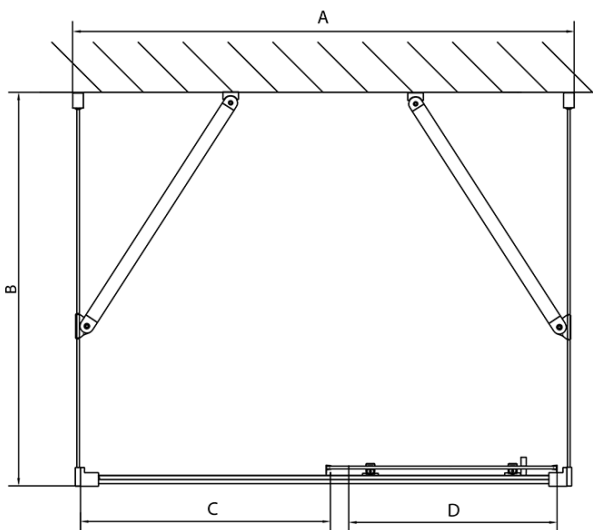

Farba profilu: Chróm
Tvar: Trojstenné
Typ otvárania: Posuvné
Smer otvárania: Univerzálne
Šírka vstupu: 580 mm
Typ výplne: Číre sklo
Hrúbka skla: 6 mm
Vlastnosti: Rámové prevedenie
Hmotnosť / ks: 99.0 kg
Balenie: 5 ks
Záruka: 2 roky

EASY sprchový kout tři steny 1400x900mm, L/P
varianta, číre sklo

Technický list

EL1015L
 EL1115L
 EL1215L
 EL1315L
 EL1415L
 EL1515L
 EL1815L

EL3115
 EL3215
 EL3315
 EL3415

EL3115
 EL3215
 EL3315
 EL3415

EL1015R
 EL1115R
 EL1215R
 EL1315R
 EL1415R
 EL1515R
 EL1815R

	B
EL3115	680-700
EL3215	780-800
EL3315	880-900
EL3415	980-1000

	A	C	D
EL1015	990-1030	470	400
EL1115	1090-1130	500	430
EL1215	1190-1230	530	480
EL1315	1290-1330	590	530
EL1415	1390-1430	640	580
EL1515	1490-1530	690	630
EL1815	1590-1630	740	680