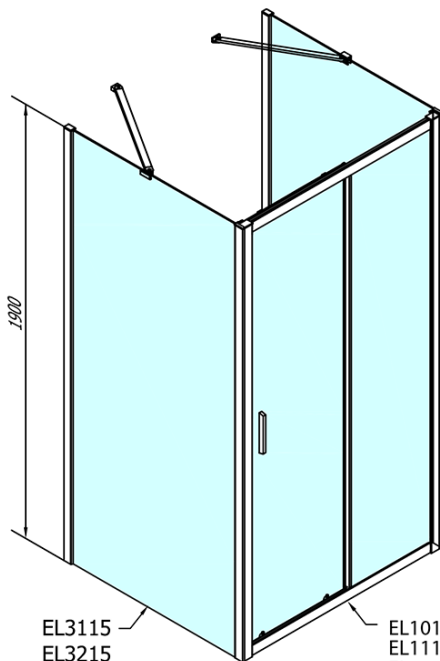

EASY sprchový kout tri steny 1400x900mm, L/P varianta, číre sklo

Objednací kód: EL1415EL3315EL3315

Základné informácie

Značka: Polysan
Séria: EASY

Rozmery

Šírka: 1400 mm
Výška: 1900 mm
Hĺbka: 900 mm

Vlastnosti

Farba profilu: Chróm
Tvar: Trojstenné
Typ otvárania: Posuvné
Smer otvárania: Univerzálne
Šírka vstupu: 580 mm
Typ výplne: Číre sklo
Hrúbka skla: 6 mm
Vlastnosti: Rámové prevedenie
Hmotnosť / ks: 99.0 kg
Balenie: 5 ks
Záruka: 2 roky

EASY sprchový kout tři steny 1400x900mm, L/P
varianta, číre sklo

Technický list

EL1015L
 EL1115L
 EL1215L
 EL1315L
 EL1415L
 EL1515L
 EL1815L

EL3115
 EL3215
 EL3315
 EL3415

EL3115
 EL3215
 EL3315
 EL3415

EL1015R
 EL1115R
 EL1215R
 EL1315R
 EL1415R
 EL1515R
 EL1815R

	B
EL3115	680-700
EL3215	780-800
EL3315	880-900
EL3415	980-1000

	A	C	D
EL1015	990-1030	470	400
EL1115	1090-1130	500	430
EL1215	1190-1230	530	480
EL1315	1290-1330	590	530
EL1415	1390-1430	640	580
EL1515	1490-1530	690	630
EL1815	1590-1630	740	680