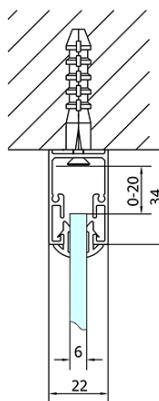

## Rozmery

Šírka: 1400 mm  
Výška: 1900 mm  
Hĺbka: 700 mm

## Vlastnosti

Farba profilu: Chróm - Leštený hliník  
Tvar: Trojstenné  
Typ otvárania: Posuvné  
Smer otvárania: Univerzálne  
Šírka vstupu: 580 mm  
Typ výplne: Číre sklo  
Hrúbka skla: 6 mm  
Vlastnosti: Rámové prevedenie  
Hmotnosť / ks: 88.0 kg  
Balenie: 5 ks  
Záruka: 2 roky

**EASY sprchový kout tři steny 1400x700mm, L/P**  
**varianta, číre sklo**

**Technický list**

EL1015L  
 EL1115L  
 EL1215L  
 EL1315L  
 EL1415L  
 EL1515L  
 EL1815L

EL3115  
 EL3215  
 EL3315  
 EL3415

EL3115  
 EL3215  
 EL3315  
 EL3415

EL1015R  
 EL1115R  
 EL1215R  
 EL1315R  
 EL1415R  
 EL1515R  
 EL1815R

	B
EL3115	680-700
EL3215	780-800
EL3315	880-900
EL3415	980-1000

	A	C	D
EL1015	990-1030	470	400
EL1115	1090-1130	500	430
EL1215	1190-1230	530	480
EL1315	1290-1330	590	530
EL1415	1390-1430	640	580
EL1515	1490-1530	690	630
EL1815	1590-1630	740	680