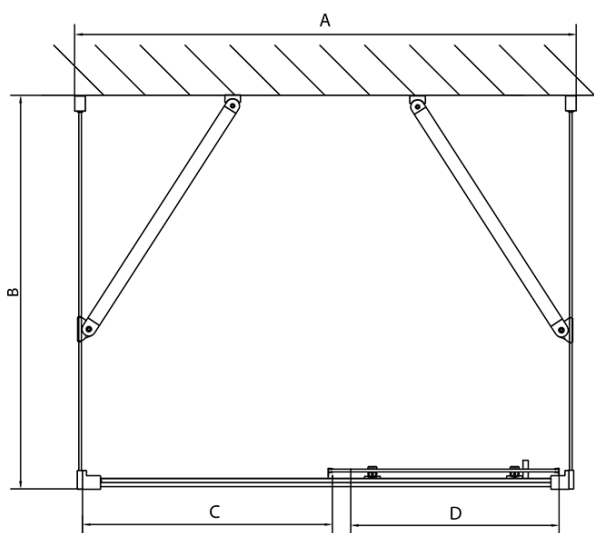

B
EL3115	680-700
EL3215	780-800
EL3315	880-900
EL3415	980-1000

	A	C	D
EL1015	990-1030	470	400
EL1115	1090-1130	500	430
EL1215	1190-1230	530	480
EL1315	1290-1330	590	530
EL1415	1390-1430	640	580
EL1515	1490-1530	690	630
EL1815	1590-1630	740	680