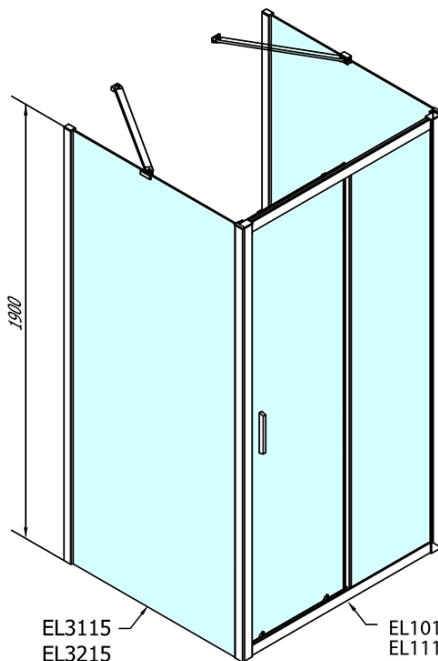

EASY sprchový kout tri steny 1300x1000mm, L/P varianta, číre sklo

Objednací kód: EL1315EL3415EL3415

Základné informácie

Značka: Polysan
Séria: EASY

Rozmery

Šírka: 1300 mm
Výška: 1900 mm
Hĺbka: 1000 mm

Vlastnosti

Farba profilu: Chróm - Leštený hliník
Tvar: Trojstenné
Typ otvárania: Posuvné
Smer otvárania: Univerzálne
Šírka vstupu: 530 mm
Typ výplne: Číre sklo
Hrúbka skla: 6 mm
Vlastnosti: Rámové prevedenie
Hmotnosť / ks: 102.5 kg
Balenie: 5 ks
Záruka: 2 roky

**EASY sprchový kout tri steny 1300x1000mm, L/P
varianta, číre sklo**

Technický list

EL1015L
EL1115L
EL1215L
EL1315L
EL1415L
EL1515L
EL1815L

EL3115
EL3215
EL3315
EL3415

EL3115
EL3215
EL3315
EL3415

EL1015R
EL1115R
EL1215R
EL1315R
EL1415R
EL1515R
EL1815R

	B
EL3115	680-700
EL3215	780-800
EL3315	880-900
EL3415	980-1000

	A	C	D
EL1015	990-1030	470	400
EL1115	1090-1130	500	430
EL1215	1190-1230	530	480
EL1315	1290-1330	590	530
EL1415	1390-1430	640	580
EL1515	1490-1530	690	630
EL1815	1590-1630	740	680