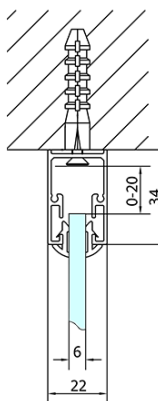

## Rozmery

Šírka: 1300 mm

Výška: 1900 mm

Hĺbka: 1000 mm

## Vlastnosti

Farba profilu: Chróm - Leštený hliník

Tvar: Trojstenné

Typ otvárania: Posuvné

Smer otvárania: Univerzálne

Šírka vstupu: 530 mm

Typ výplne: Číre sklo

Hrúbka skla: 6 mm

Vlastnosti: Rámové prevedenie

Hmotnosť / ks: 103.5 kg

Balenie: 5 ks

Záruka: 2 roky

**EASY sprchový kout tři steny 1300x1000mm, L/P  
varianta, číre sklo**

**Technický list**

EL1015L  
EL1115L  
EL1215L  
EL1315L  
EL1415L  
EL1515L  
EL1815L

EL3115  
EL3215  
EL3315  
EL3415

EL3115  
EL3215  
EL3315  
EL3415

EL1015R  
EL1115R  
EL1215R  
EL1315R  
EL1415R  
EL1515R  
EL1815R

	B
EL3115	680-700
EL3215	780-800
EL3315	880-900
EL3415	980-1000

	A	C	D
EL1015	990-1030	470	400
EL1115	1090-1130	500	430
EL1215	1190-1230	530	480
EL1315	1290-1330	590	530
EL1415	1390-1430	640	580
EL1515	1490-1530	690	630
EL1815	1590-1630	740	680