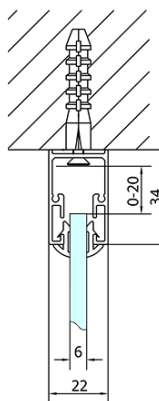

Farba profilu: Chróm - Leštený hliník
Tvar: Trojstenné
Typ otvárania: Posuvné
Smer otvárania: Univerzálne
Šírka vstupu: 530 mm
Typ výplne: Číre sklo
Hrúbka skla: 6 mm
Vlastnosti: Rámové prevedenie
Hmotnosť / ks: 85.5 kg
Balenie: 5 ks
Záruka: 2 roky

EASY sprchový kout tři steny 1300x700mm, L/P
varianta, číre sklo

Technický list

EL1015L
 EL1115L
 EL1215L
 EL1315L
 EL1415L
 EL1515L
 EL1815L

EL3115
 EL3215
 EL3315
 EL3415

EL3115
 EL3215
 EL3315
 EL3415

EL1015R
 EL1115R
 EL1215R
 EL1315R
 EL1415R
 EL1515R
 EL1815R

	B
EL3115	680-700
EL3215	780-800
EL3315	880-900
EL3415	980-1000

	A	C	D
EL1015	990-1030	470	400
EL1115	1090-1130	500	430
EL1215	1190-1230	530	480
EL1315	1290-1330	590	530
EL1415	1390-1430	640	580
EL1515	1490-1530	690	630
EL1815	1590-1630	740	680