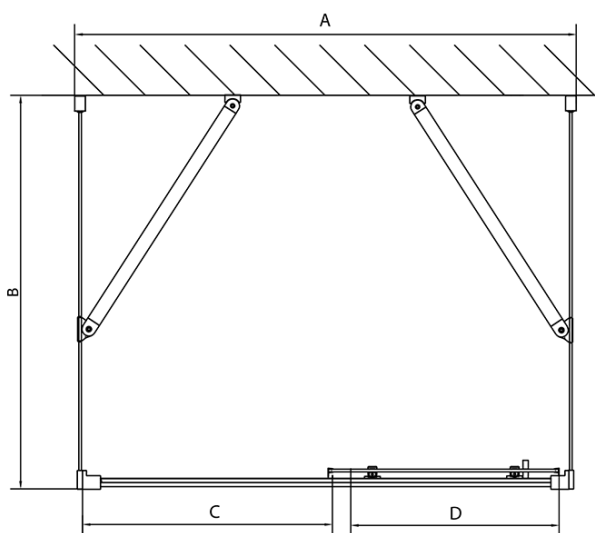

Farba profilu: Chróm - Leštený hliník
Tvar: Trojstenné
Typ otvárania: Posuvné
Smer otvárania: Univerzálne
Šírka vstupu: 530 mm
Typ výplne: Číre sklo
Hrúbka skla: 6 mm
Vlastnosti: Rámové prevedenie
Hmotnosť / ks: 85.5 kg
Balenie: 5 ks
Záruka: 2 roky

EASY sprchový kout tři steny 1300x700mm, L/P
varianta, číre sklo

Technický list

EL1015L
 EL1115L
 EL1215L
 EL1315L
 EL1415L
 EL1515L
 EL1815L

EL3115
 EL3215
 EL3315
 EL3415

EL3115
 EL3215
 EL3315
 EL3415

EL1015R
 EL1115R
 EL1215R
 EL1315R
 EL1415R
 EL1515R
 EL1815R

	B
EL3115	680-700
EL3215	780-800
EL3315	880-900
EL3415	980-1000

	A	C	D
EL1015	990-1030	470	400
EL1115	1090-1130	500	430
EL1215	1190-1230	530	480
EL1315	1290-1330	590	530
EL1415	1390-1430	640	580
EL1515	1490-1530	690	630
EL1815	1590-1630	740	680