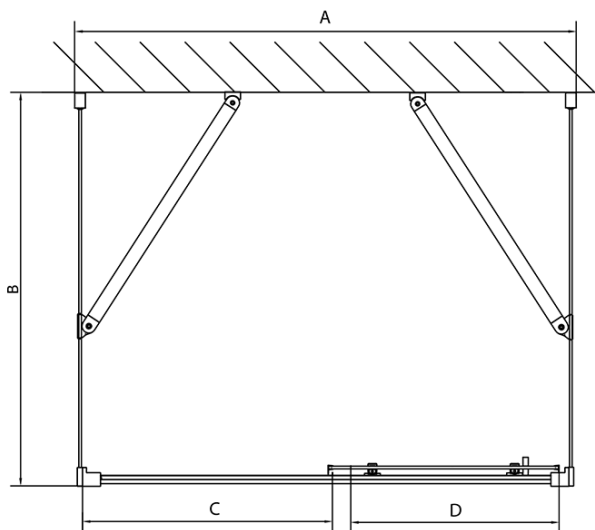

Smer otvárania: Univerzálne

Šírka vstupu: 480 mm

Typ výplne: Číre sklo

Hrúbka skla: 6 mm

Vlastnosti: Rámové prevedenie

EASY sprchový kout tři steny 1200x1000mm, L/P
 varianta, číre sklo

Technický list

EL1015L
 EL1115L
 EL1215L
 EL1315L
 EL1415L
 EL1515L
 EL1815L

EL3115
 EL3215
 EL3315
 EL3415

EL3115
 EL3215
 EL3315
 EL3415

EL1015R
 EL1115R
 EL1215R
 EL1315R
 EL1415R
 EL1515R
 EL1815R

	B
EL3115	680-700
EL3215	780-800
EL3315	880-900
EL3415	980-1000

	A	C	D
EL1015	990-1030	470	400
EL1115	1090-1130	500	430
EL1215	1190-1230	530	480
EL1315	1290-1330	590	530
EL1415	1390-1430	640	580
EL1515	1490-1530	690	630
EL1815	1590-1630	740	680