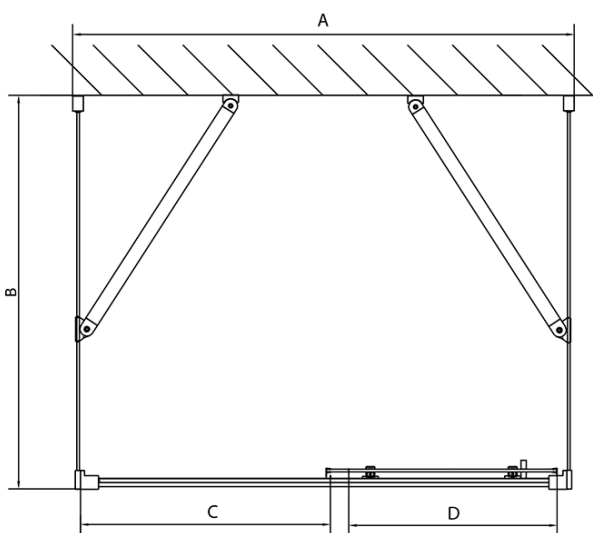

## Rozmery

Šírka: 1200 mm

Výška: 1900 mm

Hĺbka: 700 mm

Šírka vstupu: 480 mm

Typ výplne: Číre sklo

Hrúbka skla: 6 mm

Vlastnosti: Rámové prevedenie

	B
EL3115	680-700
EL3215	780-800
EL3315	880-900
EL3415	980-1000

	A	C	D
EL1015	990-1030	470	400
EL1115	1090-1130	500	430
EL1215	1190-1230	530	480
EL1315	1290-1330	590	530
EL1415	1390-1430	640	580
EL1515	1490-1530	690	630
EL1815	1590-1630	740	680