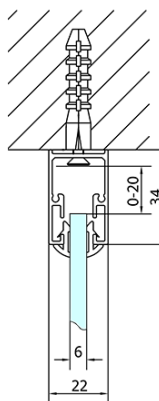

## Rozmery

Šírka: 1100 mm

Výška: 1900 mm

Hĺbka: 1000 mm

## Vlastnosti

Farba profilu: Chróm - Leštený hliník

Tvar: Trojstenné

Typ otvárania: Posuvné

Smer otvárania: Univerzálne

Šírka vstupu: 430 mm

Typ výplne: Číre sklo

Hrúbka skla: 6 mm

Vlastnosti: Rámové prevedenie

Hmotnosť / ks: 97.5 kg

Balenie: 5 ks

Záruka: 2 roky

**EASY sprchový kout tri steny 1100x1000mm, L/P  
varianta, číre sklo**

**Technický list**

EL1015L  
EL1115L  
EL1215L  
EL1315L  
EL1415L  
EL1515L  
EL1815L

EL3115  
EL3215  
EL3315  
EL3415

EL3115  
EL3215  
EL3315  
EL3415

EL1015R  
EL1115R  
EL1215R  
EL1315R  
EL1415R  
EL1515R  
EL1815R

	B
EL3115	680-700
EL3215	780-800
EL3315	880-900
EL3415	980-1000

	A	C	D
EL1015	990-1030	470	400
EL1115	1090-1130	500	430
EL1215	1190-1230	530	480
EL1315	1290-1330	590	530
EL1415	1390-1430	640	580
EL1515	1490-1530	690	630
EL1815	1590-1630	740	680