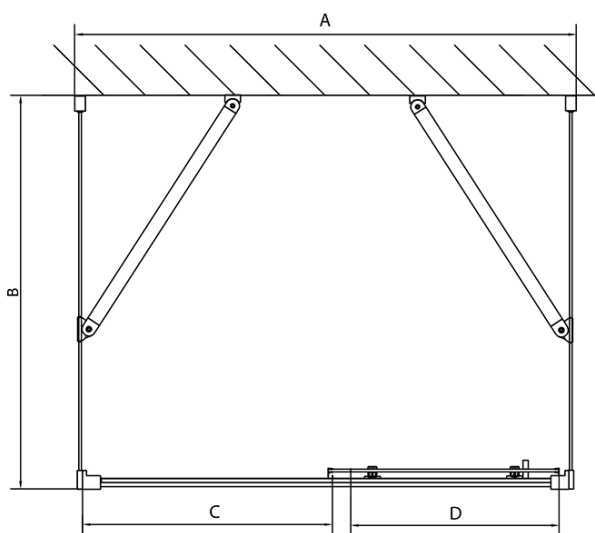

B
EL3115	680-700
EL3215	780-800
EL3315	880-900
EL3415	980-1000

	A	C	D
EL1015	990-1030	470	400
EL1115	1090-1130	500	430
EL1215	1190-1230	530	480
EL1315	1290-1330	590	530
EL1415	1390-1430	640	580
EL1515	1490-1530	690	630
EL1815	1590-1630	740	680