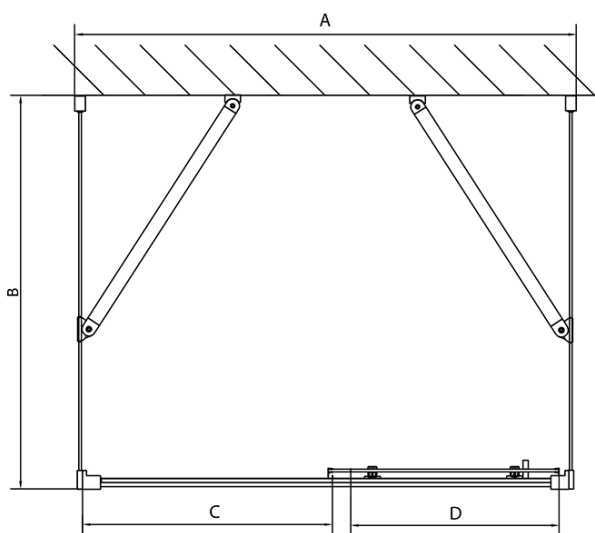

## Rozmery

Šírka: 1100 mm

Výška: 1900 mm

Hĺbka: 1000 mm

## Vlastnosti

Farba profilu: Chróm - Leštený hliník

Tvar: Trojstenné

Typ otvárania: Posuvné

Smer otvárania: Univerzálne

Šírka vstupu: 430 mm

Typ výplne: Číre sklo

Hrúbka skla: 6 mm

Vlastnosti: Rámové prevedenie

Hmotnosť / ks: 97.5 kg

Balenie: 5 ks

Záruka: 2 roky

**EASY sprchový kout tri steny 1100x1000mm, L/P  
varianta, číre sklo**

**Technický list**

EL1015L  
EL1115L  
EL1215L  
EL1315L  
EL1415L  
EL1515L  
EL1815L

EL3115  
EL3215  
EL3315  
EL3415

EL3115  
EL3215  
EL3315  
EL3415

EL1015R  
EL1115R  
EL1215R  
EL1315R  
EL1415R  
EL1515R  
EL1815R

	B
EL3115	680-700
EL3215	780-800
EL3315	880-900
EL3415	980-1000

	A	C	D
EL1015	990-1030	470	400
EL1115	1090-1130	500	430
EL1215	1190-1230	530	480
EL1315	1290-1330	590	530
EL1415	1390-1430	640	580
EL1515	1490-1530	690	630
EL1815	1590-1630	740	680