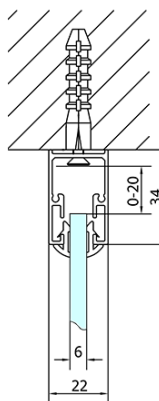

B
EL3115	680-700
EL3215	780-800
EL3315	880-900
EL3415	980-1000

	A	C	D
EL1015	990-1030	470	400
EL1115	1090-1130	500	430
EL1215	1190-1230	530	480
EL1315	1290-1330	590	530
EL1415	1390-1430	640	580
EL1515	1490-1530	690	630
EL1815	1590-1630	740	680