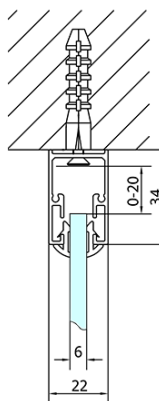

EASY sprchový kout tri steny 1100x700mm, L/P varianta, číre sklo

Objednací kód: EL1115EL3115EL3115

Základné informácie

Značka: Polysan
Séria: EASY

Rozmery

Šírka: 1100 mm
Výška: 1900 mm
Hĺbka: 700 mm

Vlastnosti

Farba profilu: Chróm - Leštený hliník
Tvar: Trojstenné
Typ otvárania: Posuvné
Smer otvárania: Univerzálne
Šírka vstupu: 430 mm
Typ výplne: Číre sklo
Hrúbka skla: 6 mm
Vlastnosti: Rámové prevedenie
Hmotnosť / ks: 79.5 kg
Balenie: 5 ks
Záruka: 2 roky

EASY sprchový kout tři steny 1100x700mm, L/P
varianta, číre sklo

Technický list

EL1015L
 EL1115L
 EL1215L
 EL1315L
 EL1415L
 EL1515L
 EL1815L

EL3115
 EL3215
 EL3315
 EL3415

EL3115
 EL3215
 EL3315
 EL3415

EL1015R
 EL1115R
 EL1215R
 EL1315R
 EL1415R
 EL1515R
 EL1815R

	B
EL3115	680-700
EL3215	780-800
EL3315	880-900
EL3415	980-1000

	A	C	D
EL1015	990-1030	470	400
EL1115	1090-1130	500	430
EL1215	1190-1230	530	480
EL1315	1290-1330	590	530
EL1415	1390-1430	640	580
EL1515	1490-1530	690	630
EL1815	1590-1630	740	680