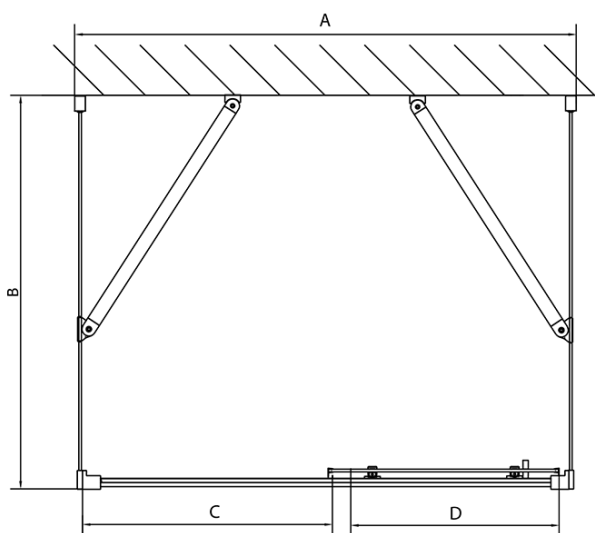

Farba profilu: Chróm - Leštený hliník
Tvar: Trojstenné
Typ otvárania: Posuvné
Smer otvárania: Univerzálne
Šírka vstupu: 430 mm
Typ výplne: Číre sklo
Hrúbka skla: 6 mm
Vlastnosti: Rámové prevedenie
Hmotnosť / ks: 79.5 kg
Balenie: 5 ks
Záruka: 2 roky

EASY sprchový kout tři steny 1100x700mm, L/P
varianta, číre sklo

Technický list

EL1015L
 EL1115L
 EL1215L
 EL1315L
 EL1415L
 EL1515L
 EL1815L

EL3115
 EL3215
 EL3315
 EL3415

EL3115
 EL3215
 EL3315
 EL3415

EL1015R
 EL1115R
 EL1215R
 EL1315R
 EL1415R
 EL1515R
 EL1815R

	B
EL3115	680-700
EL3215	780-800
EL3315	880-900
EL3415	980-1000

	A	C	D
EL1015	990-1030	470	400
EL1115	1090-1130	500	430
EL1215	1190-1230	530	480
EL1315	1290-1330	590	530
EL1415	1390-1430	640	580
EL1515	1490-1530	690	630
EL1815	1590-1630	740	680