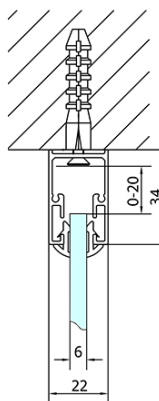

## Rozmery

Šírka: 1000 mm

Výška: 1900 mm

Hĺbka: 1000 mm

## Vlastnosti

Farba profilu: Chróm - Leštený hliník

Tvar: Trojstenné

Typ otvárania: Posuvné

Smer otvárania: Univerzálne

Šírka vstupu: 400 mm

Typ výplne: Číre sklo

Hrúbka skla: 6 mm

Vlastnosti: Rámové prevedenie

Hmotnosť / ks: 93.5 kg

Balenie: 5 ks

Záruka: 2 roky

**EASY sprchový kout tri steny 1000x1000mm, L/P  
varianta, číre sklo**

**Technický list**

EL1015L  
EL1115L  
EL1215L  
EL1315L  
EL1415L  
EL1515L  
EL1815L

EL3115  
EL3215  
EL3315  
EL3415

EL3115  
EL3215  
EL3315  
EL3415

EL1015R  
EL1115R  
EL1215R  
EL1315R  
EL1415R  
EL1515R  
EL1815R

	B
EL3115	680-700
EL3215	780-800
EL3315	880-900
EL3415	980-1000

	A	C	D
EL1015	990-1030	470	400
EL1115	1090-1130	500	430
EL1215	1190-1230	530	480
EL1315	1290-1330	590	530
EL1415	1390-1430	640	580
EL1515	1490-1530	690	630
EL1815	1590-1630	740	680