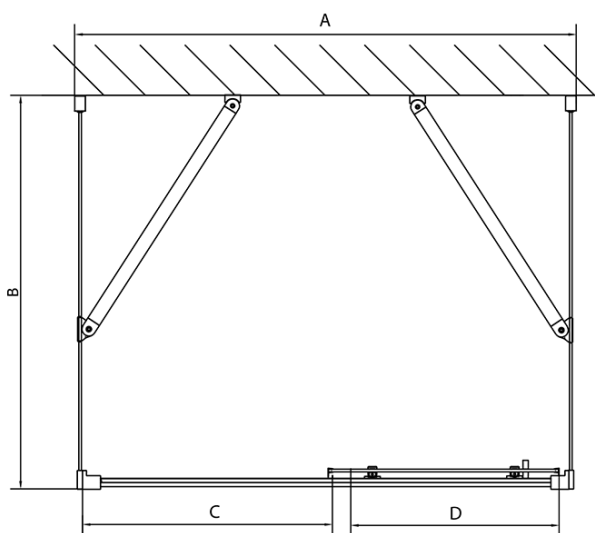

## Rozmery

Šírka: 1000 mm

Výška: 1900 mm

Hĺbka: 1000 mm

## Vlastnosti

Farba profilu: Chróm - Leštený hliník

Tvar: Trojstenné

Typ otvárania: Posuvné

Smer otvárania: Univerzálne

Šírka vstupu: 400 mm

Typ výplne: Číre sklo

Hrúbka skla: 6 mm

Vlastnosti: Rámové prevedenie

Hmotnosť / ks: 93.5 kg

Balenie: 5 ks

Záruka: 2 roky

**EASY sprchový kout tri steny 1000x1000mm, L/P  
varianta, číre sklo**

**Technický list**

EL1015L  
EL1115L  
EL1215L  
EL1315L  
EL1415L  
EL1515L  
EL1815L

EL3115  
EL3215  
EL3315  
EL3415

EL3115  
EL3215  
EL3315  
EL3415

EL1015R  
EL1115R  
EL1215R  
EL1315R  
EL1415R  
EL1515R  
EL1815R

	B
EL3115	680-700
EL3215	780-800
EL3315	880-900
EL3415	980-1000

	A	C	D
EL1015	990-1030	470	400
EL1115	1090-1130	500	430
EL1215	1190-1230	530	480
EL1315	1290-1330	590	530
EL1415	1390-1430	640	580
EL1515	1490-1530	690	630
EL1815	1590-1630	740	680