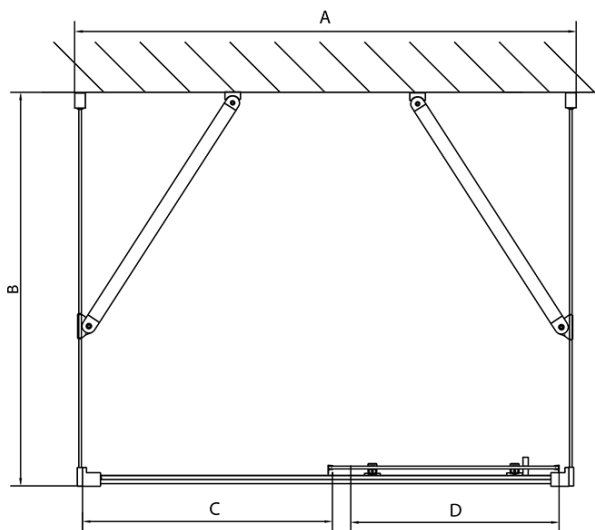

B
EL3115	680-700
EL3215	780-800
EL3315	880-900
EL3415	980-1000

	A	C	D
EL1015	990-1030	470	400
EL1115	1090-1130	500	430
EL1215	1190-1230	530	480
EL1315	1290-1330	590	530
EL1415	1390-1430	640	580
EL1515	1490-1530	690	630
EL1815	1590-1630	740	680