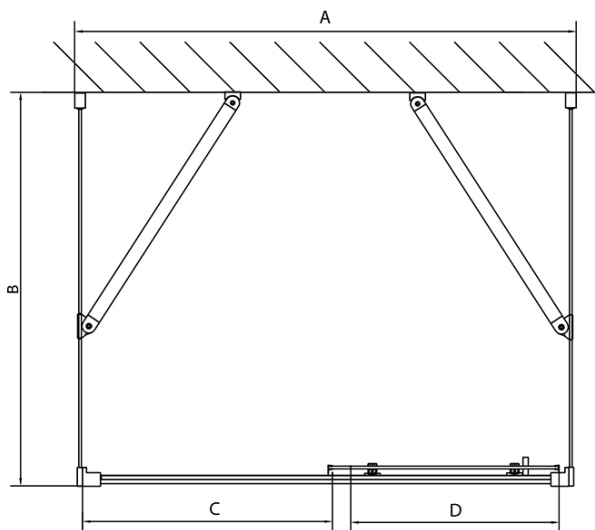

Farba profilu: Chróm - Leštený hliník
Tvar: Trojstenné
Typ otvárania: Posuvné
Smer otvárania: Univerzálne
Šírka vstupu: 400 mm
Typ výplne: Číre sklo
Hrúbka skla: 6 mm
Vlastnosti: Rámové prevedenie
Hmotnosť / ks: 75.5 kg
Balenie: 5 ks
Záruka: 2 roky

EASY sprchový kout tři steny 1000x700mm, L/P
varianta, číre sklo

Technický list

EL1015L
 EL1115L
 EL1215L
 EL1315L
 EL1415L
 EL1515L
 EL1815L

EL3115
 EL3215
 EL3315
 EL3415

EL3115
 EL3215
 EL3315
 EL3415

EL1015R
 EL1115R
 EL1215R
 EL1315R
 EL1415R
 EL1515R
 EL1815R

	B
EL3115	680-700
EL3215	780-800
EL3315	880-900
EL3415	980-1000

	A	C	D
EL1015	990-1030	470	400
EL1115	1090-1130	500	430
EL1215	1190-1230	530	480
EL1315	1290-1330	590	530
EL1415	1390-1430	640	580
EL1515	1490-1530	690	630
EL1815	1590-1630	740	680