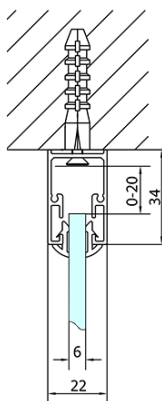

Hĺbka: 700 mm

Vlastnosti

Záruka: 2 roky

Hmotnosť / ks: 75.5 kg

Balenie: 5 ks

Farba profilu: Chróm

Tvar: Trojstenné

Typ otvárania: Posuvné

Smer otvárania: Univerzálne

Šírka vstupu: 400 mm

Typ výplne: Číre sklo

Hrúbka skla: 6 mm

Vlastnosti: Rámové prevedenie

EASY sprchový kout tři steny 1000x700mm, L/P varianta, číre sklo

Technický list

EL1015L
EL1115L
EL1215L
EL1315L
EL1415L
EL1515L
EL1815L

EL3115
EL3215
EL3315
EL3415

EL3115
EL3215
EL3315
EL3415

EL1015R
EL1115R
EL1215R
EL1315R
EL1415R
EL1515R
EL1815R

	B
EL3115	680-700
EL3215	780-800
EL3315	880-900
EL3415	980-1000

	A	C	D
EL1015	990-1030	470	400
EL1115	1090-1130	500	430
EL1215	1190-1230	530	480
EL1315	1290-1330	590	530
EL1415	1390-1430	640	580
EL1515	1490-1530	690	630
EL1815	1590-1630	740	680