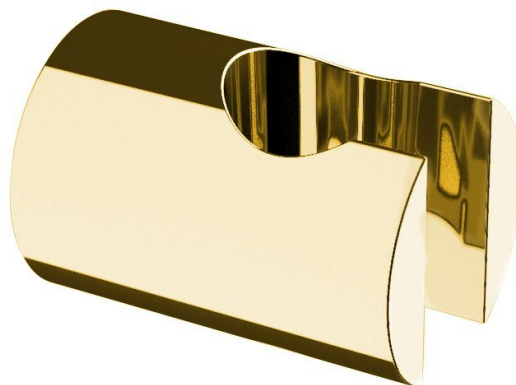

Objednací kód: SD717

Základné informácie

Značka: Sapho

Rozmery

Priemer: 35 mm

Hĺbka: 50 mm

Vlastnosti

Farba: Zlato

Materiál: Mosadz

Tvar: Kruhové

Inštalácia: Nástenná

Ostatné: Pevné

Hmotnosť / ks: 0.11 kg

Balenie: 1 ks

Záruka: 2 roky

Technický list