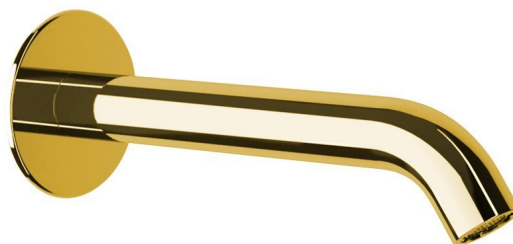

Nástenná výtoková hubica, 165mm, zlato

Objednací kód: BO517

Základné informácie

Značka: Sapho

Rozmery

Hĺbka: 165 mm

Vlastnosti

Záruka: 2 roky

Hmotnosť / ks: 0.8 kg

Balenie: 1 ks

Farba: Zlato

Materiál: Mosadz

Tvar: Kruhové

Inštalácia: Nástenná

Prietok (3 bar): 5.7 l/min

3D model: ÁNO