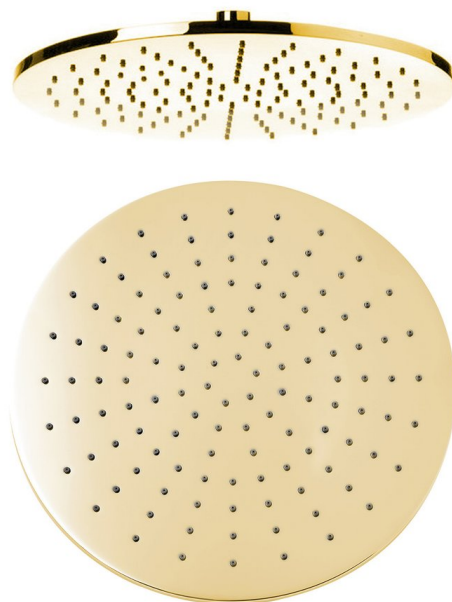

Hlavová sprcha, priemer 300mm, zlato

Objednací kód: SF417

Základné informácie

Značka: Sapho

Rozmery

Priemer: 300 mm

Výška: 8 mm

Vlastnosti

Záruka: 2 roky

Hmotnosť / ks: 2.44 kg

Balenie: 1 ks

Farba: Zlato

Materiál: Mosadz

Tvar: Kruhové

Inštalácia: 1 cesta

Funkcia sprchy: Dážď

Ostatné: AntiCalc

3D model: ÁNO