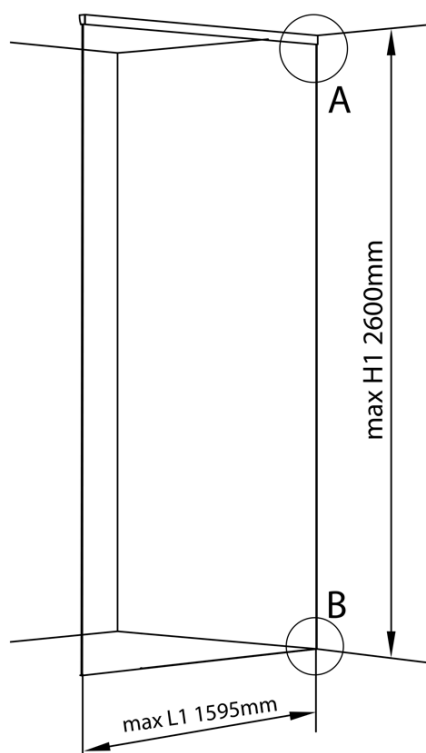

**ARCHITEX kalené šedé sklo, L 1200 - 1600mm, H 1800-
2600mm**

Objednací kód: ALS1216

Základné informácie

Značka: Polysan
Séria: ARCHITEX

Vlastnosti

Typ výplne: Šedé sklo
Úprava skla: Antidrop
Hrúbka skla: 8 mm
Hmotnosť / ks: 87.0 kg
Balenie: 1 ks
Záruka: 2 roky

Technický list

L1=MAX 1595	H1=MAX 2600
L=L1+5=1600	H=H1-10=2590