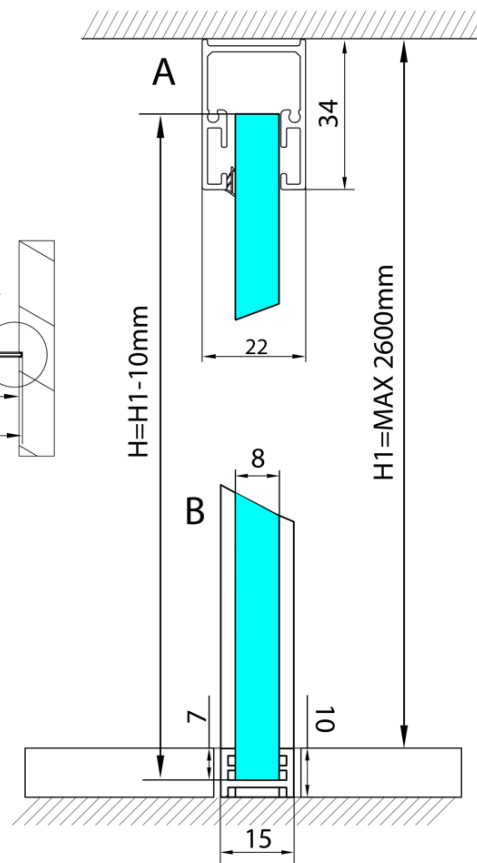

**ARCHITEX kalené šedé sklo, L 1200 - 1600mm, H 1800-
2600mm**

Objednací kód: ALS1216

Základné informácie

Značka: Polysan
Séria: ARCHITEX

Vlastnosti

Typ výplne: Šedé sklo
Úprava skla: Antidrop
Hrúbka skla: 8 mm
Hmotnosť / ks: 87.0 kg
Balenie: 1 ks
Záruka: 2 roky

Technický list

L1=MAX 1595	H1=MAX 2600
L=L1+5=1600	H=H1-10=2590