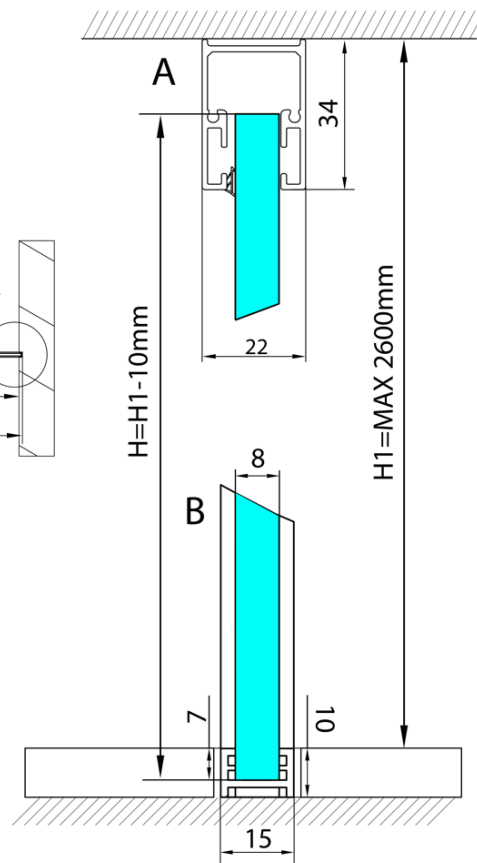

ARCHITEX kalené šedé sklo, L 1200 - 1600mm, H 1800-2600mm

Objednací kód: ALS1216

Základné informácie

Značka: Polysan
Séria: ARCHITEX

Vlastnosti

Záruka: 2 roky
Hmotnosť / ks: 87 kg
Balenie: 1 ks
Typ výplne: Šedé sklo
Úprava skla: Antidrop
Hrúbka skla: 8 mm
3D model: ÁNO

Technický list

L1=MAX 1595	H1=MAX 2600
L=L1+5=1600	H=H1-10=2590