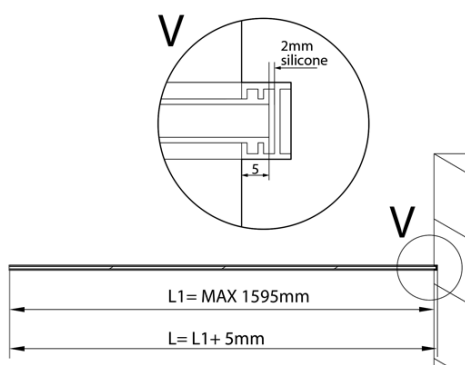

ARCHITEX kalené šedé sklo, L 1200 - 1600mm, H 1800-2600mm

Objednací kód: ALS1216

Základné informácie

Značka: Polysan
Séria: ARCHITEX

Vlastnosti

Záruka: 2 roky
Hmotnosť / ks: 87 kg
Balenie: 1 ks
Typ výplne: Šedé sklo
Úprava skla: Antidrop
Hrúbka skla: 8 mm
3D model: ÁNO

Technický list

L1=MAX 1595	H1=MAX 2600
L=L1+5=1600	H=H1-10=2590