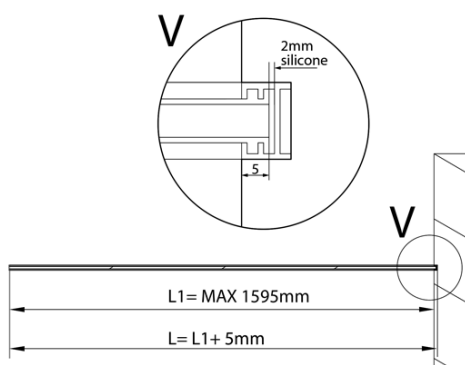

**ARCHITEX kalené šedé sklo, L 1200 - 1600mm, H 1800-2600mm**

**Objednací kód:** ALS1216

**Základné informácie**

**Značka:** Polysan  
**Séria:** ARCHITEX

**Vlastnosti**

**Typ výplne:** Šedé sklo  
**Úprava skla:** Antidrop  
**Hrúbka skla:** 8 mm  
**Hmotnosť / ks:** 87.0 kg  
**Balenie:** 1 ks  
**Záruka:** 2 roky

Technický list

L1=MAX 1595	H1=MAX 2600
L=L1+5=1600	H=H1-10=2590