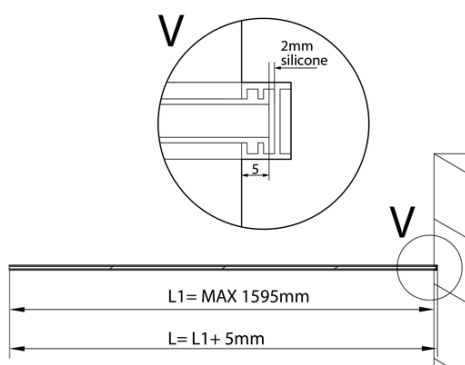

**ARCHITEX kalené šedé sklo, L 1200 - 1600mm, H 1800-
2600mm**

Objednací kód: ALS1216

Základné informácie

Značka: Polysan
Séria: ARCHITEX

Vlastnosti

Typ výplne: Šedé sklo
Úprava skla: Antidrop
Hrúbka skla: 8 mm
Hmotnosť / ks: 87.0 kg
Balenie: 1 ks
Záruka: 2 roky

Technický list

L1=MAX 1595	H1=MAX 2600
L=L1+5=1600	H=H1-10=2590