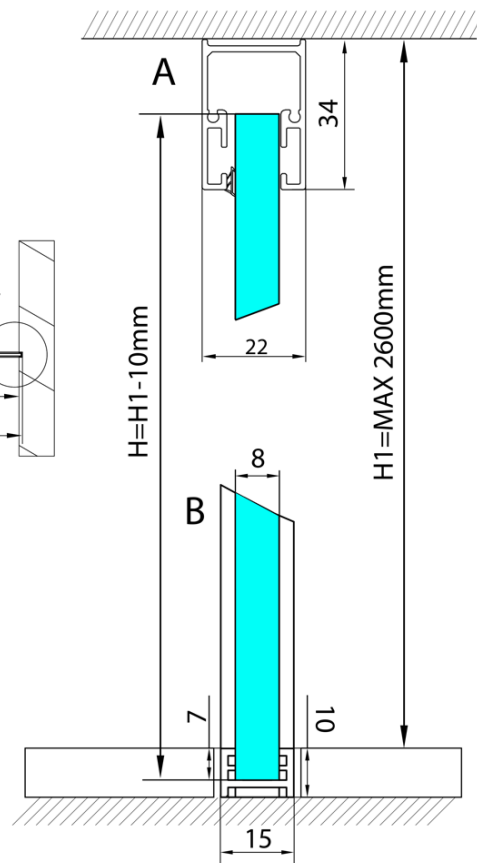

**ARCHITEX kalené šedé sklo, L 1200 - 1600mm, H 1800-2600mm**

**Objednací kód:** ALS1216

**Základné informácie**

**Značka:** Polysan  
**Séria:** ARCHITEX

**Vlastnosti**

**Typ výplne:** Šedé sklo  
**Úprava skla:** Antidrop  
**Hrúbka skla:** 8 mm  
**Hmotnosť / ks:** 87.0 kg  
**Balenie:** 1 ks  
**Záruka:** 2 roky

Technický list

L1=MAX 1595	H1=MAX 2600
L=L1+5=1600	H=H1-10=2590