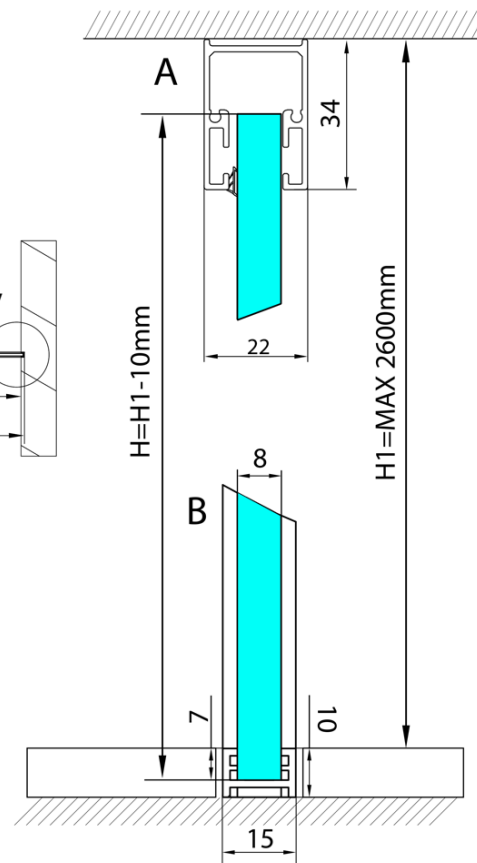

**ARCHITEX kalené šedé sklo, L 1200 - 1600mm, H 1800-
2600mm**

Objednací kód: ALS1216

Základné informácie

Značka: Polysan
Séria: ARCHITEX

Vlastnosti

Typ výplne: Šedé sklo
Úprava skla: Antidrop
Hrúbka skla: 8 mm
Hmotnosť / ks: 87.0 kg
Balenie: 1 ks
Záruka: 2 roky

Technický list

L1=MAX 1595	H1=MAX 2600
L=L1+5=1600	H=H1-10=2590