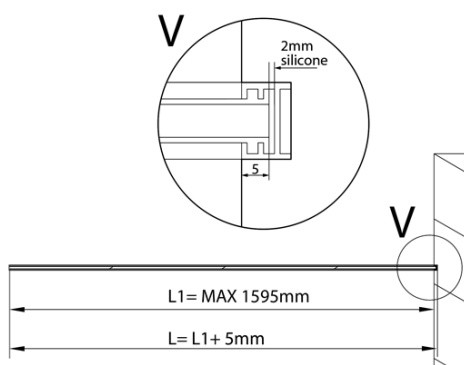

**ARCHITEX kalené šedé sklo, L 1200 - 1600mm, H 1800-
2600mm**

Objednací kód: ALS1216

Základné informácie

Značka: Polysan
Séria: ARCHITEX

Vlastnosti

Typ výplne: Šedé sklo
Úprava skla: Antidrop
Hrúbka skla: 8 mm
Hmotnosť / ks: 87.0 kg
Balenie: 1 ks
Záruka: 2 roky

Technický list

L1=MAX 1595	H1=MAX 2600
L=L1+5=1600	H=H1-10=2590