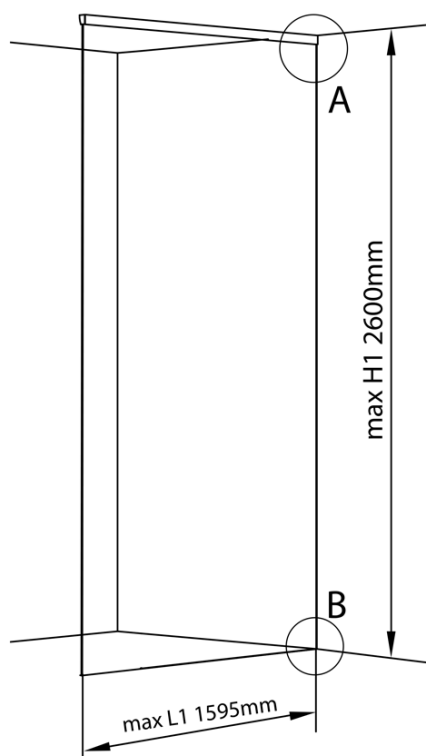

ARCHITEX kalené šedé sklo, L 1200 - 1600mm, H 1800-2600mm

Objednací kód: ALS1216

Základné informácie

Značka: Polysan
Séria: ARCHITEX

Vlastnosti

Záruka: 2 roky
Hmotnosť / ks: 87 kg
Balenie: 1 ks
Typ výplne: Šedé sklo
Úprava skla: Antidrop
Hrúbka skla: 8 mm
3D model: ÁNO

Technický list

L1=MAX 1595	H1=MAX 2600
L=L1+5=1600	H=H1-10=2590