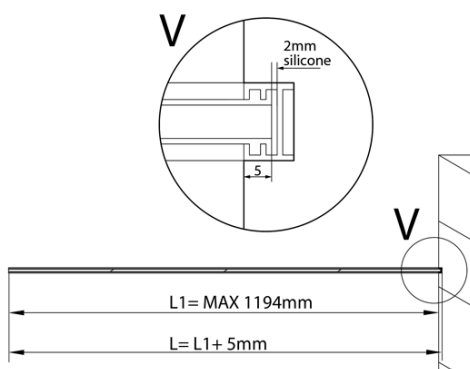

ARCHITEX kalené šedé sklo, L 1000 - 1199mm, H 1800-2600mm

Objednací kód: ALS1012

Základné informácie

Značka: Polysan
Séria: ARCHITEX

Vlastnosti

Záruka: 2 roky
Hmotnosť / ks: 65.5 kg
Balenie: 1 ks
Typ výplne: Šedé sklo
Úprava skla: Antidrop
Hrúbka skla: 8 mm
3D model: ÁNO

Technický list

L1=MAX 1194	H1=MAX 2600
L=L1+5=1199	H=H1-10=2590