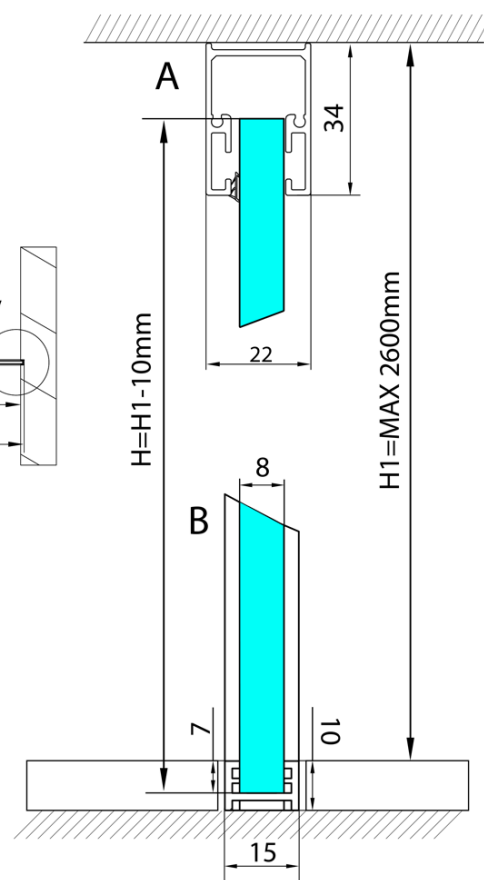

ARCHITEX kalené šedé sklo, L 1000 - 1199mm, H 1800-2600mm

Objednací kód: ALS1012

Základné informácie

Značka: Polysan
Séria: ARCHITEX

Vlastnosti

Typ výplne: Šedé sklo
Úprava skla: Antidrop
Hrúbka skla: 8 mm
Hmotnosť / ks: 65.5 kg
Balenie: 1 ks
Záruka: 2 roky

Technický list

L1=MAX 1194	H1=MAX 2600
L=L1+5=1199	H=H1-10=2590