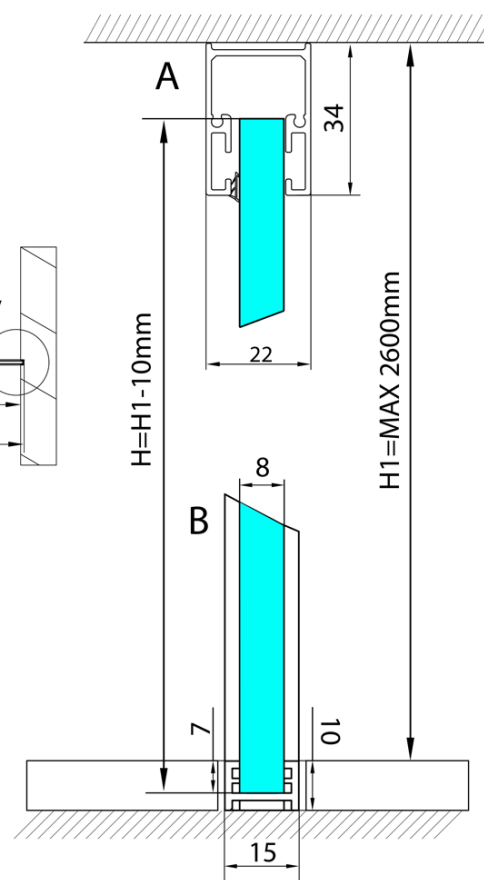

ARCHITEX kalené šedé sklo, L 1000 - 1199mm, H 1800-2600mm

Objednací kód: ALS1012

Základné informácie

Značka: Polysan
Séria: ARCHITEX

Vlastnosti

Záruka: 2 roky
Hmotnosť / ks: 65.5 kg
Balenie: 1 ks
Typ výplne: Šedé sklo
Úprava skla: Antidrop
Hrúbka skla: 8 mm
3D model: ÁNO

Technický list

L1=MAX 1194	H1=MAX 2600
L=L1+5=1199	H=H1-10=2590