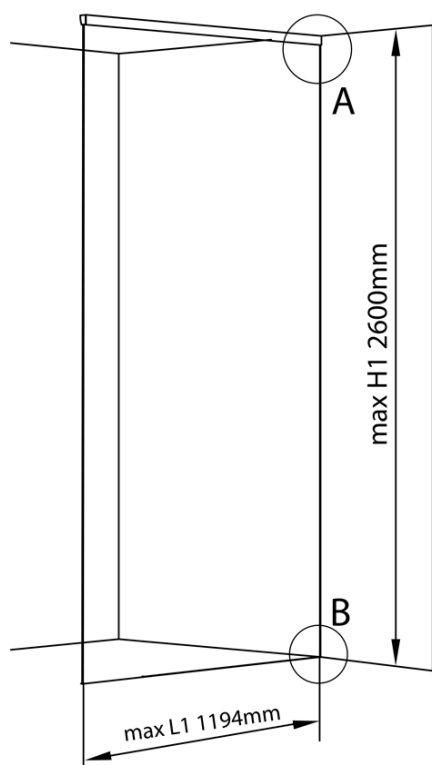

ARCHITEX kalené šedé sklo, L 1000 - 1199mm, H 1800-2600mm

Objednací kód: ALS1012

Základné informácie

Značka: Polysan
Séria: ARCHITEX

Vlastnosti

Záruka: 2 roky
Hmotnosť / ks: 65.5 kg
Balenie: 1 ks
Typ výplne: Šedé sklo
Úprava skla: Antidrop
Hrúbka skla: 8 mm
3D model: ÁNO

Technický list

L1=MAX 1194	H1=MAX 2600
L=L1+5=1199	H=H1-10=2590