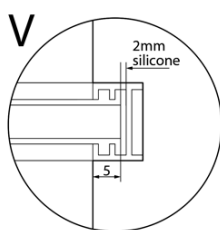

ARCHITEX kalené šedé sklo, L 1000 - 1199mm, H 1800-2600mm

Objednací kód: ALS1012

Základné informácie

Značka: Polysan
Séria: ARCHITEX

Vlastnosti

Typ výplne: Šedé sklo
Úprava skla: Antidrop
Hrúbka skla: 8 mm
Hmotnosť / ks: 65.5 kg
Balenie: 1 ks
Záruka: 2 roky

Technický list

L1=MAX 1194	H1=MAX 2600
L=L1+5=1199	H=H1-10=2590