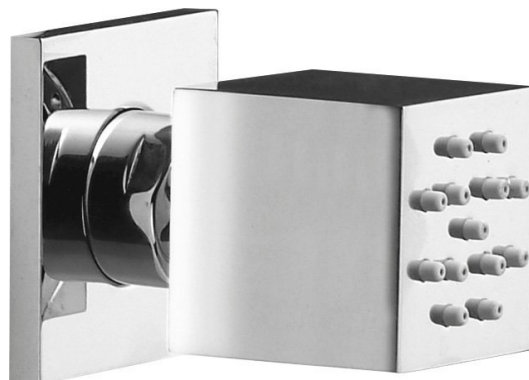

Nástenná sprška s otočným kĺbom, 35x35mm, chróm

SAPHO

Objednací kód: SLQP

Základné informácie

Značka: Sapho

Rozmery

Šírka: 35 mm

Výška: 35 mm

Hĺbka: 60 mm

Vlastnosti

Farba: Chróm

Materiál: Mosadz

Tvar: Hranaté

Inštalácia: Nástenná

Hmotnosť / ks: 0.46 kg

Balenie: 1 ks

Záruka: 2 roky