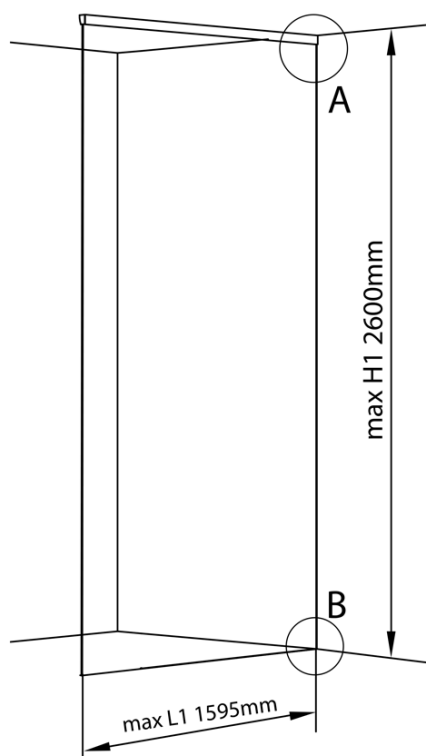

# ARCHITEX kalené číre sklo, L 1200 - 1600mm, H 1800-2600mm

Objednací kód: AL1216

## Vlastnosti

Záruka: 2 roky  
Hmotnosť / ks: 87 kg  
Balenie: 1 ks  
Typ výplne: Číre sklo  
Úprava skla: Antidrop  
Hrúbka skla: 8 mm  
3D model: ÁNO

Technický list

L1=MAX 1595	H1=MAX 2600
L=L1+5=1600	H=H1-10=2590