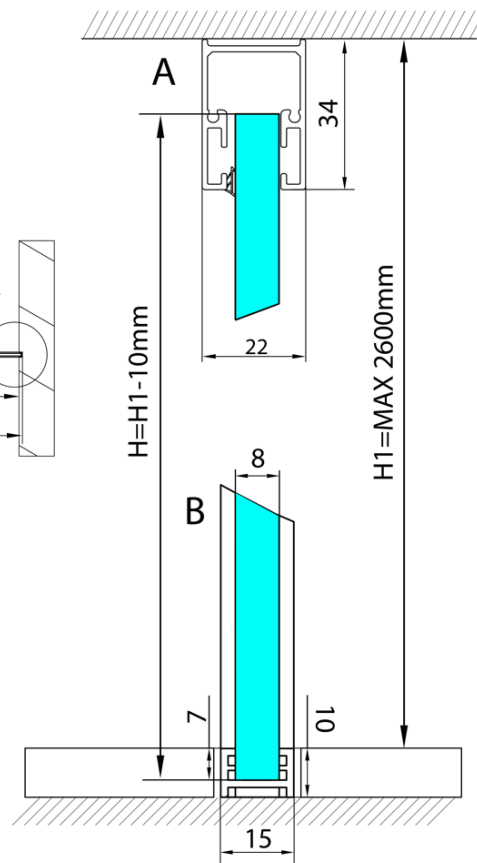

# ARCHITEX kalené číre sklo, L 1200 - 1600mm, H 1800-2600mm

Objednací kód: AL1216

## Vlastnosti

Záruka: 2 roky  
Hmotnosť / ks: 87 kg  
Balenie: 1 ks  
Typ výplne: Číre sklo  
Úprava skla: Antidrop  
Hrúbka skla: 8 mm  
3D model: ÁNO

Technický list

L1=MAX 1595	H1=MAX 2600
L=L1+5=1600	H=H1-10=2590