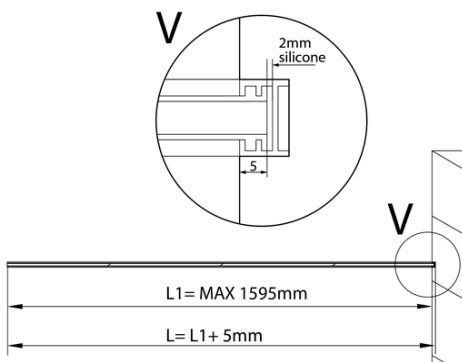

ARCHITEX kalené číre sklo, L 1200 - 1600mm, H 1800-2600mm

Objednací kód: AL1216

Základné informácie

Značka: Polysan
Séria: ARCHITEX

Vlastnosti

Typ výplne: Číre sklo
Úprava skla: Antidrop
Hrúbka skla: 8 mm
Hmotnosť / ks: 87.0 kg
Balenie: 1 ks
Záruka: 2 roky

Technický list

L1=MAX 1595	H1=MAX 2600
L=L1+5=1600	H=H1-10=2590