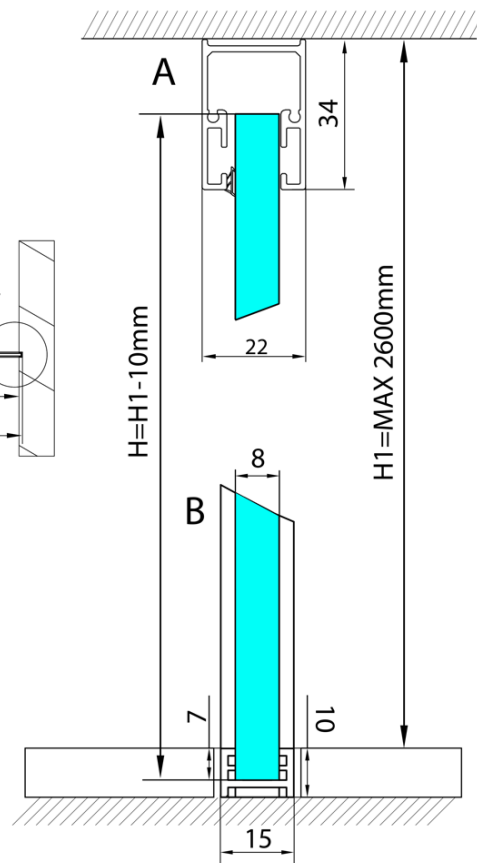

ARCHITEX kalené číre sklo, L 1200 - 1600mm, H 1800-2600mm

Objednací kód: AL1216

Základné informácie

Značka: Polysan
Séria: ARCHITEX

Vlastnosti

Typ výplne: Číre sklo
Úprava skla: Antidrop
Hrúbka skla: 8 mm
Hmotnosť / ks: 87.0 kg
Balenie: 1 ks
Záruka: 2 roky

Technický list

L1=MAX 1595	H1=MAX 2600
L=L1+5=1600	H=H1-10=2590