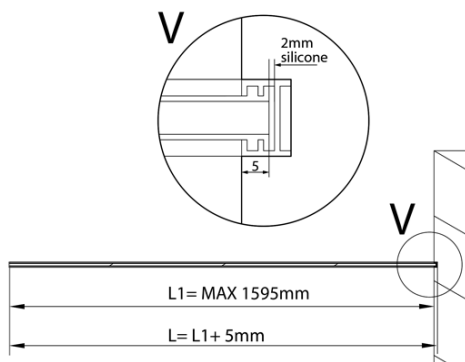

ARCHITEX kalené číre sklo, L 1200 - 1600mm, H 1800-2600mm

Objednací kód: AL1216

Základné informácie

Značka: Polysan
Séria: ARCHITEX

Vlastnosti

Typ výplne: Číre sklo
Úprava skla: Antidrop
Hrúbka skla: 8 mm
Hmotnosť / ks: 87.0 kg
Balenie: 1 ks
Záruka: 2 roky

Technický list

L1=MAX 1595	H1=MAX 2600
L=L1+5=1600	H=H1-10=2590