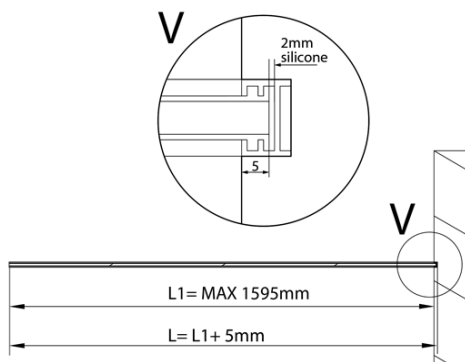

## Vlastnosti

Záruka: 2 roky  
Hmotnosť / ks: 87 kg  
Balenie: 1 ks  
Typ výplne: Číre sklo  
Úprava skla: Antidrop  
Hrúbka skla: 8 mm  
3D model: ÁNO

Technický list

L1=MAX 1595	H1=MAX 2600
L=L1+5=1600	H=H1-10=2590