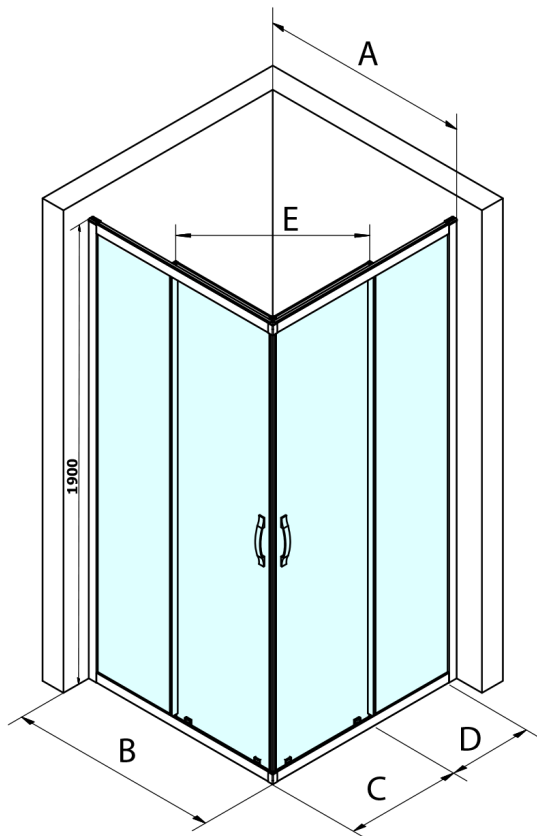

SIGMA SIMPLY obdĺžniková sprchová zástena 1000x800 mm, L/P varianta, rohový vstup, Brick sklo

Objednací kód: GS2410GS2480

Základné informácie

Značka: Gelco
Séria: SIGMA SIMPLY

Rozmery

Šírka: 1000 mm
Výška: 1900 mm
Hĺbka: 800 mm

Vlastnosti

Záruka: 3 roky
Hmotnosť / ks: 64 kg
Balenie: 2 ks
Farba profilu: Chróm
Tvar: Obdĺžnik s rohovým vstupom
Typ otvárania: Posuvné
Šírka vstupu: 503 mm
Typ výplne: BRICK sklo
Úprava skla: Coated glass
Hrúbka skla: 6 mm
Vlastnosti: Rámové prevedenie

SIGMA SIMPLY obdížniková sprchová zástena 1000x800 mm, L/P varianta, rohový vstup, Brick sklo

Technický list

MODEL	A	B	C	D	E
GS2180	780-800	800	410	315	432
GS2190	880-900	900	460	365	503
GS2110	980-1000	1000	510	415	570
GS2111	1080-1100	1100	560	515	570
GS2112	1180-1200	1200	610	615	570
GS2480	780-800	800	410	315	432
GS2490	880-900	900	460	365	503
GS2410	980-1000	1000	510	415	570

Size	E
1200x1100	570
1200x1000	570
1200x900	538
1200x800	503
1100x1000	570
1100x800	503
1100x900	538
1000x900	538
1000x800	503
900x800	468