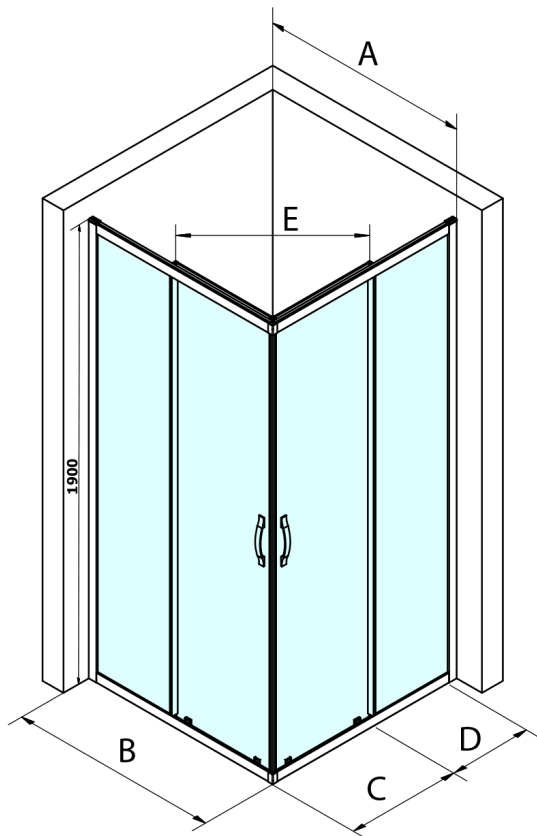

SIGMA SIMPLY obdĺžniková sprchová zástena 1000x800 mm, L/P varianta, rohový vstup, Brick sklo

Objednací kód: GS2410GS2480

Základné informácie

Značka: Gelco
Séria: SIGMA SIMPLY

Rozmery

Šírka: 1000 mm
Výška: 1900 mm
Hĺbka: 800 mm

Vlastnosti

Farba profilu: Chróm - Leštený hliník
Tvar: Obdĺžnik s rohovým vstupom
Typ otvárania: Posuvné
Šírka vstupu: 503 mm
Typ výplne: BRICK sklo
Úprava skla: Coated glass
Hrúbka skla: 6 mm
Vlastnosti: Rámové prevedenie
Hmotnosť / ks: 64.0 kg
Balenie: 2 ks
Záruka: 3 roky

SIGMA SIMPLY obdížniková sprchová zástena 1000x800 mm, L/P varianta, rohový vstup, Brick sklo

Technický list

MODEL	A	B	C	D	E
GS2180	780-800	800	410	315	432
GS2190	880-900	900	460	365	503
GS2110	980-1000	1000	510	415	570
GS2111	1080-1100	1100	560	515	570
GS2112	1180-1200	1200	610	615	570
GS2480	780-800	800	410	315	432
GS2490	880-900	900	460	365	503
GS2410	980-1000	1000	510	415	570

Size	E
1200x1100	570
1200x1000	570
1200x900	538
1200x800	503
1100x1000	570
1100x800	503
1100x900	538
1000x900	538
1000x800	503
900x800	468