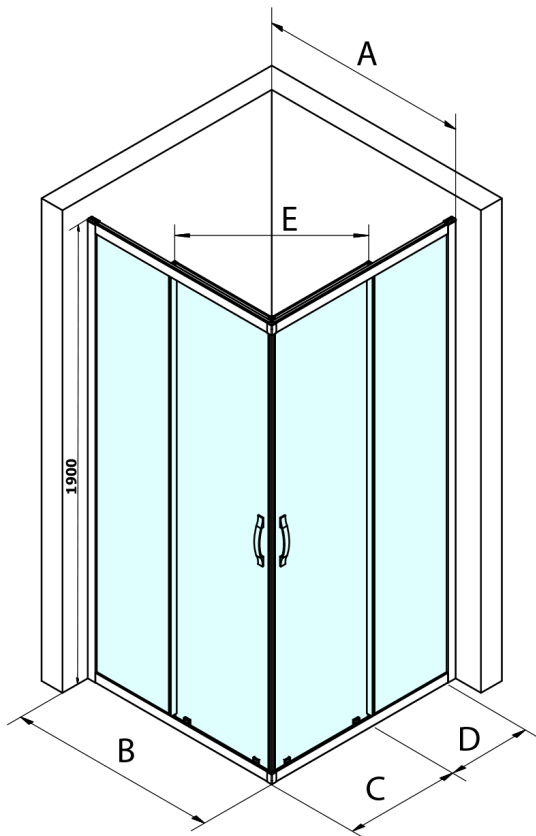

SIGMA SIMPLY štvorcová sprchová zástena 900x900 mm, rohový vstup, Brick sklo

Objednací kód: GS2490GS2490

Základné informácie

Značka: Gelco
Séria: SIGMA SIMPLY

Rozmery

Šírka: 900 mm
Výška: 1900 mm
Hĺbka: 900 mm

Vlastnosti

Farba profilu: Chróm
Tvar: Štvorcové s rohovým vstupom
Typ otvárania: Posuvné
Šírka vstupu: 503 mm
Typ výplne: BRICK sklo
Úprava skla: Coated glass
Hrúbka skla: 6 mm
Vlastnosti: Rámové prevedenie
Hmotnosť / ks: 64.0 kg
Balenie: 2 ks
Záruka: 3 roky

**SIGMA SIMPLY štvorcová sprchová zástena 900x900 mm,
rohový vstup, Brick sklo**

Technický list

MODEL	A	B	C	D	E
GS2180	780-800	800	410	315	432
GS2190	880-900	900	460	365	503
GS2110	980-1000	1000	510	415	570
GS2111	1080-1100	1100	560	515	570
GS2112	1180-1200	1200	610	615	570
GS2480	780-800	800	410	315	432
GS2490	880-900	900	460	365	503
GS2410	980-1000	1000	510	415	570

Size	E
1200x1100	570
1200x1000	570
1200x900	538
1200x800	503
1100x1000	570
1100x800	503
1100x900	538
1000x900	538
1000x800	503
900x800	468