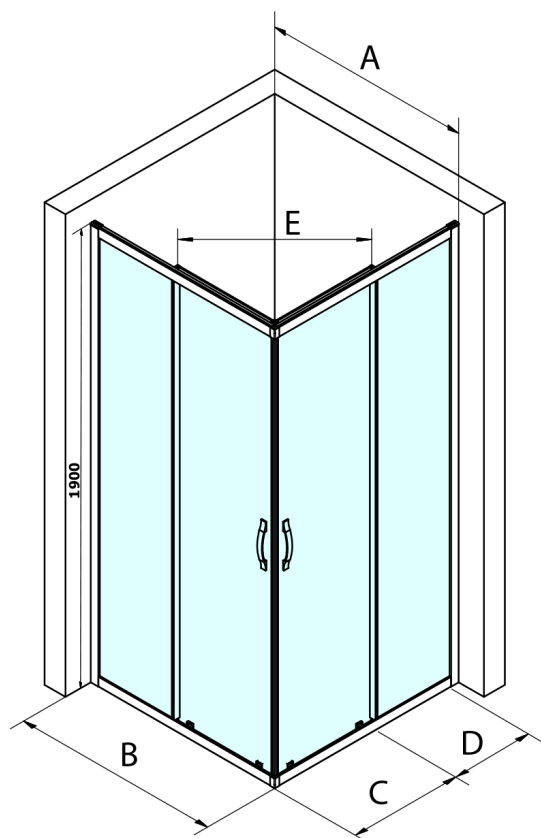

## Rozmery

Šírka: 900 mm  
Výška: 1900 mm  
Hĺbka: 900 mm

## Vlastnosti

Farba profilu: Chróm - Leštený hliník  
Tvar: Štvorcové s rohovým vstupom  
Typ otvárania: Posuvné  
Šírka vstupu: 503 mm  
Typ výplne: BRICK sklo  
Úprava skla: Coated glass  
Hrúbka skla: 6 mm  
Vlastnosti: Rámové prevedenie  
Hmotnosť / ks: 64.0 kg  
Balenie: 2 ks  
Záruka: 3 roky

**SIGMA SIMPLY štvorcová sprchová zástena 900x900 mm,  
rohový vstup, Brick sklo**

**Technický list**

MODEL	A	B	C	D	E
GS2180	780-800	800	410	315	432
GS2190	880-900	900	460	365	503
GS2110	980-1000	1000	510	415	570
GS2111	1080-1100	1100	560	515	570
GS2112	1180-1200	1200	610	615	570
GS2480	780-800	800	410	315	432
GS2490	880-900	900	460	365	503
GS2410	980-1000	1000	510	415	570

Size	E
1200x1100	570
1200x1000	570
1200x900	538
1200x800	503
1100x1000	570
1100x800	503
1100x900	538
1000x900	538
1000x800	503
900x800	468