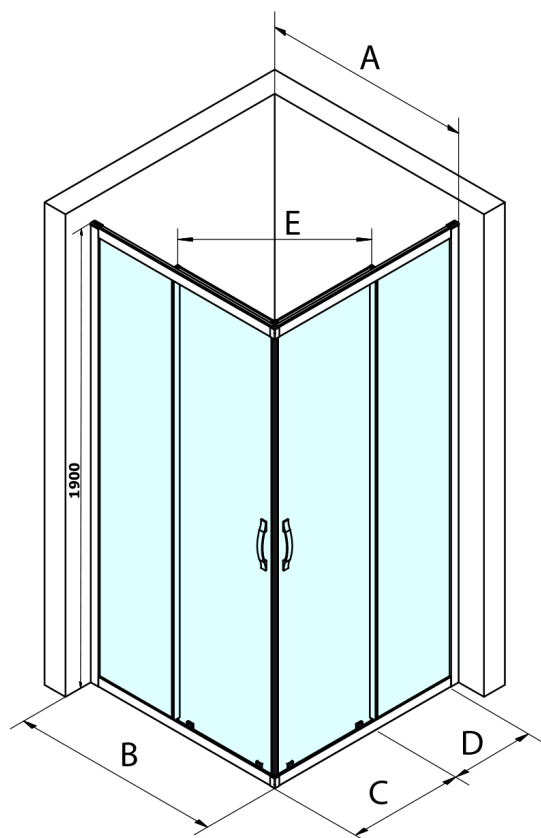

SIGMA SIMPLY štvorcová sprchová zástena 800x800 mm, rohový vstup, Brick sklo

Objednací kód: GS2480GS2480

Základné informácie

Značka: Gelco
Séria: SIGMA SIMPLY

Rozmery

Šírka: 800 mm
Výška: 1900 mm
Hĺbka: 800 mm

Vlastnosti

Záruka: 3 roky
Hmotnosť / ks: 58 kg
Balenie: 2 ks
Farba profilu: Chróm
Tvar: Štvorcové s rohovým vstupom
Typ otvárania: Posuvné
Šírka vstupu: 432 mm
Typ výplne: BRICK sklo
Úprava skla: Coated glass
Hrúbka skla: 6 mm
Vlastnosti: Rámové prevedenie

**SIGMA SIMPLY štvorcová sprchová zástena 800x800 mm,
rohový vstup, Brick sklo**

Technický list

MODEL	A	B	C	D	E
GS2180	780-800	800	410	315	432
GS2190	880-900	900	460	365	503
GS2110	980-1000	1000	510	415	570
GS2111	1080-1100	1100	560	515	570
GS2112	1180-1200	1200	610	615	570
GS2480	780-800	800	410	315	432
GS2490	880-900	900	460	365	503
GS2410	980-1000	1000	510	415	570

Size	E
1200x1100	570
1200x1000	570
1200x900	538
1200x800	503
1100x1000	570
1100x800	503
1100x900	538
1000x900	538
1000x800	503
900x800	468