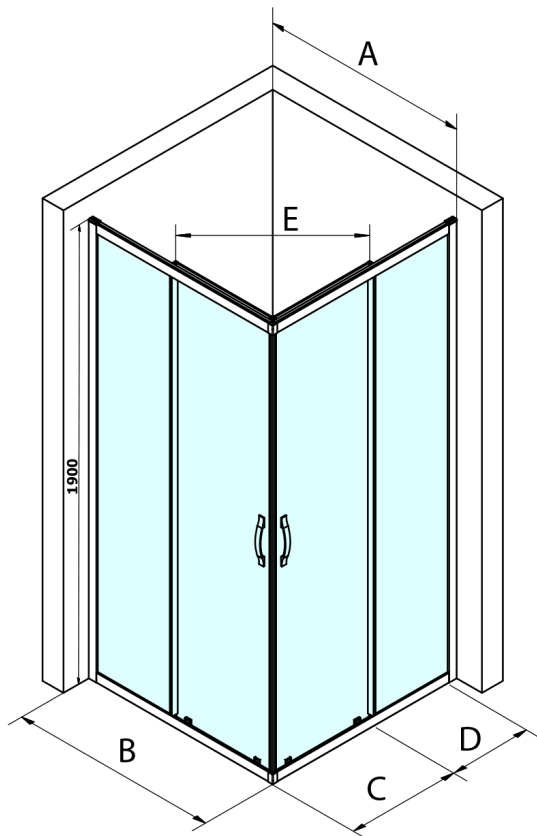

SIGMA SIMPLY obdĺžniková sprchová zástena 1000x800 mm, L/P varianta, rohový vstup

Objednací kód: GS2110GS2180

Základné informácie

Značka: Gelco
Séria: SIGMA SIMPLY

Rozmery

Šírka: 1000 mm
Výška: 1900 mm
Hĺbka: 800 mm

Vlastnosti

Farba profilu: Chróm - Leštený hliník
Tvar: Obdĺžnik s rohovým vstupom
Typ otvárania: Posuvné
Šírka vstupu: 503 mm
Typ výplne: Číre sklo
Úprava skla: Coated glass
Hrúbka skla: 6 mm
Vlastnosti: Rámové prevedenie
Hmotnosť / ks: 64.0 kg
Balenie: 2 ks
Záruka: 3 roky

SIGMA SIMPLY obdížniková sprchová zástena 1000x800 mm, L/P varianta, rohový vstup

Technický list

MODEL	A	B	C	D	E
GS2180	780-800	800	410	315	432
GS2190	880-900	900	460	365	503
GS2110	980-1000	1000	510	415	570
GS2111	1080-1100	1100	560	515	570
GS2112	1180-1200	1200	610	615	570
GS2480	780-800	800	410	315	432
GS2490	880-900	900	460	365	503
GS2410	980-1000	1000	510	415	570

Size	E
1200x1100	570
1200x1000	570
1200x900	538
1200x800	503
1100x1000	570
1100x800	503
1100x900	538
1000x900	538
1000x800	503
900x800	468