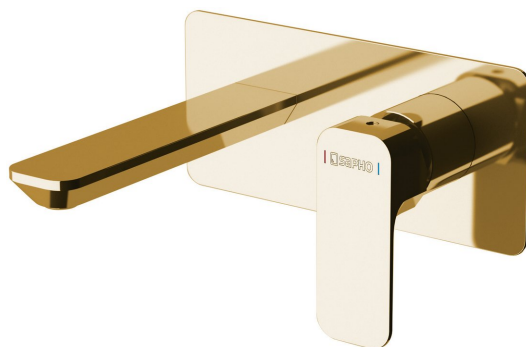

Objednací kód: PY08/17

Základné informácie

Značka: Sapho

Séria: SPY

Rozmery

Šírka: 220 mm

Výška: 100 mm

Hĺbka: 170 mm

Vlastnosti

Farba: Zlato

Materiál: Mosadz

Tvar: Hranaté

Inštalácia: Podomietková

Druh ovládania: Páka

Priemer kartuše: 35 mm

Hmotnosť / ks: 3.063 kg

Balenie: 1 ks

Záruka: 6 rokov

Náhradné diely

Perlátor vonkajší závit M24x1, plast (Objednací kód: A803FLBA)

KEROX ECO náhradná kartuša nízka (Objednací kód: 2121B2)

Náhradná kartuša, priemer 35mm (Objednací kód: 521601)

Perlátor vonkajší závit M24x1, plast (Objednací kód: NDA803NE)

Technický list