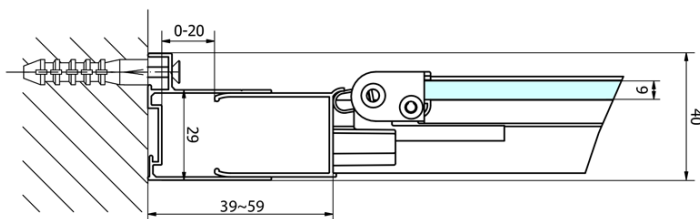

EASY štvorcová sprchová zástena 1000x1000mm,
skladacie dvere, L/R varianta, číre sklo

Technický list

Type	EL1970	EL1980	EL1990	EL1910
B	686~726	786~826	886~926	986~1026
C	390	480	550	625