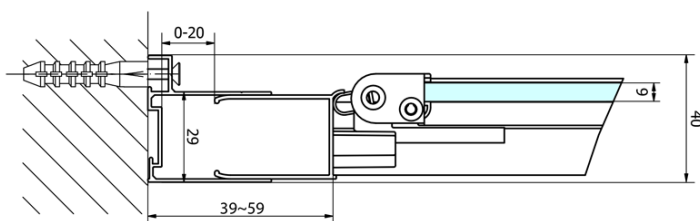

EASY obdĺžniková sprchová zástena 1000x900mm,
skladacie dvere, L/P varianta, číre sklo

Technický list

Type	EL1970	EL1980	EL1990	EL1910
B	686~726	786~826	886~926	986~1026
C	390	480	550	625