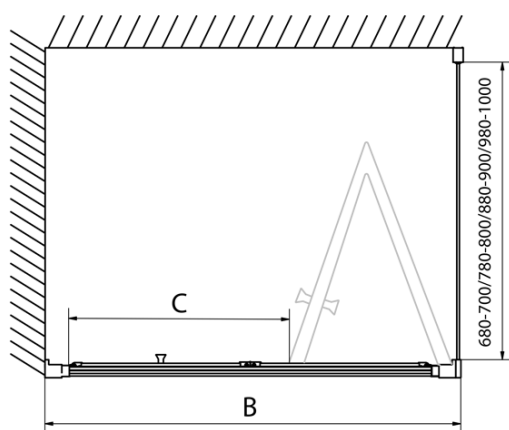

Hĺbka: 900 mm

Vlastnosti

Farba profilu: Chróm - Leštený hliník

Tvar: Obdĺžnikové zásteny

Typ otvárania: Skladacie

Smer otvárania: Univerzálne

Šírka vstupu: 625 mm

Typ výplne: Číre sklo

Hrúbka skla: 6 mm

Vlastnosti: Rámové prevedenie

Hmotnosť / ks: 59.0 kg

Balenie: 2 ks

Záruka: 2 roky

EASY obdĺžniková sprchová zástena 1000x900mm,
skladacie dvere, L/P varianta, číre sklo

Technický list

Type	EL1970	EL1980	EL1990	EL1910
B	686~726	786~826	886~926	986~1026
C	390	480	550	625