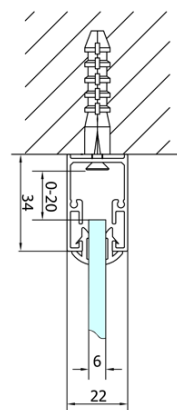

**Výška:** 1900 mm

**Hĺbka:** 800 mm

**Vlastnosti**

**Farba profilu:** Chróm - Leštený hliník

**Tvar:** Obdĺžnikové zásteny

**Typ otvárania:** Skladacie

**Smer otvárania:** Univerzálne

**Šírka vstupu:** 625 mm

**Typ výplne:** Číre sklo

**Hrúbka skla:** 6 mm

**Vlastnosti:** Rámové prevedenie

**Hmotnosť / ks:** 56.0 kg

**Balenie:** 2 ks

**Záruka:** 2 roky

EASY obdĺžniková sprchová zástena 1000x800mm,  
skladacie dvere, L/P varianta, číre sklo

Technický list

Type	EL1970	EL1980	EL1990	EL1910
B	686~726	786~826	886~926	986~1026
C	390	480	550	625