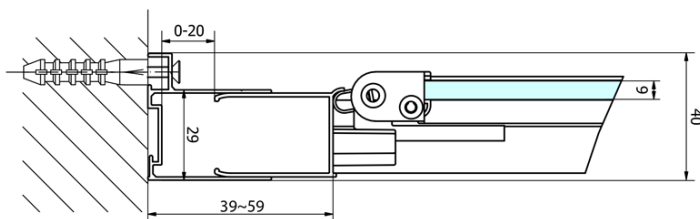

EASY obdĺžniková sprchová zástena 1000x800mm,
skladacie dvere, L/P varianta, číre sklo

Technický list

Type	EL1970	EL1980	EL1990	EL1910
B	686~726	786~826	886~926	986~1026
C	390	480	550	625