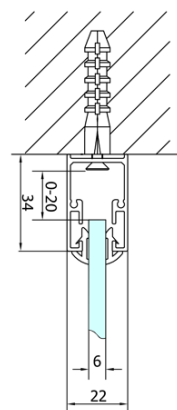

Hĺbka: 800 mm

Vlastnosti

Záruka: 2 roky

Hmotnosť / ks: 56 kg

Balenie: 2 ks

Farba profilu: Chróm

Tvar: Obdĺžnikové zásteny

Typ otvárania: Skladacie

Smer otvárania: Univerzálne

Šírka vstupu: 625 mm

Typ výplne: Číre sklo

Hrúbka skla: 6 mm

Vlastnosti: Rámové prevedenie

EASY obdĺžniková sprchová zástena 1000x800mm,
skladacie dvere, L/P varianta, číre sklo

Technický list

Type	EL1970	EL1980	EL1990	EL1910
B	686~726	786~826	886~926	986~1026
C	390	480	550	625