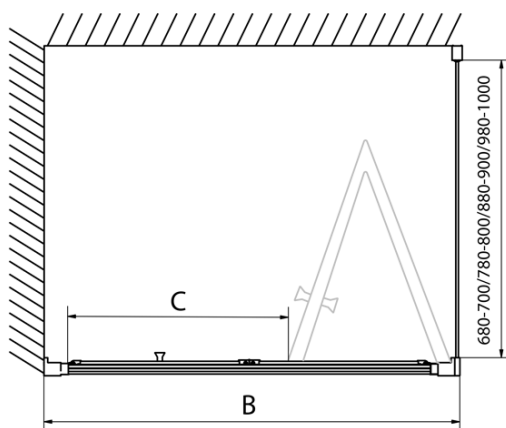

EASY obdĺžniková sprchová zástena 1000x800mm,
skladacie dvere, L/P varianta, číre sklo

Technický list

Type	EL1970	EL1980	EL1990	EL1910
B	686~726	786~826	886~926	986~1026
C	390	480	550	625