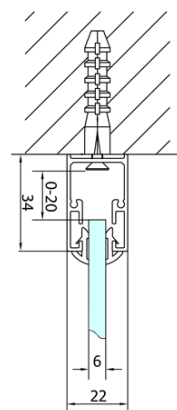

Výška: 1900 mm

Hĺbka: 800 mm

Vlastnosti

Farba profilu: Chróm - Leštený hliník

Tvar: Obdĺžnikové zásteny

Typ otvárania: Skladacie

Smer otvárania: Univerzálne

Šírka vstupu: 625 mm

Typ výplne: Číre sklo

Hrúbka skla: 6 mm

Vlastnosti: Rámové prevedenie

Hmotnosť / ks: 56.0 kg

Balenie: 2 ks

Záruka: 2 roky

EASY obdĺžniková sprchová zástena 1000x800mm,
skladacie dvere, L/P varianta, číre sklo

Technický list

Type	EL1970	EL1980	EL1990	EL1910
B	686~726	786~826	886~926	986~1026
C	390	480	550	625