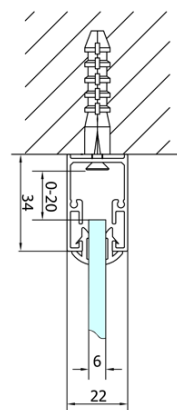

Hĺbka: 1000 mm

Vlastnosti

Farba profilu: Chróm - Leštený hliník

Tvar: Obdĺžnikové zásteny

Typ otvárania: Skladacie

Smer otvárania: Univerzálne

Šírka vstupu: 550 mm

Typ výplne: Číre sklo

Hrúbka skla: 6 mm

Vlastnosti: Rámové prevedenie

Hmotnosť / ks: 59.0 kg

Balenie: 2 ks

Záruka: 2 roky

EASY obdĺžniková sprchová zástena 900x1000mm,
skladacie dvere, L/P varianta, číre sklo

Technický list

Type	EL1970	EL1980	EL1990	EL1910
B	686~726	786~826	886~926	986~1026
C	390	480	550	625