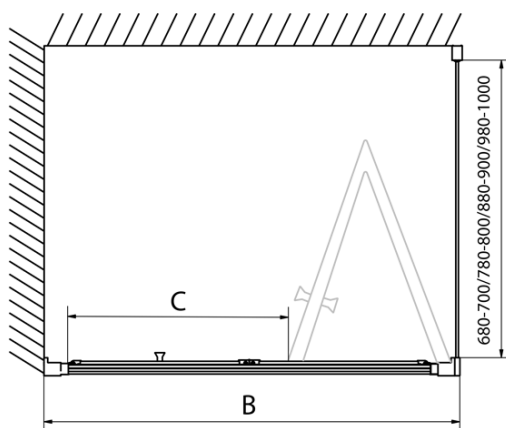

**EASY štvorcová sprchová zástena 900x900mm,
skladacie dvere, L/R varianta, číre sklo**

Objednací kód: EL1990EL3315

Základné informácie

Značka: Polysan

Séria: EASY

Rozmery

Šírka: 900 mm

Výška: 1900 mm

Hĺbka: 900 mm

Vlastnosti

Farba profilu: Chróm - Leštený hliník

Tvar: Štvorcové zásteny

Typ otvárania: Skladacie

Smer otvárania: Univerzálne

Šírka vstupu: 550 mm

Typ výplne: Číre sklo

Hrúbka skla: 6 mm

Vlastnosti: Rámové prevedenie

Hmotnosť / ks: 56.0 kg

Balenie: 2 ks

Záruka: 2 roky

EASY štvorcová sprchová zástena 900x900mm,
skladacie dvere, L/R varianta, číre sklo

Technický list

Type	EL1970	EL1980	EL1990	EL1910
B	686~726	786~826	886~926	986~1026
C	390	480	550	625