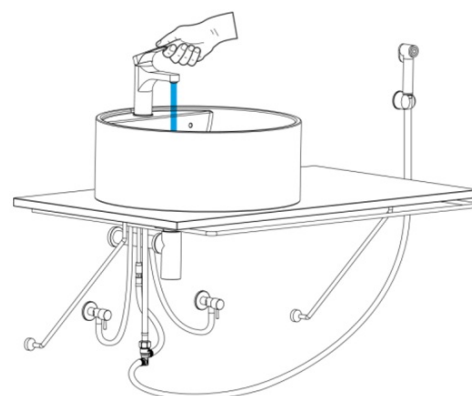

CORNELI umývadlová stojánková batéria s ručnou bidetovou sprškou, chróm

Technický list

AUTOMATIC DIVERTER