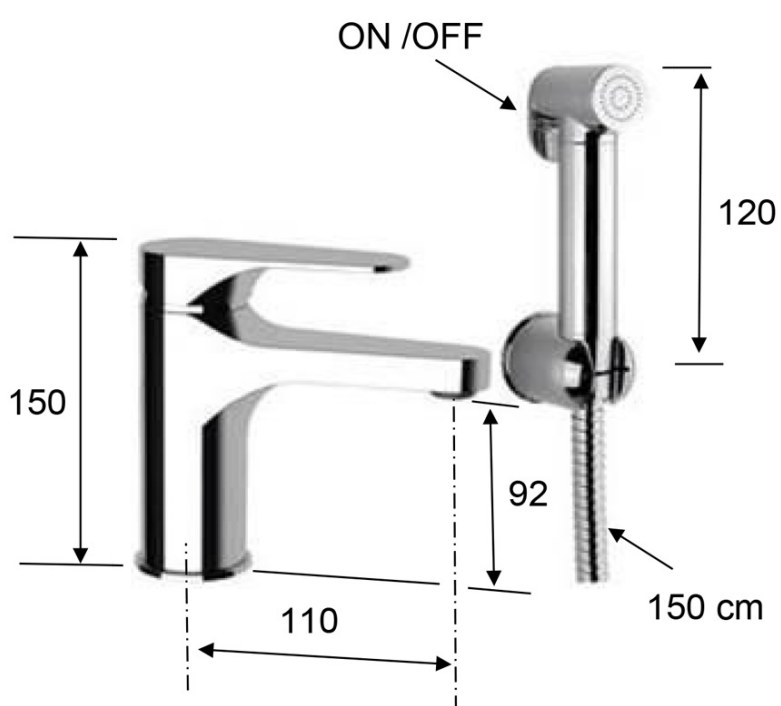

CORNELI umývadlová stojánková batéria s ručnou bidetovou sprškou, chróm

Technický list

AUTOMATIC DIVERTER