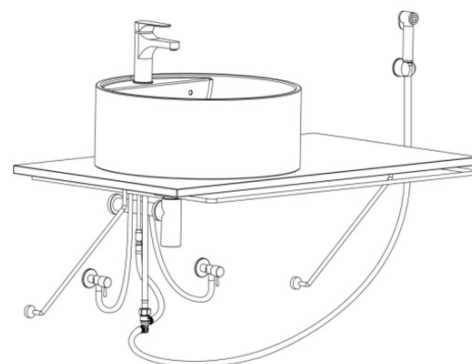

CORNELI umývadlová stojánková batéria s ručnou bidetovou sprškou, chróm

Technický list

AUTOMATIC DIVERTER