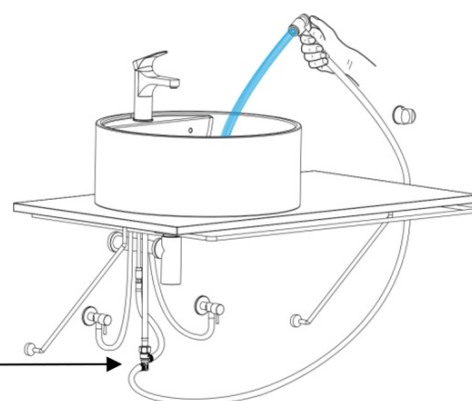

CORNELI umývadlová stojánková batéria s ručnou bidetovou sprškou, chróm

Technický list

AUTOMATIC DIVERTER