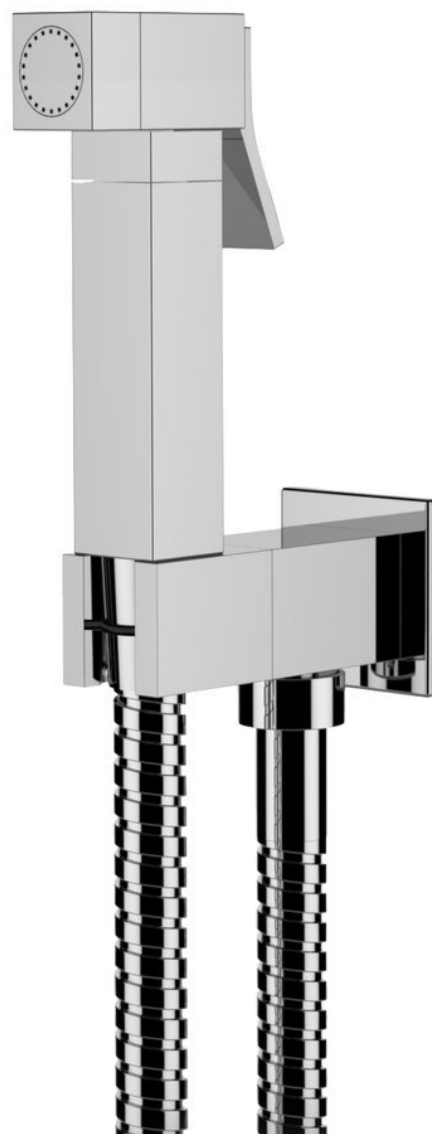

Nástenný ventil s ručnou bidetovou sprškou a bezpečnostnou pojistkou, hranatý, chróm

 **SAPHO**

Objednací kód: DB108

Základné informácie

Značka: Sapho

Rozmery

Šírka: 48 mm

Hĺbka: 88 mm

Vlastnosti

Farba: Chróm

Materiál: Mosadz

Tvar: Hranaté

Inštalácia: Nástenná

Hmotnosť / ks: 1.45 kg

Balenie: 1 ks

Záruka: 2 roky

Nástenný ventil s ručnou bidetovou sprškou a bezpečnostnou pojistkou, hranatý, chróm

SAPHO

Technický list