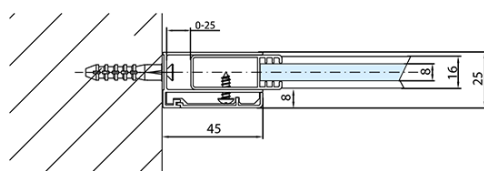

MODULAR SHOWER vaňová zástena 1000x1500mm, číre sklo

Objednací kód: BMS1-100

Základné informácie

Značka: Polysan

Rozmery

Šírka: 1000 mm

Výška: 1500 mm

Vlastnosti

Farba profilu: Chróm - Leštený hliník

Typ otvárania: Jednodielná pevná

Typ výplne: Číre sklo

Úprava skla: Antidrop

Hrúbka skla: 8 mm

Hmotnosť / ks: 34.0 kg

Balenie: 1 ks

Záruka: 2 roky

Odporúčame prikúpiť

1 ks Vzpera k MS rohová 500 mm, chróm (Objednací kód: MSBR2)

Technický list

MODEL	A
BMS1-70	676-700
BMS1-75	726-750
BMS1-80	776-800
BMS1-90	876-900
BMS1-100	976-1000