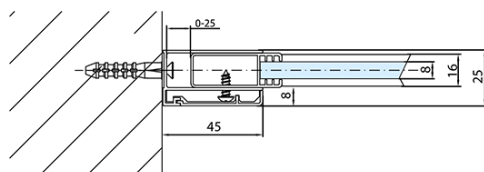

Technický list

MODEL	A
BMS1-70	676-700
BMS1-75	726-750
BMS1-80	776-800
BMS1-90	876-900
BMS1-100	976-1000