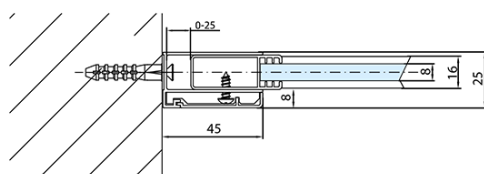

MODULAR SHOWER vaňová zástena 800x1500mm, číre sklo

Objednací kód: BMS1-80

Základné informácie

Značka: Polysan

Rozmery

Šírka: 800 mm

Výška: 1500 mm

Vlastnosti

Farba profilu: Chróm - Leštený hliník

Typ otvárania: Jednodielná pevná

Typ výplne: Číre sklo

Úprava skla: Antidrop

Hrúbka skla: 8 mm

Hmotnosť / ks: 28.0 kg

Balenie: 1 ks

Záruka: 2 roky

Odporúčame prikúpiť

1 ks Vzpera k MS rohová 500 mm, chróm (Objednací kód: MSBR2)

Technický list

MODEL	A
BMS1-70	676-700
BMS1-75	726-750
BMS1-80	776-800
BMS1-90	876-900
BMS1-100	976-1000