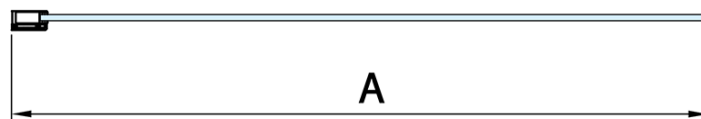

MODULAR SHOWER vaňová zástena 800x1500mm, číre sklo

Objednací kód: BMS1-80

Základné informácie

Značka: Polysan

Rozmery

Šírka: 800 mm

Výška: 1500 mm

Vlastnosti

Farba profilu: Chróm - Leštený hliník

Typ otvárania: Jednodielná pevná

Typ výplne: Číre sklo

Úprava skla: Antidrop

Hrúbka skla: 8 mm

Hmotnosť / ks: 28.0 kg

Balenie: 1 ks

Záruka: 2 roky

Odporúčame prikúpiť

1 ks Vzpera k MS rohová 500 mm, chróm (Objednací kód: MSBR2)

Technický list

MODEL	A
BMS1-70	676-700
BMS1-75	726-750
BMS1-80	776-800
BMS1-90	876-900
BMS1-100	976-1000