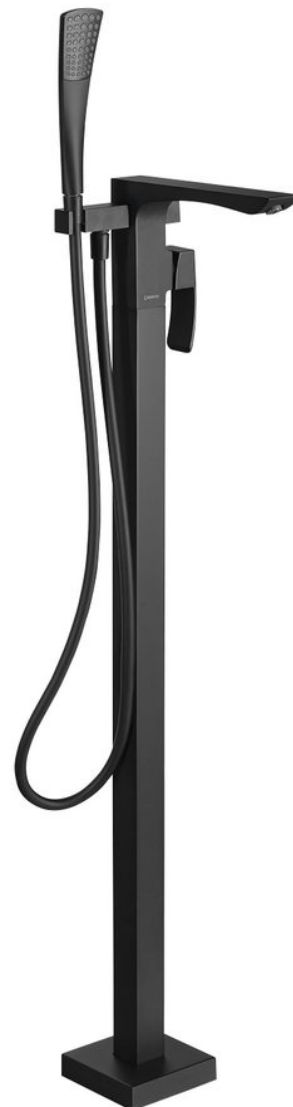

Objednací kód: 1101-21B

Základné informácie

Značka: Sapho

Séria: GINKO

Rozmery

Výška: 1095 mm

Vlastnosti

Farba: Čierna mat

Materiál: Mosadz

Tvar: Hranaté

Inštalácia: Do podlahy

Druh ovládania: Páka

Druh prepínača na sprchu: Otočný

Priemer kartuše: 35 mm

Výška výtoku: 1080 mm

Hmotnosť / ks: 10.5 kg

Balenie: 1 ks

Záruka: 6 rokov

Náhradné diely

Perlátor vonkajší závit M24x1, plast (Objednací kód: NDA803NE)

Náhradná kartuša, priemer 35mm (Objednací kód: 521601)

Perlátor vonkajší závit M24x1, plast (Objednací kód: AERPL)