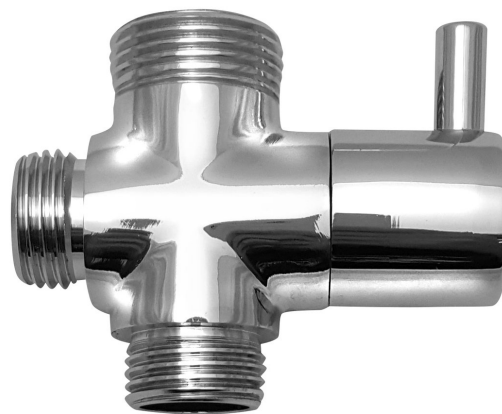

Prepínač sprchového stípu M1/2"-M1/2"xM3/4", chróm

Objednací kód: NDSL430

Základné informácie

Značka: Aqualine

Vlastnosti

Záruka: 2 roky

Hmotnosť / ks: 0.425 kg

Balenie: 1 ks