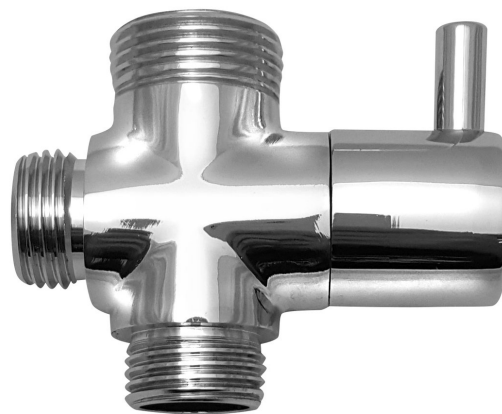

Prepínač sprchového stípu M1/2"-M1/2"xM3/4", chróm

Objednací kód: NDSL430

Základné informácie

Značka: Aqualine

Vlastnosti

Hmotnosť / ks: 0.425 kg

Balenie: 1 ks

Záruka: 2 roky