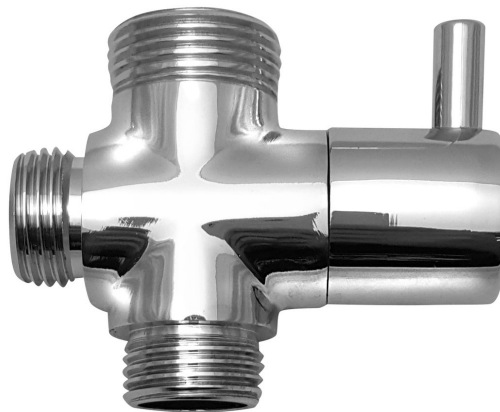

Prepínač sprchového stípu M1/2"-M1/2"xM3/4", chróm

Objednací kód: NDSL430

Základné informácie

Značka: Aqualine

Vlastnosti

Hmotnosť / ks: 0.425 kg

Balenie: 1 ks

Záruka: 2 roky