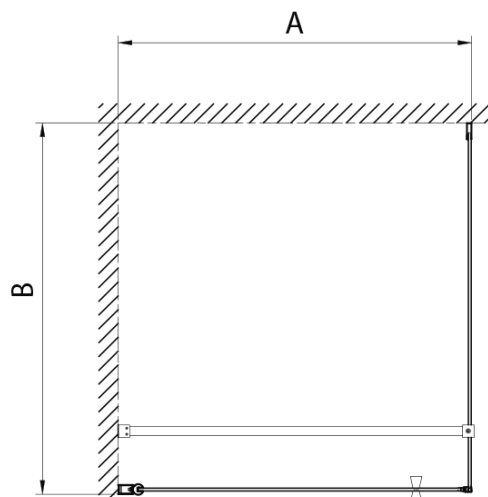

Vlastnosti

Farba profilu: Chróm - Leštený hliník

Tvar: Dvere do niky

Typ otvárania: Otváracie jednokrídlové

Smer otvárania: Univerzálne

Šírka vstupu: 910 mm

Typ výplne: BRICK sklo

Hrúbka skla: 6 mm

Inštalačná šírka od: 980 mm

Inštalačná šírka do: 1010 mm

Vlastnosti: Bezrámové prevedenie, Otváranie von i dovnútra

Hmotnosť / ks: 30.0 kg

Balenie: 1 ks

Záruka: 2 roky

Náhradné diely

Spodné tesnenie na dvere, sklo 6mm, 1000mm (Objednací kód: NDPT-02)

Technický list

	PT070	PT080	PT090	PT100
A	680-710mm	780-810mm	880-910mm	980-1010mm
B	610	710	810	910

PT + WI

PT070/PT080/PT090/PT100+WI070/WI080/WI090/WI100/WI110

model	A mm	B mm
PT070	667-687	
PT080	767-787	
PT090	867-887	
PT100	967-987	
WI070		690-705
WI080		790-805
WI090		890-905
WI100		990-1005
WI110		1090-1105