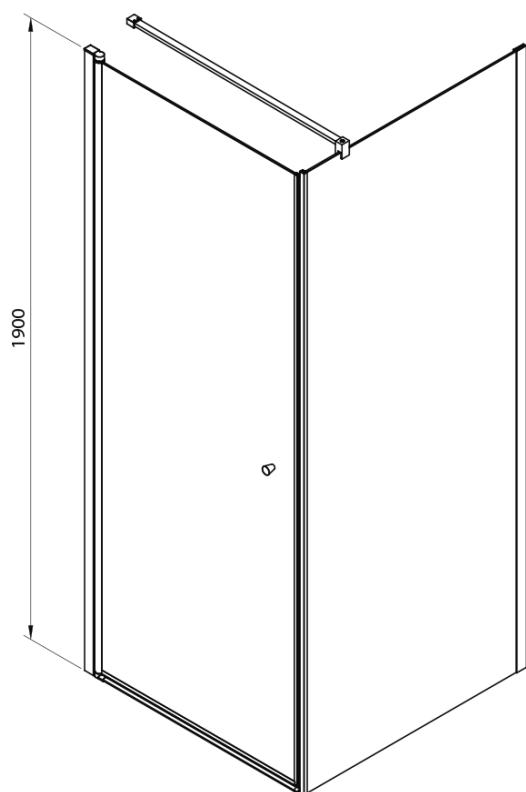

PILOT otočné sprchové dvere 1000mm, sklo BRICK

Objednací kód: PT100

Základné informácie

Značka: Aqualine

Séria: PILOT

Rozmery

Šírka: 1000 mm

Výška: 1900 mm

Vlastnosti

Farba profilu: Chróm - Leštený hliník

Tvar: Dvere do niky

Typ otvárania: Otváracie jednokrídlové

Smer otvárania: Univerzálne

Šírka vstupu: 910 mm

Typ výplne: BRICK sklo

Hrúbka skla: 6 mm

Inštalačná šírka od: 980 mm

Inštalačná šírka do: 1010 mm

Vlastnosti: Bezrámové prevedenie, Otváranie von i dovnútra

Hmotnosť / ks: 30.0 kg

Balenie: 1 ks

Záruka: 2 roky

Náhradné diely

Pánty k zástene AQ6018 L/P (pár) (Objednací kód: NDAQ6018-02)

Pilot stenový profil (Objednací kód: NDPT-05)

Technický list

	PT070	PT080	PT090	PT100
A	680-710mm	780-810mm	880-910mm	980-1010mm
B	610	710	810	910

PT + WI

PT070/PT080/PT090/PT100+WI070/WI080/WI090/WI100/WI110