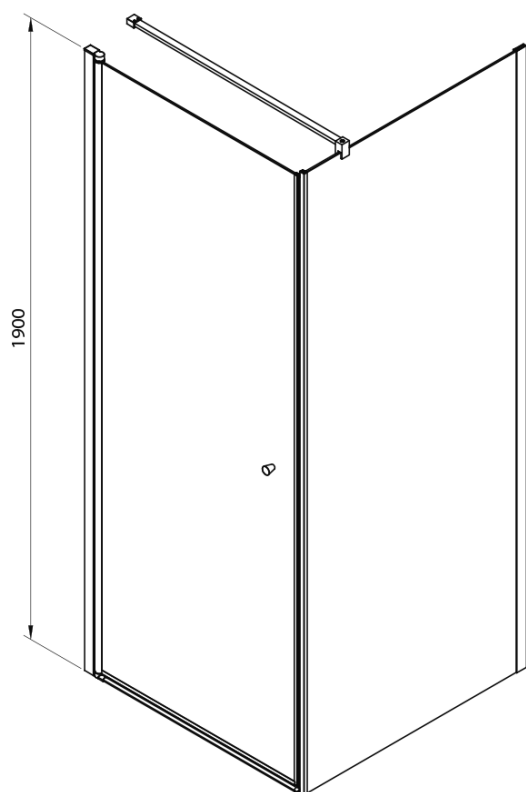

PILOT otočné sprchové dvere 1000mm, sklo BRICK

Objednací kód: PT100

Základné informácie

Značka: Aqualine

Séria: PILOT

Rozmery

Šírka: 1000 mm

Výška: 1900 mm

Vlastnosti

Farba profilu: Chróm - Leštený hliník

Tvar: Dvere do niky

Typ otvárania: Otváracie jednokrídlové

Smer otvárania: Univerzálne

Šírka vstupu: 910 mm

Typ výplne: BRICK sklo

Hrúbka skla: 6 mm

Inštalačná šírka od: 980 mm

Inštalačná šírka do: 1010 mm

Vlastnosti: Bezrámové prevedenie, Otváranie von i dovnútra

Hmotnosť / ks: 30.0 kg

Balenie: 1 ks

Záruka: 2 roky

Náhradné diely

Spodné tesnenie na dvere, sklo 6mm, 1000mm (Objednací kód: NDPT-02)

Technický list

	PT070	PT080	PT090	PT100
A	680-710mm	780-810mm	880-910mm	980-1010mm
B	610	710	810	910

PT + WI

PT070/PT080/PT090/PT100+WI070/WI080/WI090/WI100/WI110

model	A mm	B mm
PT070	667-687	
PT080	767-787	
PT090	867-887	
PT100	967-987	
WI070		690-705
WI080		790-805
WI090		890-905
WI100		990-1005
WI110		1090-1105