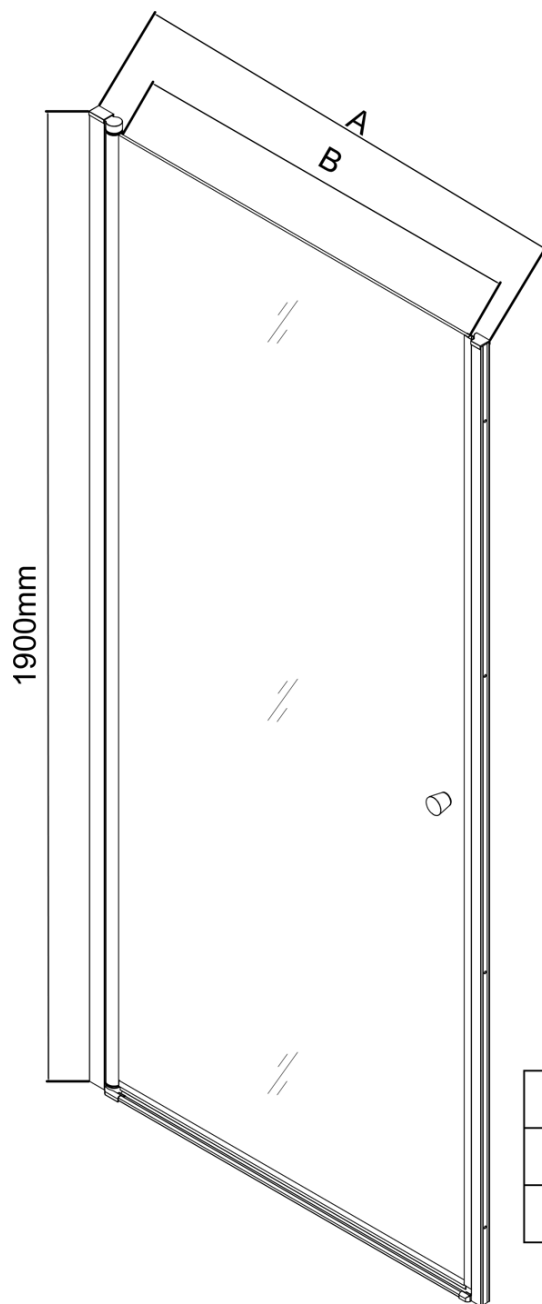

Vlastnosti

Farba profilu: Chróm - Leštený hliník

Tvar: Dvere do niky

Typ otvárania: Otváracie jednokrídlové

Smer otvárania: Univerzálne

Šírka vstupu: 910 mm

Typ výplne: BRICK sklo

Hrúbka skla: 6 mm

Inštalačná šírka od: 980 mm

Inštalačná šírka do: 1010 mm

Vlastnosti: Bezrámové prevedenie, Otváranie von i dovnútra

Hmotnosť / ks: 30.0 kg

Balenie: 1 ks

Záruka: 2 roky

Náhradné diely

Spodné tesnenie na dvere, sklo 6mm, 1000mm (Objednací kód: NDPT-02)

Pilot stenový profil (Objednací kód: NDPT-05)

PILOT madla (Objednací kód: NDPT-01)

Pilot spodná prepádová lišta 1000mm (Objednací kód: NDPT-04)

Pilot otočný záves spodný + horný (Objednací kód: NDPT-10)

PILOT tesnenie magnetické (Objednací kód: NDPT-07)

Technický list

	PT070	PT080	PT090	PT100
A	680-710mm	780-810mm	880-910mm	980-1010mm
B	610	710	810	910

PT + WI

PT070/PT080/PT090/PT100+WI070/WI080/WI090/WI100/WI110

model	A mm	B mm
PT070	667-687	
PT080	767-787	
PT090	867-887	
PT100	967-987	
WI070		690-705
WI080		790-805
WI090		890-905
WI100		990-1005
WI110		1090-1105