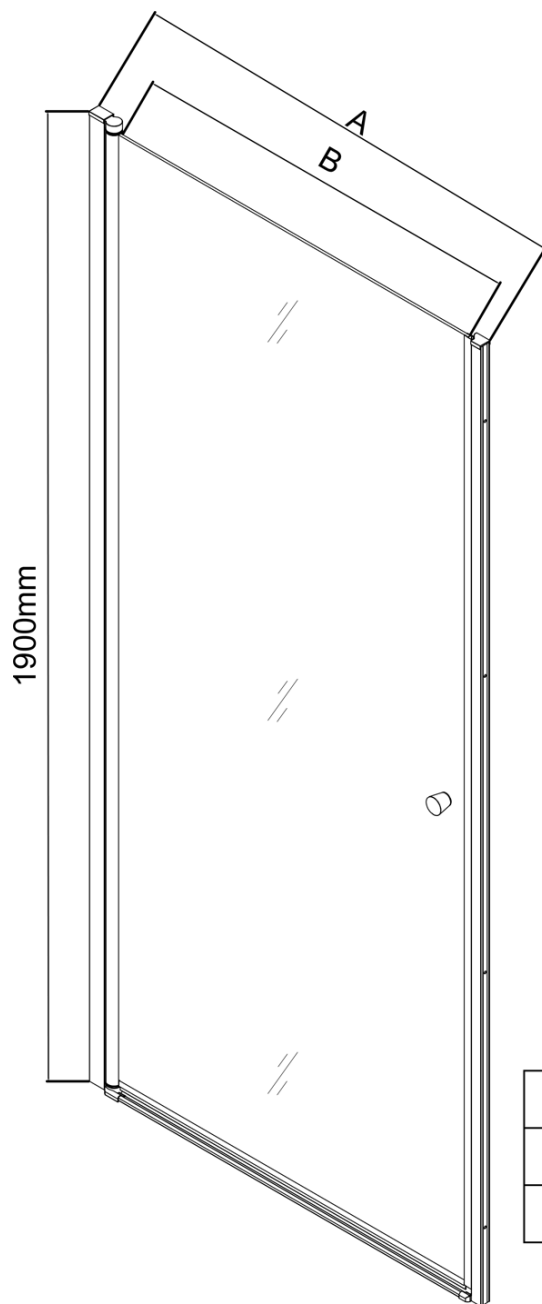

Vlastnosti

Farba profilu: Chróm - Leštený hliník

Tvar: Dvere do niky

Typ otvárania: Otváracie jednokrídlové

Smer otvárania: Univerzálne

Šírka vstupu: 910 mm

Typ výplne: BRICK sklo

Hrúbka skla: 6 mm

Inštalačná šírka od: 980 mm

Inštalačná šírka do: 1010 mm

Vlastnosti: Bezrámové prevedenie, Otváranie von i dovnútra

Hmotnosť / ks: 30.0 kg

Balenie: 1 ks

Záruka: 2 roky

Náhradné diely

Pánty k zástene AQ6018 L/P (pár) (Objednací kód: NDAQ6018-02)

Pilot kryt pre magnetický profil (Objednací kód: NDPT-12)

Pilot inštalačná súprava (Objednací kód: NDPT-11)

PILOT tesnenie magnetické (Objednací kód: NDPT-07)

Spodné tesnenie na dvere, sklo 6mm, 1000mm (Objednací kód: NDPT-02)

Pilot stenový profil (Objednací kód: NDPT-05)

Technický list

	PT070	PT080	PT090	PT100
A	680-710mm	780-810mm	880-910mm	980-1010mm
B	610	710	810	910

PT + WI

PT070/PT080/PT090/PT100+WI070/WI080/WI090/WI100/WI110