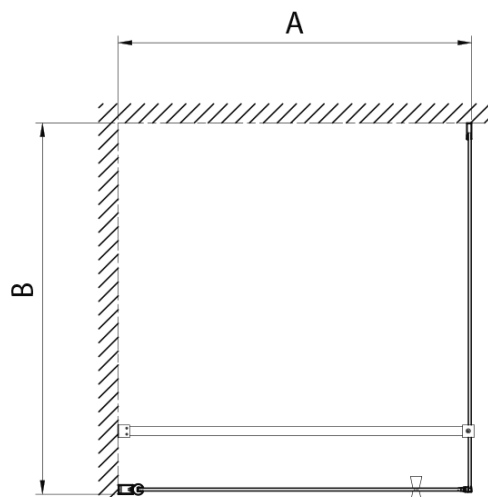

Vlastnosti

Farba profilu: Chróm - Leštený hliník

Tvar: Dvere do niky

Typ otvárania: Otváracie jednokrídlové

Smer otvárania: Univerzálne

Šírka vstupu: 910 mm

Typ výplne: BRICK sklo

Hrúbka skla: 6 mm

Inštalačná šírka od: 980 mm

Inštalačná šírka do: 1010 mm

Vlastnosti: Bezrámové prevedenie, Otváranie von i dovnútra

Hmotnosť / ks: 30.0 kg

Balenie: 1 ks

Záruka: 2 roky

Náhradné diely

Pánty k zástene AQ6018 L/P (pár) (Objednací kód: NDAQ6018-02)

Pilot stenový profil (Objednací kód: NDPT-05)

Technický list

	PT070	PT080	PT090	PT100
A	680-710mm	780-810mm	880-910mm	980-1010mm
B	610	710	810	910

PT + WI

PT070/PT080/PT090/PT100+WI070/WI080/WI090/WI100/WI110