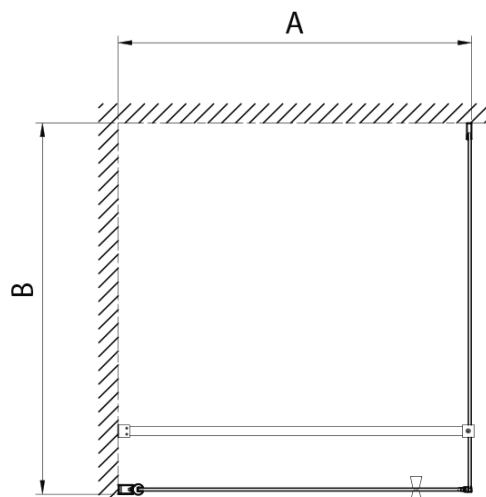

Vlastnosti

Farba profilu: Chróm - Leštený hliník

Tvar: Dvere do niky

Typ otvárania: Otváracie jednokrídlové

Smer otvárania: Univerzálne

Šírka vstupu: 910 mm

Typ výplne: BRICK sklo

Hrúbka skla: 6 mm

Inštalačná šírka od: 980 mm

Inštalačná šírka do: 1010 mm

Vlastnosti: Bezrámové prevedenie, Otváranie von i dovnútra

Hmotnosť / ks: 30.0 kg

Balenie: 1 ks

Záruka: 2 roky

Náhradné diely

Spodné tesnenie na dvere, sklo 6mm, 1000mm (Objednací kód: NDPT-02)

Technický list

	PT070	PT080	PT090	PT100
A	680-710mm	780-810mm	880-910mm	980-1010mm
B	610	710	810	910

PT + WI

PT070/PT080/PT090/PT100+WI070/WI080/WI090/WI100/WI110

model	A mm	B mm
PT070	667-687	
PT080	767-787	
PT090	867-887	
PT100	967-987	
WI070		690-705
WI080		790-805
WI090		890-905
WI100		990-1005
WI110		1090-1105