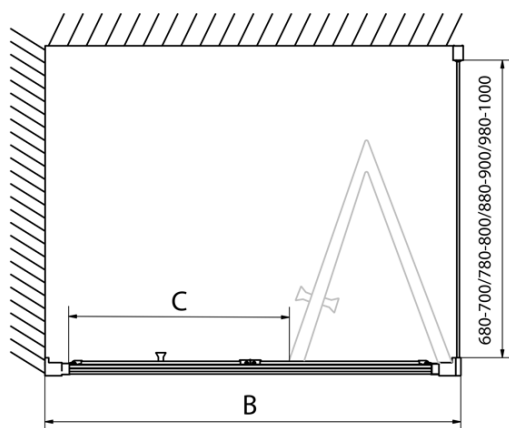

EASY obdĺžniková sprchová zástena 900x800mm,
skladacie dvere, L/P varianta, číre sklo

Technický list

Type	EL1970	EL1980	EL1990	EL1910
B	686~726	786~826	886~926	986~1026
C	390	480	550	625