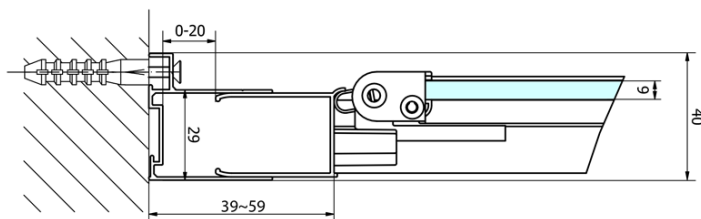

EASY obdĺžniková sprchová zástena 900x700mm, skladacie dvere, L/P varianta, číre sklo

Objednací kód: EL1990EL3115

Základné informácie

Značka: Polysan

Séria: EASY

Rozmery

Šírka: 900 mm

Výška: 1900 mm

Hĺbka: 700 mm

Vlastnosti

Farba profilu: Chróm

Tvar: Obdĺžnikové zásteny

Typ otvárania: Skladacie

Smer otvárania: Univerzálne

Šírka vstupu: 550 mm

Typ výplne: Číre sklo

Hrúbka skla: 6 mm

Vlastnosti: Rámové prevedenie

Hmotnosť / ks: 50.0 kg

Balenie: 2 ks

Záruka: 2 roky

EASY obdĺžniková sprchová zástena 900x700mm,
skladacie dvere, L/P varianta, číre sklo

Technický list

Type	EL1970	EL1980	EL1990	EL1910
B	686~726	786~826	886~926	986~1026
C	390	480	550	625