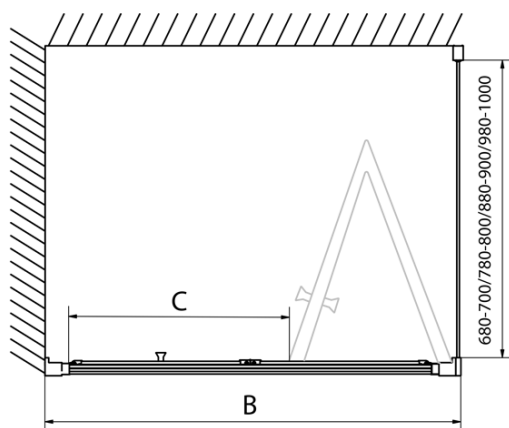

Hĺbka: 700 mm

Vlastnosti

Farba profilu: Chróm

Tvar: Obdĺžnikové zásteny

Typ otvárania: Skladacie

Smer otvárania: Univerzálne

Šírka vstupu: 550 mm

Typ výplne: Číre sklo

Hrúbka skla: 6 mm

Vlastnosti: Rámové prevedenie

Hmotnosť / ks: 50.0 kg

Balenie: 2 ks

Záruka: 2 roky

EASY obdĺžniková sprchová zástena 900x700mm,
skladacie dvere, L/P varianta, číre sklo

Technický list

Type	EL1970	EL1980	EL1990	EL1910
B	686~726	786~826	886~926	986~1026
C	390	480	550	625