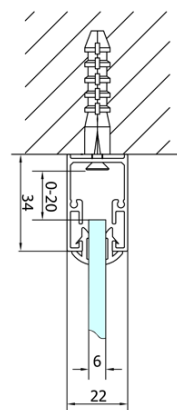

**EASY obdĺžniková sprchová zástena 800x900mm,
skladacie dvere, L/P varianta, číre sklo**

Objednací kód: EL1980EL3315

Základné informácie

Značka: Polysan

Séria: EASY

Rozmery

Šírka: 800 mm

Výška: 1900 mm

Hĺbka: 900 mm

Vlastnosti

Farba profilu: Chróm - Leštený hliník

Tvar: Obdĺžnikové zásteny

Typ otvárania: Skladacie

Smer otvárania: Univerzálne

Šírka vstupu: 480 mm

Typ výplne: Číre sklo

Hrúbka skla: 6 mm

Vlastnosti: Rámové prevedenie

Hmotnosť / ks: 53.0 kg

Balenie: 2 ks

Záruka: 2 roky

EASY obdĺžniková sprchová zástena 800x900mm,
skladacie dvere, L/P varianta, číre sklo

Technický list

Type	EL1970	EL1980	EL1990	EL1910
B	686~726	786~826	886~926	986~1026
C	390	480	550	625