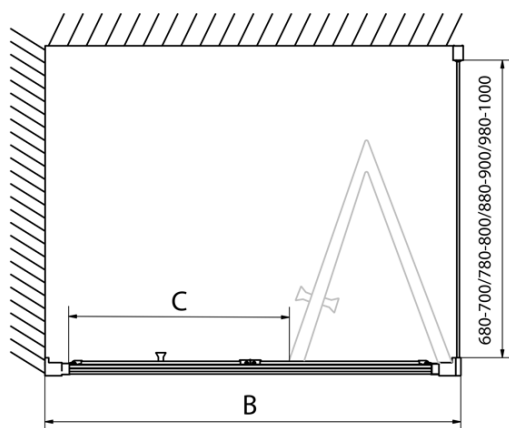

Hĺbka: 900 mm

Vlastnosti

Farba profilu: Chróm - Leštený hliník

Tvar: Obdĺžnikové zásteny

Typ otvárania: Skladacie

Smer otvárania: Univerzálne

Šírka vstupu: 480 mm

Typ výplne: Číre sklo

Hrúbka skla: 6 mm

Vlastnosti: Rámové prevedenie

Hmotnosť / ks: 53.0 kg

Balenie: 2 ks

Záruka: 2 roky

EASY obdĺžniková sprchová zástena 800x900mm,
skladacie dvere, L/P varianta, číre sklo

Technický list

Type	EL1970	EL1980	EL1990	EL1910
B	686~726	786~826	886~926	986~1026
C	390	480	550	625