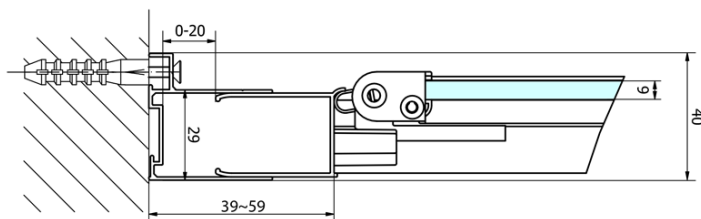

**EASY obdĺžniková sprchová zástena 800x900mm,
skladacie dvere, L/P varianta, číre sklo**

Objednací kód: EL1980EL3315

Základné informácie

Značka: Polysan

Séria: EASY

Rozmery

Šírka: 800 mm

Výška: 1900 mm

Hĺbka: 900 mm

Vlastnosti

Farba profilu: Chróm - Leštený hliník

Tvar: Obdĺžnikové zásteny

Typ otvárania: Skladacie

Smer otvárania: Univerzálne

Šírka vstupu: 480 mm

Typ výplne: Číre sklo

Hrúbka skla: 6 mm

Vlastnosti: Rámové prevedenie

Hmotnosť / ks: 53.0 kg

Balenie: 2 ks

Záruka: 2 roky

EASY obdĺžniková sprchová zástena 800x900mm,
skladacie dvere, L/P varianta, číre sklo

Technický list

Type	EL1970	EL1980	EL1990	EL1910
B	686~726	786~826	886~926	986~1026
C	390	480	550	625