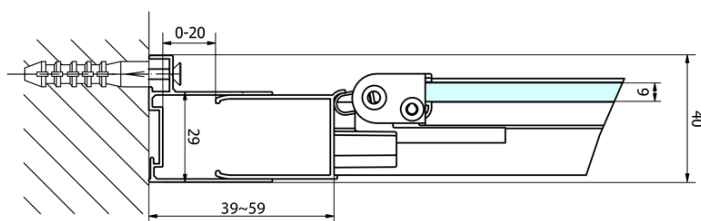

EASY obdĺžniková sprchová zástena 800x700mm,
skladacie dvere, L/P varianta, číre sklo

Technický list

Type	EL1970	EL1980	EL1990	EL1910
B	686~726	786~826	886~926	986~1026
C	390	480	550	625