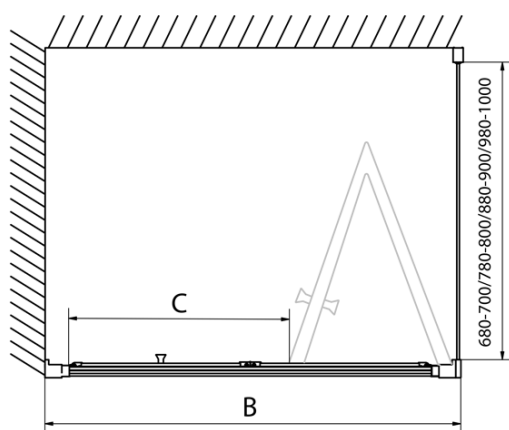

EASY obdĺžniková sprchová zástena 800x700mm,
skladacie dvere, L/P varianta, číre sklo

Technický list

Type	EL1970	EL1980	EL1990	EL1910
B	686~726	786~826	886~926	986~1026
C	390	480	550	625