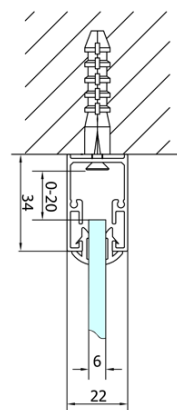

Hĺbka: 900 mm

Vlastnosti

Farba profilu: Chróm - Leštený hliník

Tvar: Obdĺžnikové zásteny

Typ otvárania: Skladacie

Smer otvárania: Univerzálne

Šírka vstupu: 390 mm

Typ výplne: Číre sklo

Hrúbka skla: 6 mm

Vlastnosti: Rámové prevedenie

Hmotnosť / ks: 50.0 kg

Balenie: 2 ks

Záruka: 2 roky

EASY obdĺžniková sprchová zástena 700x900mm,
skladacie dvere, L/P varianta, číre sklo

Technický list

Type	EL1970	EL1980	EL1990	EL1910
B	686~726	786~826	886~926	986~1026
C	390	480	550	625