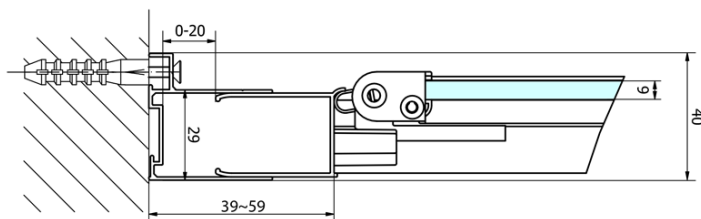

Hĺbka: 900 mm

Vlastnosti

Farba profilu: Chróm - Leštený hliník

Tvar: Obdĺžnikové zásteny

Typ otvárania: Skladacie

Smer otvárania: Univerzálne

Šírka vstupu: 390 mm

Typ výplne: Číre sklo

Hrúbka skla: 6 mm

Vlastnosti: Rámové prevedenie

Hmotnosť / ks: 50.0 kg

Balenie: 2 ks

Záruka: 2 roky

EASY obdĺžniková sprchová zástena 700x900mm,
skladacie dvere, L/P varianta, číre sklo

Technický list

Type	EL1970	EL1980	EL1990	EL1910
B	686~726	786~826	886~926	986~1026
C	390	480	550	625