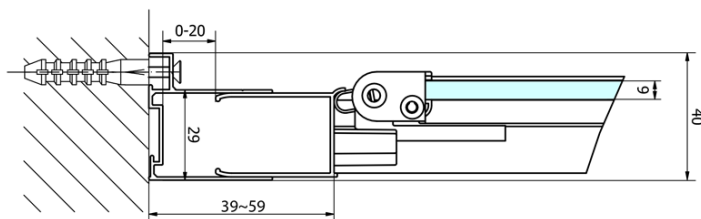

Hĺbka: 800 mm

Vlastnosti

Záruka: 2 roky

Hmotnosť / ks: 47 kg

Balenie: 2 ks

Farba profilu: Chróm

Tvar: Obdĺžnikové zásteny

Typ otvárania: Skladacie

Smer otvárania: Univerzálne

Šírka vstupu: 390 mm

Typ výplne: Číre sklo

Hrúbka skla: 6 mm

Vlastnosti: Rámové prevedenie

EASY obdĺžniková sprchová zástena 700x800mm,
skladacie dvere, L/P varianta, číre sklo

Technický list