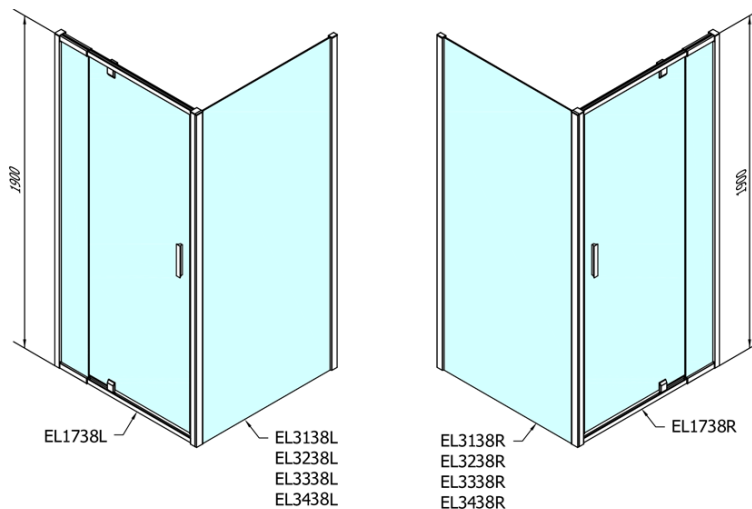

## Rozmery

Šírka: 1000 mm

Výška: 1900 mm

Hĺbka: 1000 mm

## Vlastnosti

Farba profilu: Chróm - Leštený hliník

Tvar: Obdĺžnikové zásteny

Typ otvárania: Otváracie jednokrídlové

Smer otvárania: Univerzálne

Šírka vstupu: 560 mm

Typ výplne: BRICK sklo

Hrúbka skla: 6 mm

# EASY obdĺžniková/štvorcová sprchová zástena pivot dvere 900-1000x1000mm L/P, brick sklo