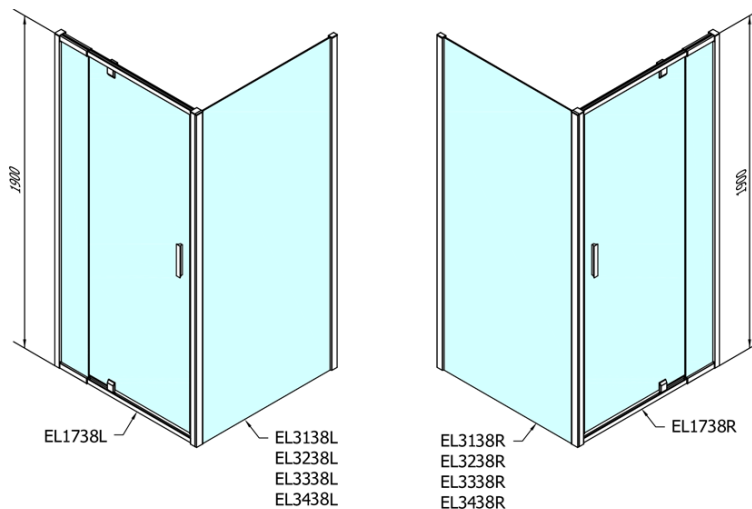

EASY obdĺžniková/štvorcová sprchová zástena pivot dvere 900-1000x1000mm L/P,brick sklo

Objednací kód: EL1738EL3438

Základné informácie

Značka: Polysan
Séria: EASY

Rozmery

Šírka: 1000 mm
Výška: 1900 mm
Hĺbka: 1000 mm

Vlastnosti

Farba profilu: Chróm - Leštený hliník
Tvar: Obdĺžnikové zásteny
Typ otvárania: Otváracie jednokrídlové
Smer otvárania: Univerzálne
Šírka vstupu: 560 mm
Typ výplne: BRICK sklo
Hrúbka skla: 6 mm
Vlastnosti: Rámové prevedenie
Hmotnosť / ks: 62.0 kg
Balenie: 2 ks
Záruka: 2 roky

EASY obdĺžniková/štvorcová sprchová zástena pivot dvere 900-1000x1000mm L/P, brick sklo

Technický list

	B
EL1738-EL3138	680-700
EL1738-EL3238	780-800
EL1738-EL3338	880-900
EL1738-EL3438	980-1000