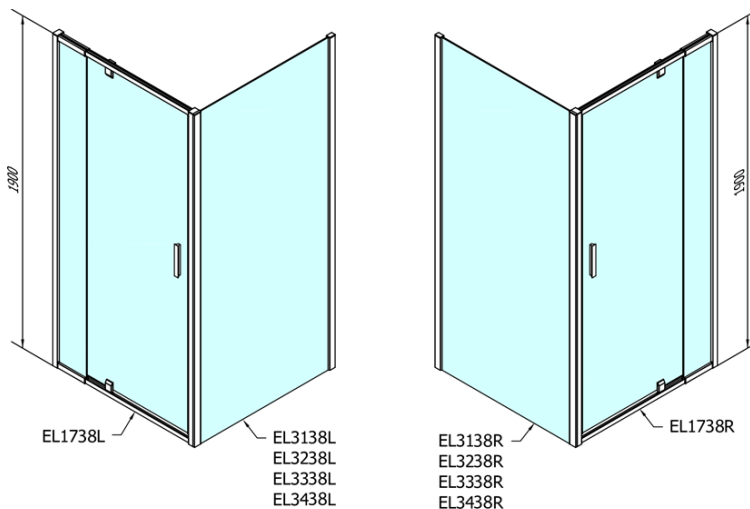

EASY obdĺžniková/štvorcová sprchová zástena pivot dvere 900-1000x1000mm L/P, brick sklo

Technický list

	B
EL1738-EL3138	680-700
EL1738-EL3238	780-800
EL1738-EL3338	880-900
EL1738-EL3438	980-1000