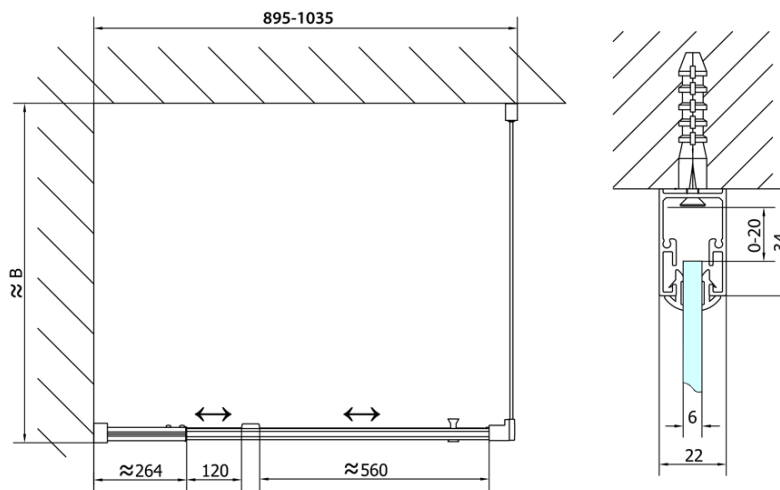

EASY obdĺžniková/štvorcová sprchová zástena pivot dvere 900-1000x1000mm L/P, brick sklo

Technický list

	B
EL1738-EL3138	680-700
EL1738-EL3238	780-800
EL1738-EL3338	880-900
EL1738-EL3438	980-1000