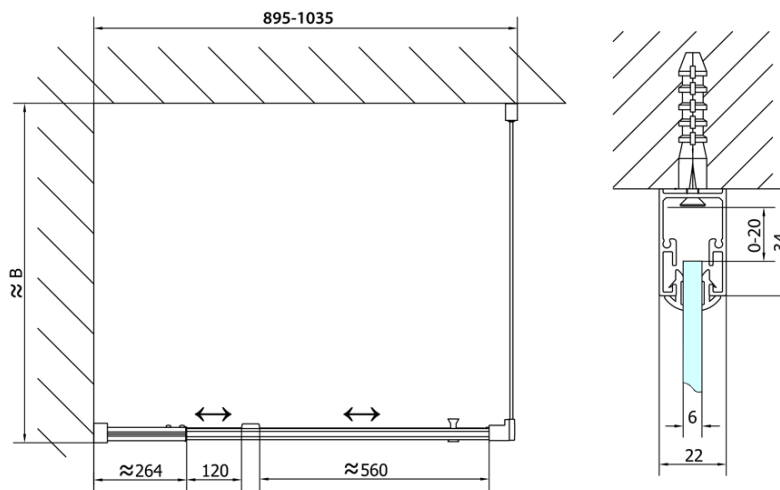

## Rozmery

Šírka: 1000 mm  
Výška: 1900 mm  
Hĺbka: 1000 mm

## Vlastnosti

Farba profilu: Chróm  
Tvar: Obdĺžnikové zásteny  
Typ otvárania: Otváracie jednokrídlové  
Smer otvárania: Univerzálne  
Šírka vstupu: 560 mm  
Typ výplne: BRICK sklo  
Hrúbka skla: 6 mm  
Vlastnosti: Rámové prevedenie  
Hmotnosť / ks: 62.0 kg  
Balenie: 2 ks  
Záruka: 2 roky

# EASY obdĺžniková/štvorcová sprchová zástena pivot dvere 900-1000x1000mm L/P, brick sklo

## Technický list

	B
EL1738-EL3138	680-700
EL1738-EL3238	780-800
EL1738-EL3338	880-900
EL1738-EL3438	980-1000