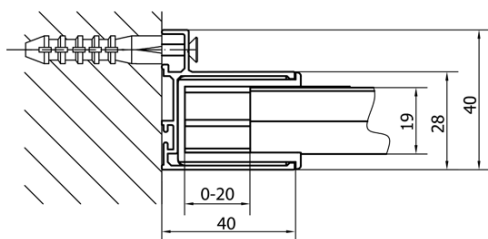

EASY obdĺžniková/štvorcová sprchová zástena pivot dvere 900-1000x1000mm L/P, brick sklo

Technický list

	B
EL1738-EL3138	680-700
EL1738-EL3238	780-800
EL1738-EL3338	880-900
EL1738-EL3438	980-1000