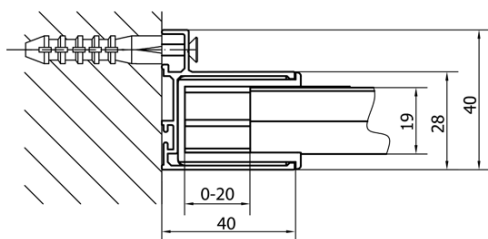

## Rozmery

Šírka: 1000 mm  
Výška: 1900 mm  
Hĺbka: 1000 mm

## Vlastnosti

Farba profilu: Chróm  
Tvar: Obdĺžnikové zásteny  
Typ otvárania: Otváracie jednokrídlové  
Smer otvárania: Univerzálne  
Šírka vstupu: 560 mm  
Typ výplne: BRICK sklo  
Hrúbka skla: 6 mm  
Vlastnosti: Rámové prevedenie  
Hmotnosť / ks: 62.0 kg  
Balenie: 2 ks  
Záruka: 2 roky

# EASY obdĺžniková/štvorcová sprchová zástena pivot dvere 900-1000x1000mm L/P, brick sklo

## Technický list

	B
EL1738-EL3138	680-700
EL1738-EL3238	780-800
EL1738-EL3338	880-900
EL1738-EL3438	980-1000