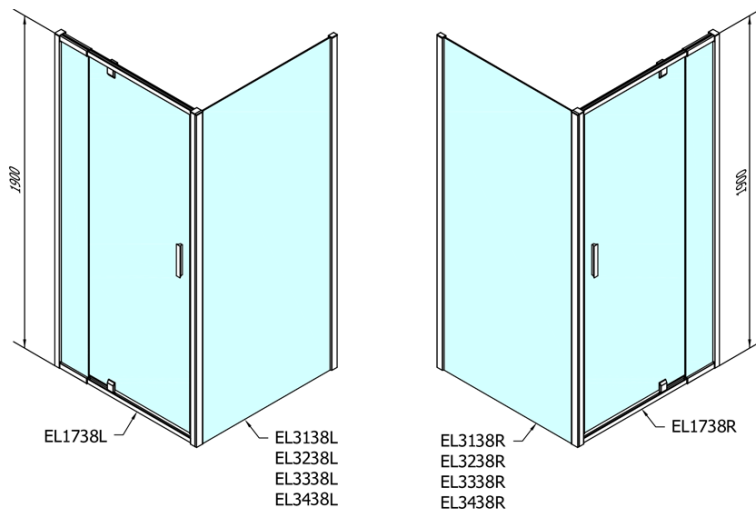

EASY obdĺžniková/štvorcová sprchová zástena pivot dvere 900-1000x900mm L/P,brick sklo

Objednací kód: EL1738EL3338

Základné informácie

Značka: Polysan

Séria: EASY

Rozmery

Šírka: 1000 mm

Výška: 1900 mm

Hĺbka: 900 mm

Vlastnosti

Farba profilu: Chróm - Leštený hliník

Tvar: Obdĺžnikové zásteny

Typ otvárania: Otváracie jednokrídlové

Smer otvárania: Univerzálne

Šírka vstupu: 560 mm

Typ výplne: BRICK sklo

Hrúbka skla: 6 mm

Vlastnosti: Rámové prevedenie

Hmotnosť / ks: 59.0 kg

Balenie: 2 ks

Záruka: 2 roky

EASY obdĺžniková/štvorcová sprchová zástena pivot
dvere 900-1000x900mm L/P, brick sklo

Technický list

	B
EL1738-EL3138	680-700
EL1738-EL3238	780-800
EL1738-EL3338	880-900
EL1738-EL3438	980-1000