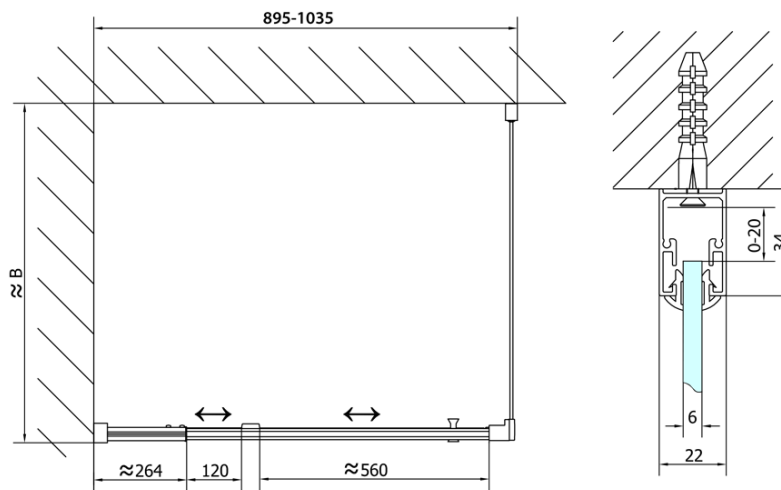

EASY obdĺžniková/štvorcová sprchová zástena pivot dvere 900-1000x900mm L/P,brick sklo

Objednací kód: EL1738EL3338

Základné informácie

Značka: Polysan

Séria: EASY

Rozmery

Šírka: 1000 mm

Výška: 1900 mm

Hĺbka: 900 mm

Vlastnosti

Farba profilu: Chróm - Leštený hliník

Tvar: Obdĺžnikové zásteny

Typ otvárania: Otváracie jednokrídlové

Smer otvárania: Univerzálne

Šírka vstupu: 560 mm

Typ výplne: BRICK sklo

Hrúbka skla: 6 mm

Vlastnosti: Rámové prevedenie

Hmotnosť / ks: 59.0 kg

Balenie: 2 ks

Záruka: 2 roky

EASY obdĺžniková/štvorcová sprchová zástena pivot
dvere 900-1000x900mm L/P, brick sklo

Technický list

	B
EL1738-EL3138	680-700
EL1738-EL3238	780-800
EL1738-EL3338	880-900
EL1738-EL3438	980-1000