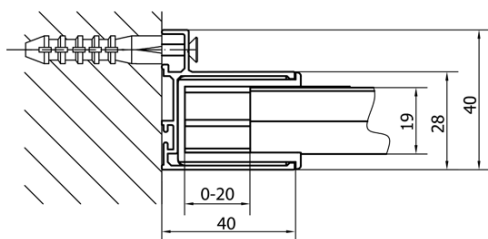

EASY obdĺžniková/štvorcová sprchová zástena pivot dvere 900-1000x900mm L/P,brick sklo

Objednací kód: EL1738EL3338

Základné informácie

Značka: Polysan

Séria: EASY

Rozmery

Šírka: 1000 mm

Výška: 1900 mm

Hĺbka: 900 mm

Vlastnosti

Záruka: 2 roky

Hmotnosť / ks: 59 kg

Balenie: 2 ks

Farba profilu: Chróm

Tvar: Obdĺžnikové zásteny

Typ otvárania: Otváracie jednokrídlové

Smer otvárania: Univerzálne

Šírka vstupu: 560 mm

Typ výplne: BRICK sklo

Hrúbka skla: 6 mm

Vlastnosti: Rámové prevedenie

3D model: ÁNO

EASY obdĺžniková/štvorcová sprchová zástena pivot dvere 900-1000x900mm L/P, brick sklo

Technický list

	B
EL1738-EL3138	680-700
EL1738-EL3238	780-800
EL1738-EL3338	880-900
EL1738-EL3438	980-1000