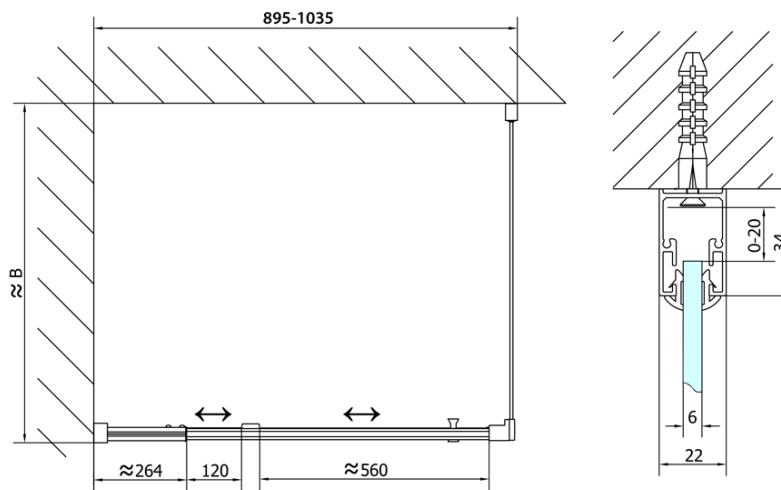

EASY obdĺžniková/štvorcová sprchová zástena pivot dvere 900-1000x900mm L/P,brick sklo

Objednací kód: EL1738EL3338

Základné informácie

Značka: Polysan

Séria: EASY

Rozmery

Šírka: 1000 mm

Výška: 1900 mm

Hĺbka: 900 mm

Vlastnosti

Záruka: 2 roky

Hmotnosť / ks: 59 kg

Balenie: 2 ks

Farba profilu: Chróm

Tvar: Obdĺžnikové zásteny

Typ otvárania: Otváracie jednokrídlové

Smer otvárania: Univerzálne

Šírka vstupu: 560 mm

Typ výplne: BRICK sklo

Hrúbka skla: 6 mm

Vlastnosti: Rámové prevedenie

3D model: ÁNO

EASY obdĺžniková/štvorcová sprchová zástena pivot dvere 900-1000x900mm L/P, brick sklo

Technický list

	B
EL1738-EL3138	680-700
EL1738-EL3238	780-800
EL1738-EL3338	880-900
EL1738-EL3438	980-1000