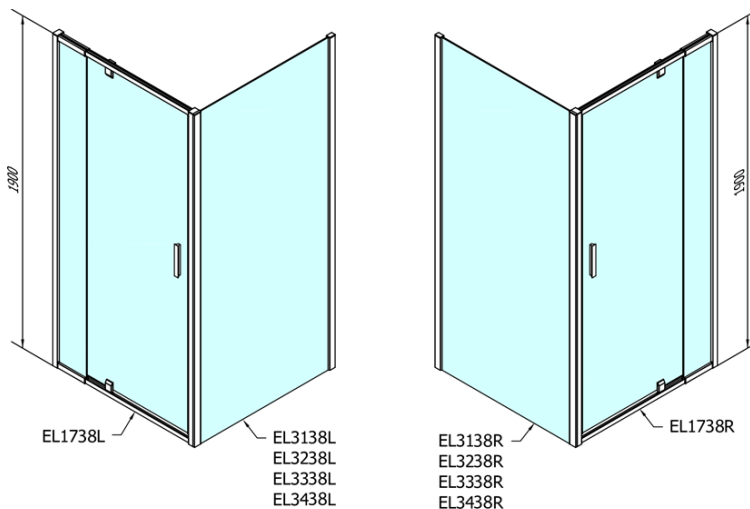

EASY obdĺžniková/štvorcová sprchová zástena pivot dvere 900-1000x900mm L/P,brick sklo

Objednací kód: EL1738EL3338

Základné informácie

Značka: Polysan

Séria: EASY

Rozmery

Šírka: 1000 mm

Výška: 1900 mm

Hĺbka: 900 mm

Vlastnosti

Záruka: 2 roky

Hmotnosť / ks: 59 kg

Balenie: 2 ks

Farba profilu: Chróm

Tvar: Obdĺžnikové zásteny

Typ otvárania: Otváracie jednokrídlové

Smer otvárania: Univerzálne

Šírka vstupu: 560 mm

Typ výplne: BRICK sklo

Hrúbka skla: 6 mm

Vlastnosti: Rámové prevedenie

3D model: ÁNO

EASY obdĺžniková/štvorcová sprchová zástena pivot dvere 900-1000x900mm L/P, brick sklo

Technický list

	B
EL1738-EL3138	680-700
EL1738-EL3238	780-800
EL1738-EL3338	880-900
EL1738-EL3438	980-1000