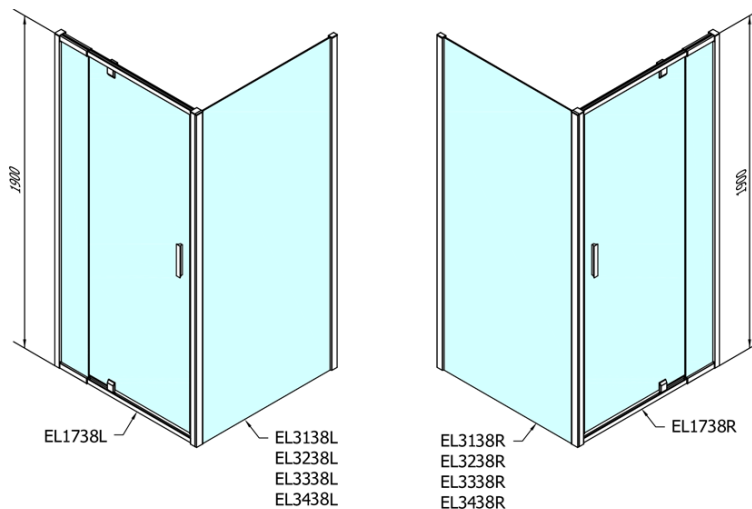

EASY obdĺžniková sprchová zástena pivot dvere 900-1000x800mm L/P varianta,brick sklo

Objednací kód: EL1738EL3238

Základné informácie

Značka: Polysan
Séria: EASY

Rozmery

Šírka: 1000 mm
Výška: 1900 mm
Hĺbka: 800 mm

Vlastnosti

Farba profilu: Chróm - Leštený hliník
Tvar: Obdĺžnikové zásteny
Typ otvárania: Otváracie jednokrídlové
Smer otvárania: Univerzálne
Šírka vstupu: 560 mm
Typ výplne: BRICK sklo
Hrúbka skla: 6 mm
Vlastnosti: Rámové prevedenie
Hmotnosť / ks: 56.0 kg
Balenie: 2 ks
Záruka: 2 roky

EASY obdĺžniková sprchová zástena pivot dvere 900-1000x800mm L/P varianta, brick sklo

Technický list

	B
EL1738-EL3138	680-700
EL1738-EL3238	780-800
EL1738-EL3338	880-900
EL1738-EL3438	980-1000