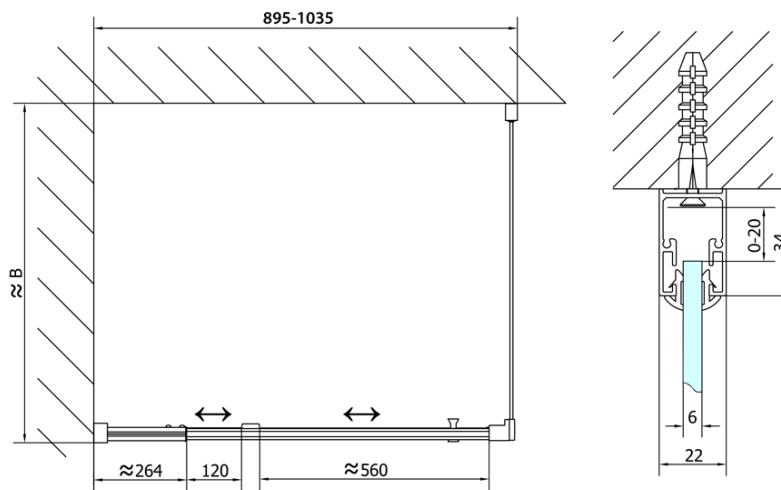

EASY obdĺžniková sprchová zástena pivot dvere 900-1000x800mm L/P varianta,brick sklo

Objednací kód: EL1738EL3238

Základné informácie

Značka: Polysan

Séria: EASY

Rozmery

Šírka: 1000 mm

Výška: 1900 mm

Hĺbka: 800 mm

Vlastnosti

Záruka: 2 roky

Hmotnosť / ks: 56 kg

Balenie: 2 ks

Farba profilu: Chróm

Tvar: Obdĺžnikové zásteny

Typ otvárania: Otváracie jednokrídlové

Smer otvárania: Univerzálne

Šírka vstupu: 560 mm

Typ výplne: BRICK sklo

Hrúbka skla: 6 mm

Vlastnosti: Rámové prevedenie

3D model: ÁNO

EASY obdĺžniková sprchová zástena pivot dvere 900-1000x800mm L/P varianta, brick sklo

Technický list

	B
EL1738-EL3138	680-700
EL1738-EL3238	780-800
EL1738-EL3338	880-900
EL1738-EL3438	980-1000