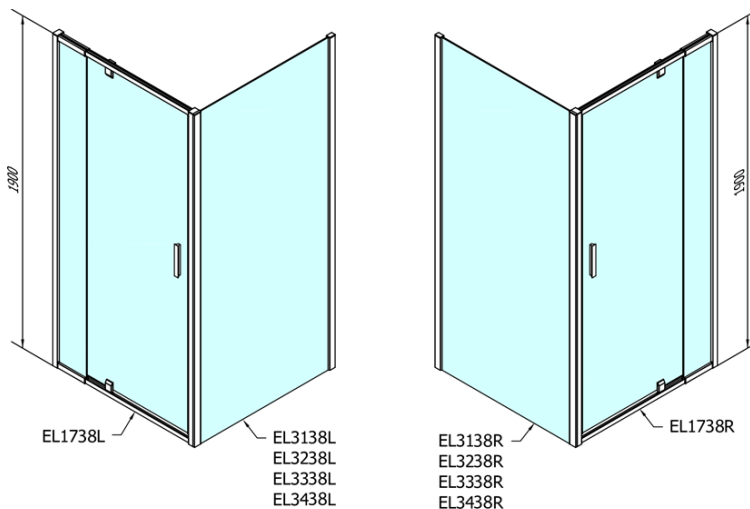

EASY obdĺžniková sprchová zástena pivot dvere 900-1000x800mm L/P varianta,brick sklo

Objednací kód: EL1738EL3238

Základné informácie

Značka: Polysan

Séria: EASY

Rozmery

Šírka: 1000 mm

Výška: 1900 mm

Hĺbka: 800 mm

Vlastnosti

Záruka: 2 roky

Hmotnosť / ks: 56 kg

Balenie: 2 ks

Farba profilu: Chróm

Tvar: Obdĺžnikové zásteny

Typ otvárania: Otváracie jednokrídlové

Smer otvárania: Univerzálne

Šírka vstupu: 560 mm

Typ výplne: BRICK sklo

Hrúbka skla: 6 mm

Vlastnosti: Rámové prevedenie

3D model: ÁNO

EASY obdĺžniková sprchová zástena pivot dvere 900-1000x800mm L/P varianta, brick sklo

Technický list

	B
EL1738-EL3138	680-700
EL1738-EL3238	780-800
EL1738-EL3338	880-900
EL1738-EL3438	980-1000