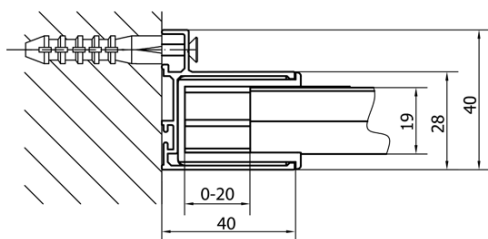

EASY obdĺžniková sprchová zástena pivot dvere 900-1000x800mm L/P varianta,brick sklo

Objednací kód: EL1738EL3238

Základné informácie

Značka: Polysan

Séria: EASY

Rozmery

Šírka: 1000 mm

Výška: 1900 mm

Hĺbka: 800 mm

Vlastnosti

Záruka: 2 roky

Hmotnosť / ks: 56 kg

Balenie: 2 ks

Farba profilu: Chróm

Tvar: Obdĺžnikové zásteny

Typ otvárania: Otváracie jednokrídlové

Smer otvárania: Univerzálne

Šírka vstupu: 560 mm

Typ výplne: BRICK sklo

Hrúbka skla: 6 mm

Vlastnosti: Rámové prevedenie

3D model: ÁNO

EASY obdĺžniková sprchová zástena pivot dvere 900-1000x800mm L/P varianta, brick sklo

Technický list

	B
EL1738-EL3138	680-700
EL1738-EL3238	780-800
EL1738-EL3338	880-900
EL1738-EL3438	980-1000