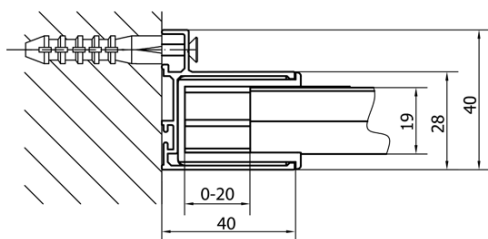

EASY obdĺžniková sprchová zástena pivot dvere 900-1000x700mm L/P varianta, brick sklo

Technický list

	B
EL1738-EL3138	680-700
EL1738-EL3238	780-800
EL1738-EL3338	880-900
EL1738-EL3438	980-1000