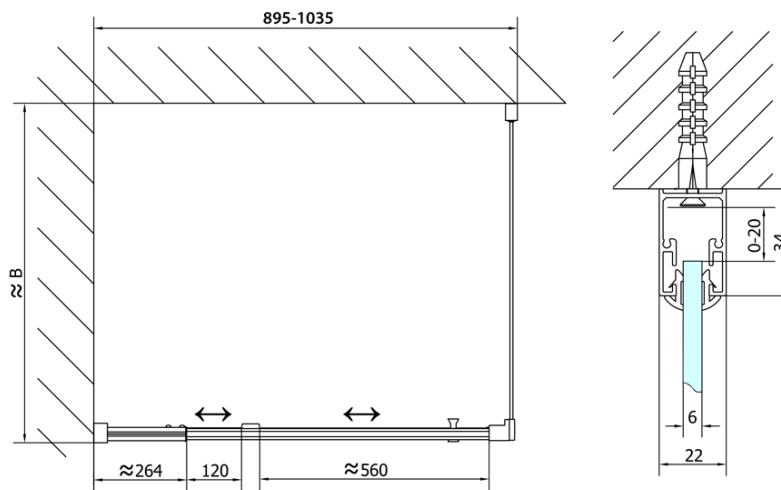

## Rozmery

Šírka: 1000 mm

Výška: 1900 mm

Hĺbka: 700 mm

Šírka vstupu: 560 mm

Typ výplne: BRICK sklo

Hrúbka skla: 6 mm

Vlastnosti: Rámové prevedenie

3D model: ÁNO

# EASY obdĺžniková sprchová zástena pivot dvere 900-1000x700mm L/P varianta, brick sklo

## Technický list

	B
EL1738-EL3138	680-700
EL1738-EL3238	780-800
EL1738-EL3338	880-900
EL1738-EL3438	980-1000