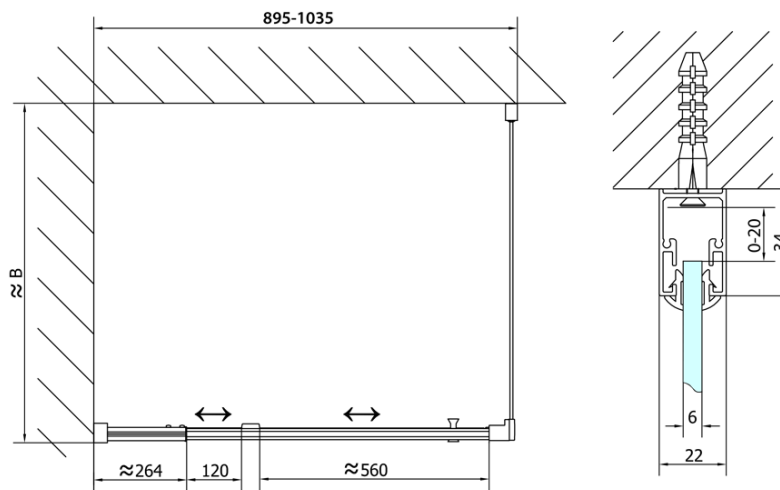

EASY obdĺžniková sprchová zástena pivot dvere 900-1000x700mm L/P varianta, brick sklo

Objednací kód: EL1738EL3138

Základné informácie

Značka: Polysan
Séria: EASY

Rozmery

Šírka: 1000 mm
Výška: 1900 mm
Hĺbka: 700 mm

Vlastnosti

Farba profilu: Chróm - Leštený hliník
Tvar: Obdĺžnikové zásteny
Typ otvárania: Otváracie jednokrídlové
Smer otvárania: Univerzálne
Šírka vstupu: 560 mm
Typ výplne: BRICK sklo
Hrúbka skla: 6 mm
Vlastnosti: Rámové prevedenie
Hmotnosť / ks: 53.0 kg
Balenie: 2 ks
Záruka: 2 roky

EASY obdĺžniková sprchová zástena pivot dvere 900-1000x700mm L/P varianta, brick sklo

Technický list

	B
EL1738-EL3138	680-700
EL1738-EL3238	780-800
EL1738-EL3338	880-900
EL1738-EL3438	980-1000