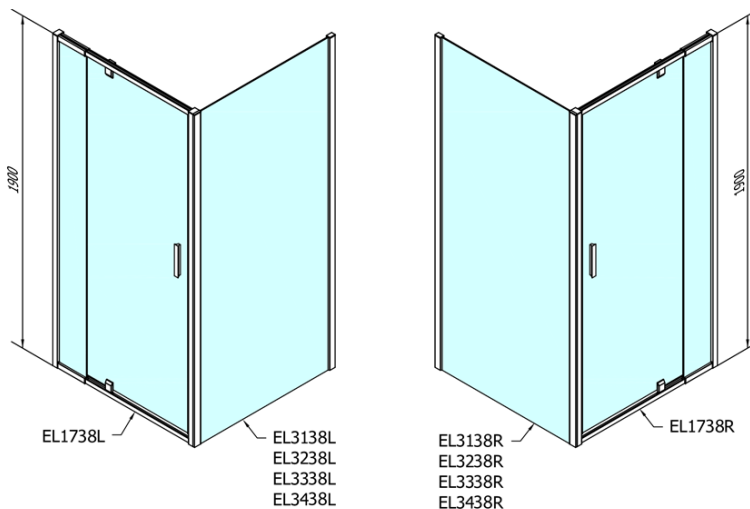

EASY obdĺžniková sprchová zástena pivot dvere 900-1000x700mm L/P varianta, brick sklo

Objednací kód: EL1738EL3138

Základné informácie

Značka: Polysan
Séria: EASY

Rozmery

Šírka: 1000 mm
Výška: 1900 mm
Hĺbka: 700 mm

Vlastnosti

Farba profilu: Chróm - Leštený hliník
Tvar: Obdĺžnikové zásteny
Typ otvárania: Otváracie jednokrídlové
Smer otvárania: Univerzálne
Šírka vstupu: 560 mm
Typ výplne: BRICK sklo
Hrúbka skla: 6 mm
Vlastnosti: Rámové prevedenie
Hmotnosť / ks: 53.0 kg
Balenie: 2 ks
Záruka: 2 roky

EASY obdĺžniková sprchová zástena pivot dvere 900-1000x700mm L/P varianta, brick sklo

Technický list

	B
EL1738-EL3138	680-700
EL1738-EL3238	780-800
EL1738-EL3338	880-900
EL1738-EL3438	980-1000