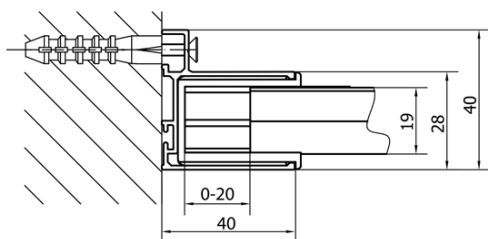

EASY obdĺžniková sprchová zástena pivot dvere 900-1000x700mm L/P varianta, brick sklo

Objednací kód: EL1738EL3138

Základné informácie

Značka: Polysan
Séria: EASY

Rozmery

Šírka: 1000 mm
Výška: 1900 mm
Hĺbka: 700 mm

Vlastnosti

Farba profilu: Chróm - Leštený hliník
Tvar: Obdĺžnikové zásteny
Typ otvárania: Otváracie jednokrídlové
Smer otvárania: Univerzálne
Šírka vstupu: 560 mm
Typ výplne: BRICK sklo
Hrúbka skla: 6 mm
Vlastnosti: Rámové prevedenie
Hmotnosť / ks: 53.0 kg
Balenie: 2 ks
Záruka: 2 roky

EASY obdĺžniková sprchová zástena pivot dvere 900-1000x700mm L/P varianta, brick sklo

Technický list

	B
EL1738-EL3138	680-700
EL1738-EL3238	780-800
EL1738-EL3338	880-900
EL1738-EL3438	980-1000