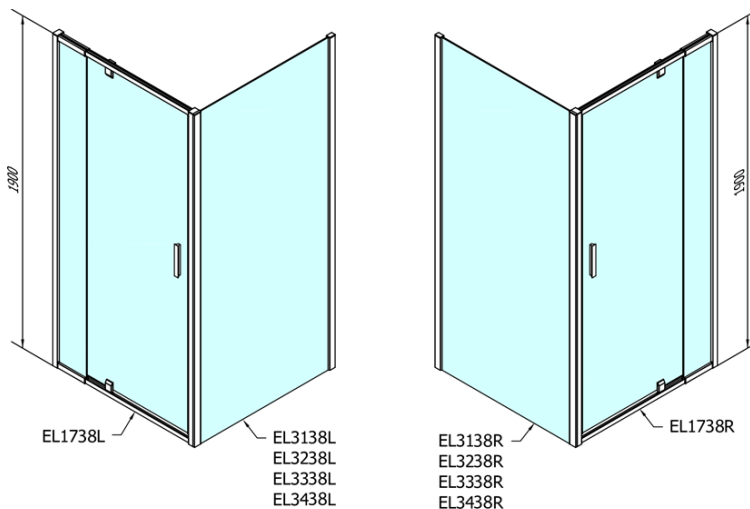

EASY obdĺžniková sprchová zástena pivot dvere 900-1000x700mm L/P varianta, brick sklo

Technický list

	B
EL1738-EL3138	680-700
EL1738-EL3238	780-800
EL1738-EL3338	880-900
EL1738-EL3438	980-1000