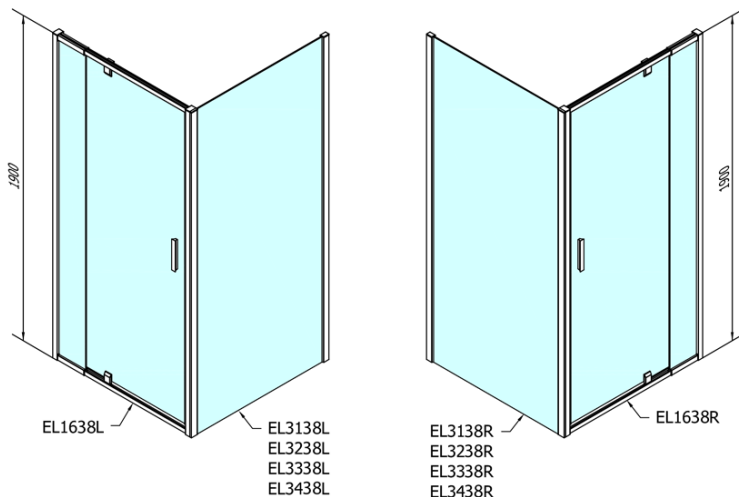

EASY obdĺžniková sprchová zástena pivot dvere 800-900x1000mm L/P varianta,brick sklo

Objednací kód: EL1638EL3438

Základné informácie

Značka: Polysan

Séria: EASY

Rozmery

Šírka: 900 mm

Výška: 1900 mm

Hĺbka: 1000 mm

Vlastnosti

Záruka: 2 roky

Hmotnosť / ks: 59 kg

Balenie: 2 ks

Farba profilu: Chróm

Tvar: Obdĺžnikové zásteny

Typ otvárania: Otváracie jednokrídlové

Smer otvárania: Univerzálne

Šírka vstupu: 500 mm

Typ výplne: BRICK sklo

Hrúbka skla: 6 mm

Vlastnosti: Rámové prevedenie

3D model: ÁNO

EASY obdĺžniková sprchová zástena pivot dvere 800-900x1000mm L/P varianta, brick sklo

Technický list

	B
EL1638-EL3138	680-700
EL1638-EL3238	780-800
EL1638-EL3338	880-900
EL1638-EL3438	980-1000