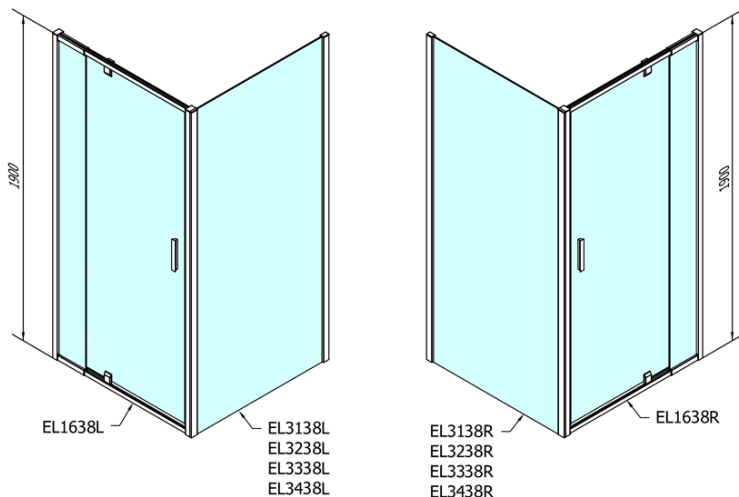

EASY obdĺžniková sprchová zástena pivot dvere 800-900x1000mm L/P varianta, brick sklo

Objednací kód: EL1638EL3438

Základné informácie

Značka: Polysan
Séria: EASY

Rozmery

Šírka: 900 mm
Výška: 1900 mm
Hĺbka: 1000 mm

Vlastnosti

Farba profilu: Chróm - Leštený hliník
Tvar: Obdĺžnikové zásteny
Typ otvárania: Otváracie jednokrídlové
Smer otvárania: Univerzálne
Šírka vstupu: 500 mm
Typ výplne: BRICK sklo
Hrúbka skla: 6 mm
Vlastnosti: Rámové prevedenie
Hmotnosť / ks: 59.0 kg
Balenie: 2 ks
Záruka: 2 roky

EASY obdĺžniková sprchová zástena pivot dvere 800-900x1000mm L/P varianta, brick sklo

Technický list

	B
EL1638-EL3138	680-700
EL1638-EL3238	780-800
EL1638-EL3338	880-900
EL1638-EL3438	980-1000