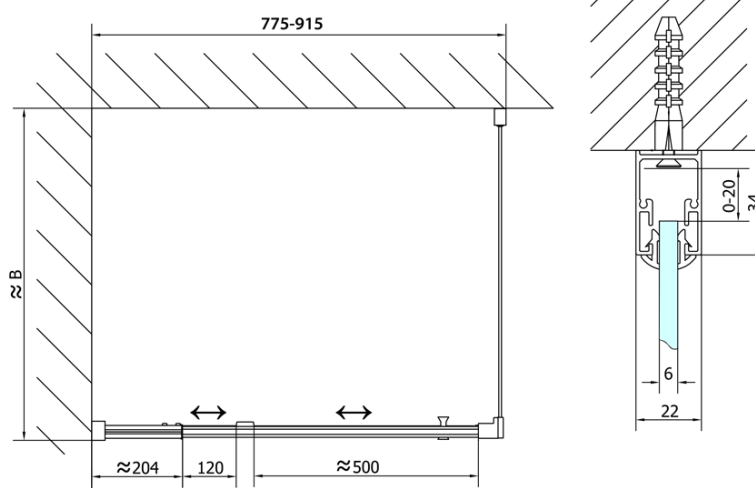

EASY obdĺžniková sprchová zástena pivot dvere 800-900x1000mm L/P varianta,brick sklo

Objednací kód: EL1638EL3438

Základné informácie

Značka: Polysan

Séria: EASY

Rozmery

Šírka: 900 mm

Výška: 1900 mm

Hĺbka: 1000 mm

Vlastnosti

Záruka: 2 roky

Hmotnosť / ks: 59 kg

Balenie: 2 ks

Farba profilu: Chróm

Tvar: Obdĺžnikové zásteny

Typ otvárania: Otváracie jednokrídlové

Smer otvárania: Univerzálne

Šírka vstupu: 500 mm

Typ výplne: BRICK sklo

Hrúbka skla: 6 mm

Vlastnosti: Rámové prevedenie

3D model: ÁNO

EASY obdĺžniková sprchová zástena pivot dvere 800-900x1000mm L/P varianta, brick sklo

Technický list

	B
EL1638-EL3138	680-700
EL1638-EL3238	780-800
EL1638-EL3338	880-900
EL1638-EL3438	980-1000