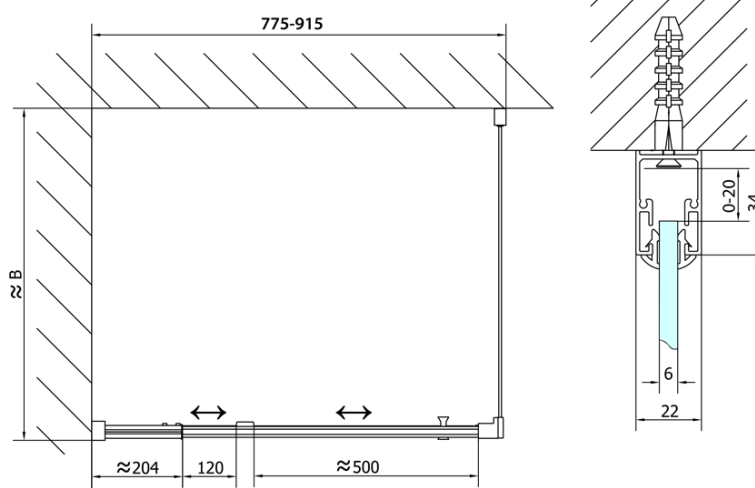

EASY obdĺžniková sprchová zástena pivot dvere 800-900x1000mm L/P varianta, brick sklo

Objednací kód: EL1638EL3438

Základné informácie

Značka: Polysan
Séria: EASY

Rozmery

Šírka: 900 mm
Výška: 1900 mm
Hĺbka: 1000 mm

Vlastnosti

Farba profilu: Chróm - Leštený hliník
Tvar: Obdĺžnikové zásteny
Typ otvárania: Otváracie jednokrídlové
Smer otvárania: Univerzálne
Šírka vstupu: 500 mm
Typ výplne: BRICK sklo
Hrúbka skla: 6 mm
Vlastnosti: Rámové prevedenie
Hmotnosť / ks: 59.0 kg
Balenie: 2 ks
Záruka: 2 roky

EASY obdĺžniková sprchová zástena pivot dvere 800-900x1000mm L/P varianta, brick sklo

Technický list

	B
EL1638-EL3138	680-700
EL1638-EL3238	780-800
EL1638-EL3338	880-900
EL1638-EL3438	980-1000