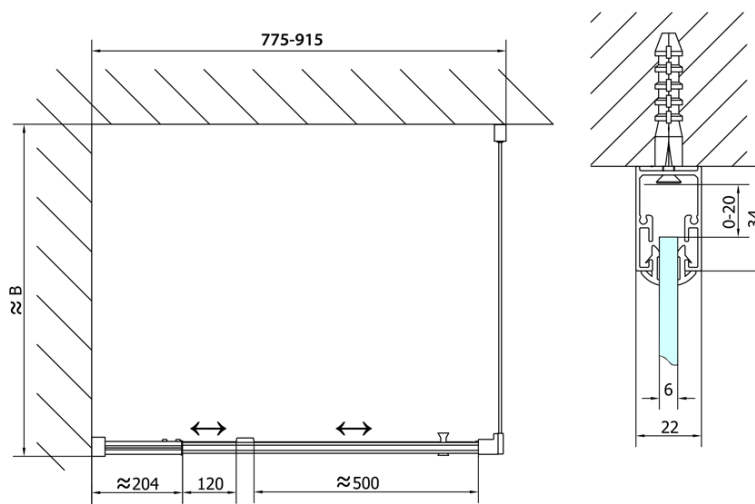

EASY obdĺžniková sprchová zástena pivot dvere 800-900x1000mm L/P varianta,brick sklo

Objednací kód: EL1638EL3438

Základné informácie

Značka: Polysan
Séria: EASY

Rozmery

Šírka: 900 mm
Výška: 1900 mm
Hĺbka: 1000 mm

Vlastnosti

Farba profilu: Chróm - Leštený hliník
Tvar: Obdĺžnikové zásteny
Typ otvárania: Otváracie jednokrídlové
Smer otvárania: Univerzálne
Šírka vstupu: 500 mm
Typ výplne: BRICK sklo
Hrúbka skla: 6 mm
Vlastnosti: Rámové prevedenie
Hmotnosť / ks: 59.0 kg
Balenie: 2 ks
Záruka: 2 roky

EASY obdĺžniková sprchová zástena pivot dvere 800-900x1000mm L/P varianta, brick sklo

Technický list

	B
EL1638-EL3138	680-700
EL1638-EL3238	780-800
EL1638-EL3338	880-900
EL1638-EL3438	980-1000