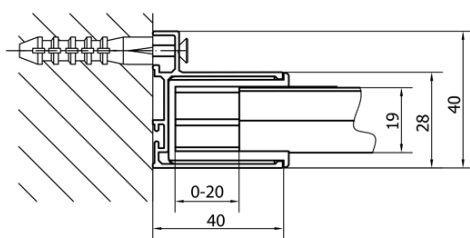

EASY obdĺžniková sprchová zástena pivot dvere 800-900x1000mm L/P varianta, brick sklo

Objednací kód: EL1638EL3438

Základné informácie

Značka: Polysan
Séria: EASY

Rozmery

Šírka: 900 mm
Výška: 1900 mm
Hĺbka: 1000 mm

Vlastnosti

Farba profilu: Chróm - Leštený hliník
Tvar: Obdĺžnikové zásteny
Typ otvárania: Otváracie jednokrídlové
Smer otvárania: Univerzálne
Šírka vstupu: 500 mm
Typ výplne: BRICK sklo
Hrúbka skla: 6 mm
Vlastnosti: Rámové prevedenie
Hmotnosť / ks: 59.0 kg
Balenie: 2 ks
Záruka: 2 roky

EASY obdĺžniková sprchová zástena pivot dvere 800-900x1000mm L/P varianta, brick sklo

Technický list

	B
EL1638-EL3138	680-700
EL1638-EL3238	780-800
EL1638-EL3338	880-900
EL1638-EL3438	980-1000