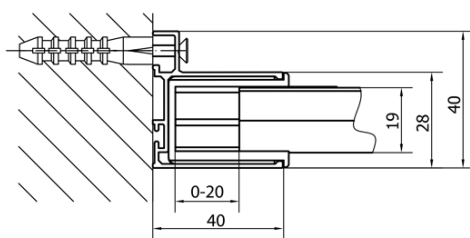

EASY obdĺžniková sprchová zástena pivot dvere 800-900x1000mm L/P varianta,brick sklo

Objednací kód: EL1638EL3438

Základné informácie

Značka: Polysan

Séria: EASY

Rozmery

Šírka: 900 mm

Výška: 1900 mm

Hĺbka: 1000 mm

Vlastnosti

Záruka: 2 roky

Hmotnosť / ks: 59 kg

Balenie: 2 ks

Farba profilu: Chróm

Tvar: Obdĺžnikové zásteny

Typ otvárania: Otváracie jednokrídlové

Smer otvárania: Univerzálne

Šírka vstupu: 500 mm

Typ výplne: BRICK sklo

Hrúbka skla: 6 mm

Vlastnosti: Rámové prevedenie

3D model: ÁNO

EASY obdĺžniková sprchová zástena pivot dvere 800-900x1000mm L/P varianta, brick sklo

Technický list

	B
EL1638-EL3138	680-700
EL1638-EL3238	780-800
EL1638-EL3338	880-900
EL1638-EL3438	980-1000