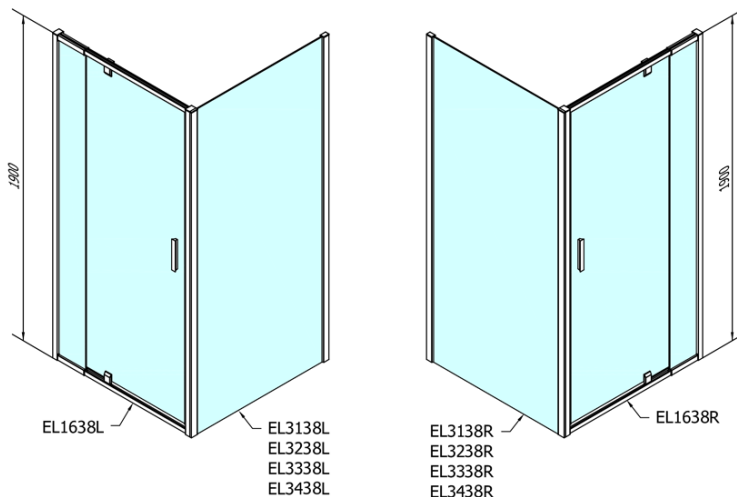

EASY obdĺžniková/štvorcová sprchová zástena pivot dvere 800-900x900mm, L/P, sklo Brick

Objednací kód: EL1638EL3338

Základné informácie

Značka: Polysan

Séria: EASY

Rozmery

Šírka: 900 mm

Výška: 1900 mm

Hĺbka: 900 mm

Vlastnosti

Farba profilu: Chróm - Leštený hliník

Tvar: Obdĺžnikové zásteny

Typ otvárania: Otváracie jednokrídlové

Smer otvárania: Univerzálne

Šírka vstupu: 500 mm

Typ výplne: BRICK sklo

Hrúbka skla: 6 mm

Vlastnosti: Rámové prevedenie

Hmotnosť / ks: 56.0 kg

Balenie: 2 ks

Záruka: 2 roky

EASY obdĺžniková/štvorcová sprchová zástena pivot
dvere 800-900x900mm, L/P, sklo Brick

Technický list

	B
EL1638-EL3138	680-700
EL1638-EL3238	780-800
EL1638-EL3338	880-900
EL1638-EL3438	980-1000