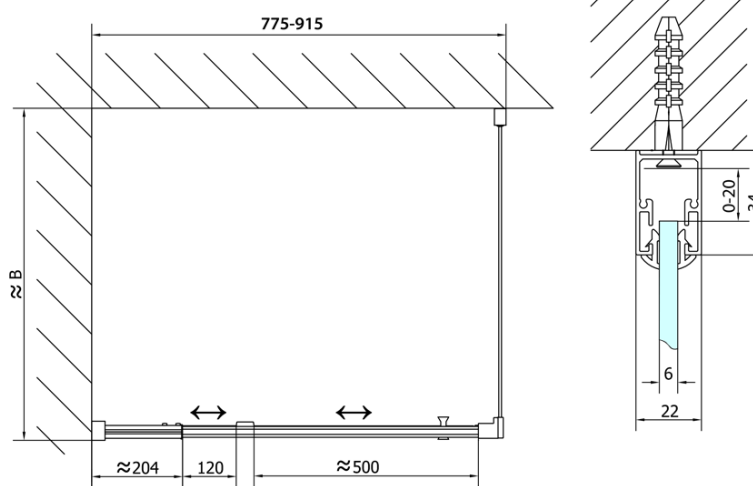

## Rozmery

Šírka: 900 mm

Výška: 1900 mm

Hĺbka: 900 mm

## Vlastnosti

Farba profilu: Chróm

Tvar: Obdĺžnikové zásteny

Typ otvárania: Otváracie jednokrídlové

Smer otvárania: Univerzálne

Šírka vstupu: 500 mm

Typ výplne: BRICK sklo

Hrúbka skla: 6 mm

Vlastnosti: Rámové prevedenie

Hmotnosť / ks: 56.0 kg

Balenie: 2 ks

Záruka: 2 roky

Technický list

	B
EL1638-EL3138	680-700
EL1638-EL3238	780-800
EL1638-EL3338	880-900
EL1638-EL3438	980-1000