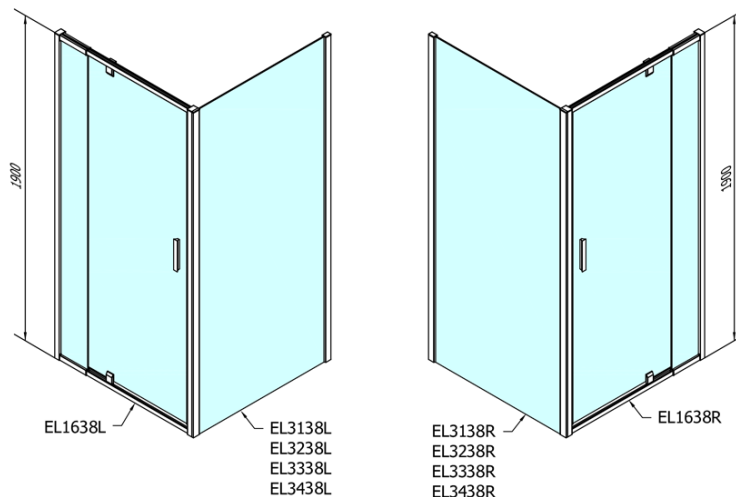

## Rozmery

Šírka: 900 mm

Výška: 1900 mm

Hĺbka: 900 mm

## Vlastnosti

Farba profilu: Chróm

Tvar: Obdĺžnikové zásteny

Typ otvárania: Otváracie jednokrídlové

Smer otvárania: Univerzálne

Šírka vstupu: 500 mm

Typ výplne: BRICK sklo

Hrúbka skla: 6 mm

Vlastnosti: Rámové prevedenie

Hmotnosť / ks: 56.0 kg

Balenie: 2 ks

Záruka: 2 roky

Technický list

	B
EL1638-EL3138	680-700
EL1638-EL3238	780-800
EL1638-EL3338	880-900
EL1638-EL3438	980-1000