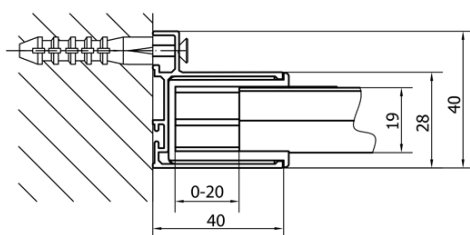

## Rozmery

Šírka: 900 mm

Výška: 1900 mm

Hĺbka: 900 mm

## Vlastnosti

Farba profilu: Chróm

Tvar: Obdĺžnikové zásteny

Typ otvárania: Otváracie jednokrídlové

Smer otvárania: Univerzálne

Šírka vstupu: 500 mm

Typ výplne: BRICK sklo

Hrúbka skla: 6 mm

Vlastnosti: Rámové prevedenie

Hmotnosť / ks: 56.0 kg

Balenie: 2 ks

Záruka: 2 roky

Technický list

	B
EL1638-EL3138	680-700
EL1638-EL3238	780-800
EL1638-EL3338	880-900
EL1638-EL3438	980-1000