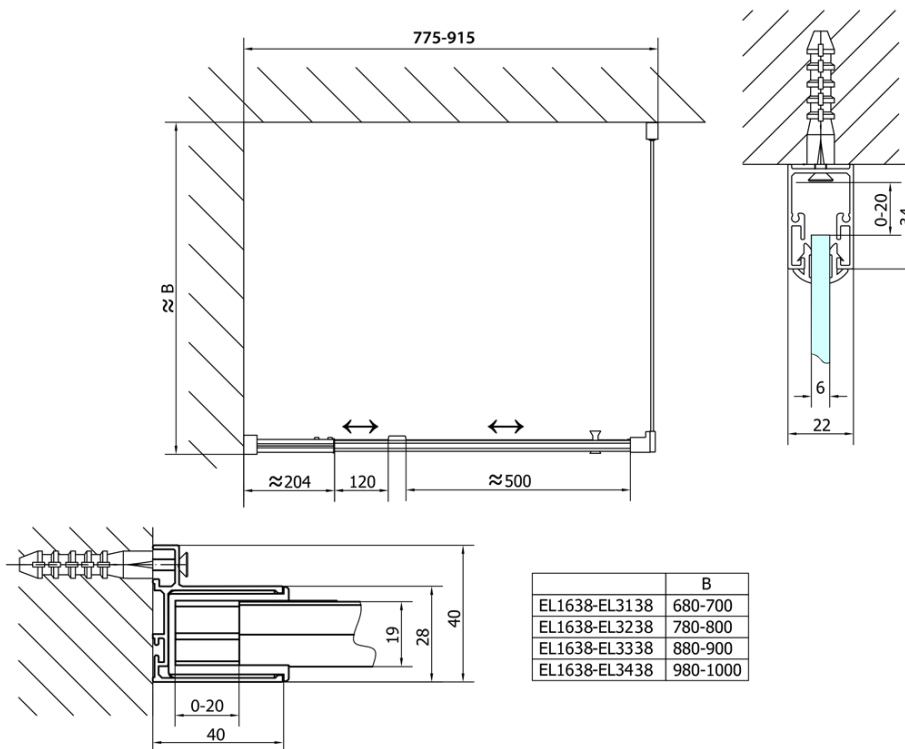

EASY obdĺžniková/štvorcová sprchová zástena pivot dvere 800-900x900mm, L/P, sklo Brick

Objednací kód: EL1638EL3338

Základné informácie

Značka: Polysan

Séria: EASY

Rozmery

Šírka: 900 mm

Výška: 1900 mm

Hĺbka: 900 mm

Vlastnosti

Farba profilu: Chróm - Leštený hliník

Tvar: Obdĺžnikové zásteny

Typ otvárania: Otváracie jednokrídlové

Smer otvárania: Univerzálne

Šírka vstupu: 500 mm

Typ výplne: BRICK sklo

Hrúbka skla: 6 mm

Vlastnosti: Rámové prevedenie

Hmotnosť / ks: 56.0 kg

Balenie: 2 ks

Záruka: 2 roky

EASY obdĺžniková/štvorcová sprchová zástena pivot
dvere 800-900x900mm, L/P, sklo Brick

Technický list

	B
EL1638-EL3138	680-700
EL1638-EL3238	780-800
EL1638-EL3338	880-900
EL1638-EL3438	980-1000