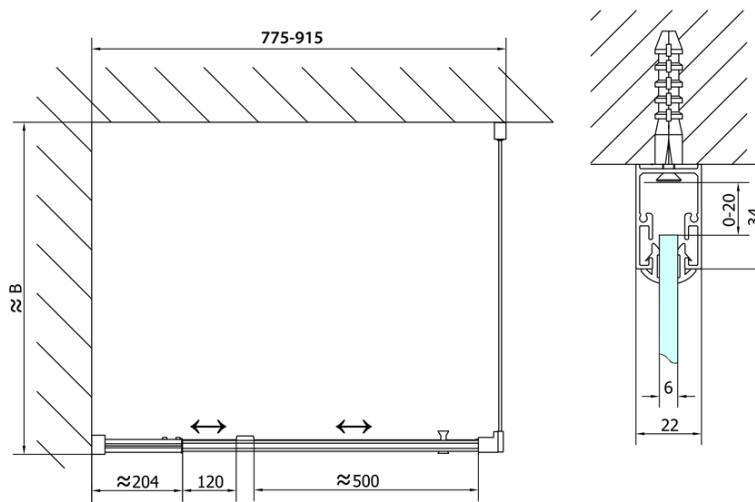

EASY obdĺžniková/štvorcová sprchová zástena pivot dvere 800-900x800mm, L/P, sklo Brick

Technický list

	B
EL1638-EL3138	680-700
EL1638-EL3238	780-800
EL1638-EL3338	880-900
EL1638-EL3438	980-1000