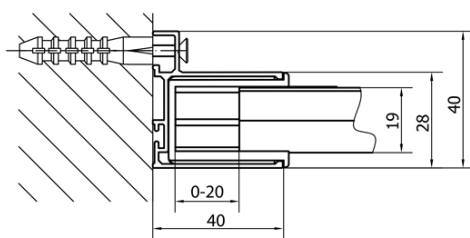

EASY obdĺžniková/štvorcová sprchová zástena pivot dvere 800-900x800mm, L/P, sklo Brick

Technický list

	B
EL1638-EL3138	680-700
EL1638-EL3238	780-800
EL1638-EL3338	880-900
EL1638-EL3438	980-1000