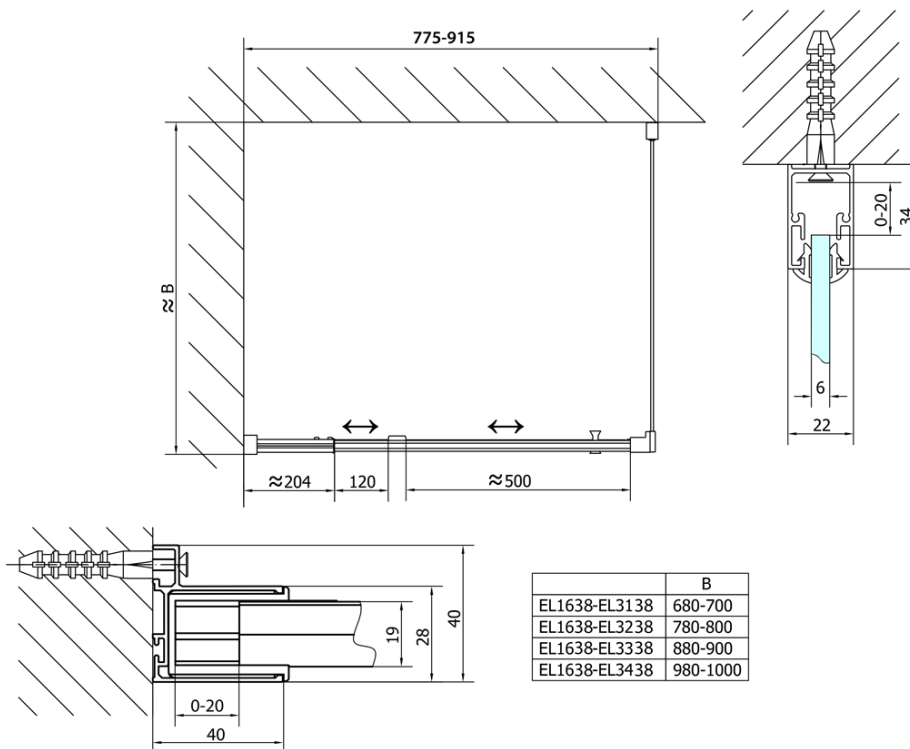

EASY obdĺžniková/štvorcová sprchová zástena pivot dvere 800-900x800mm,L/P, sklo Brick

Objednací kód: EL1638EL3238

Základné informácie

Značka: Polysan

Séria: EASY

Rozmery

Šírka: 900 mm

Výška: 1900 mm

Hĺbka: 800 mm

Vlastnosti

Záruka: 2 roky

Hmotnosť / ks: 53 kg

Balenie: 2 ks

Farba profilu: Chróm

Tvar: Obdĺžnikové zásteny

Typ otvárania: Otváracie jednokrídlové

Smer otvárania: Univerzálne

Šírka vstupu: 500 mm

Typ výplne: BRICK sklo

Hrúbka skla: 6 mm

Vlastnosti: Rámové prevedenie

3D model: ÁNO

EASY obdĺžniková/štvorcová sprchová zástena pivot dvere 800-900x800mm, L/P, sklo Brick

Technický list

	B
EL1638-EL3138	680-700
EL1638-EL3238	780-800
EL1638-EL3338	880-900
EL1638-EL3438	980-1000