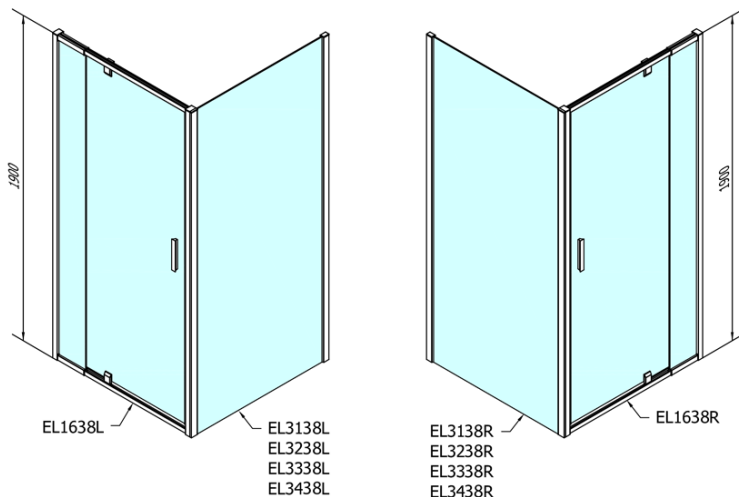

EASY obdĺžniková/štvorcová sprchová zástena pivot dvere 800-900x800mm,L/P, sklo Brick

Objednací kód: EL1638EL3238

Základné informácie

Značka: Polysan

Séria: EASY

Rozmery

Šírka: 900 mm

Výška: 1900 mm

Hĺbka: 800 mm

Vlastnosti

Záruka: 2 roky

Hmotnosť / ks: 53 kg

Balenie: 2 ks

Farba profilu: Chróm

Tvar: Obdĺžnikové zásteny

Typ otvárania: Otváracie jednokrídlové

Smer otvárania: Univerzálne

Šírka vstupu: 500 mm

Typ výplne: BRICK sklo

Hrúbka skla: 6 mm

Vlastnosti: Rámové prevedenie

3D model: ÁNO

EASY obdĺžniková/štvorcová sprchová zástena pivot dvere 800-900x800mm, L/P, sklo Brick

Technický list

	B
EL1638-EL3138	680-700
EL1638-EL3238	780-800
EL1638-EL3338	880-900
EL1638-EL3438	980-1000