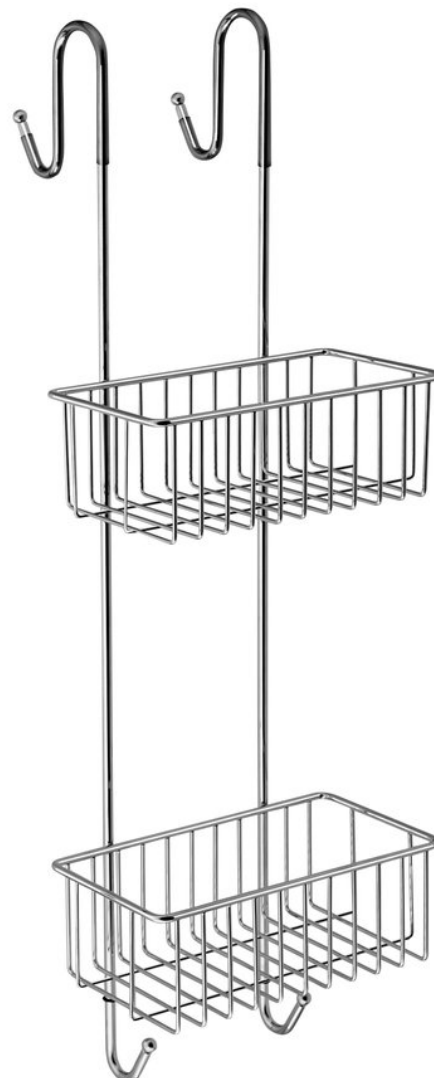

CHROM LINE polica do sprchy závesná, 220x700x200 mm, chróm

Objednací kód: 37007

Základné informácie

Značka: Aqualine
Séria: CHROM LINE

Rozmery

Šírka: 220 mm
Výška: 700 mm
Hĺbka: 217 mm

Vlastnosti

Farba: Chróm
Materiál: Oceľ
Tvar: Drôtené
Druh: Polička: viacposchodová, Polička: na zavesenie
Inštalácia: Na zavesenie
Hmotnosť / ks: 1.19 kg
Balenie: 1 ks
Záruka: 2 roky